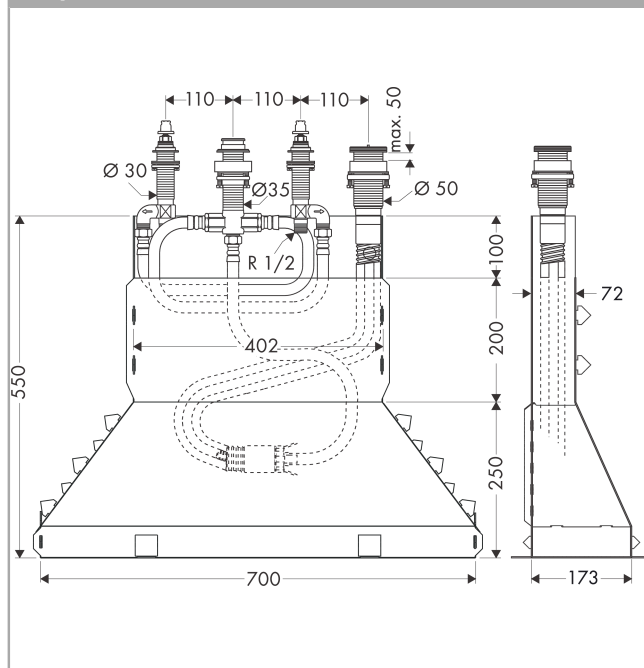

Скрытая часть смесителя на край ванны на 4 отверстия

Поверхности : п.а. Артикульный номер: 13444180

**Описание****Характеристики**

- состоит из: скрытая часть, шланг для душа, Securox
- максимальное расстояние, на которое вытягивается ручной душ: 1,10 м

Продукт**Чертеж**

Скрытая часть смесителя на край ванны на 4 отверстия
 Поверхности : п.а. Артикульный номер: 13444180

Покомпонентное изображение

Год выпуска: >06/17

Скрытая часть смесителя на край ванны на 4 отверстияПоверхности : п.а. Артикульный номер: **13444180****Перечень запасных частей**

Год выпуска: >06/17

Позиция	Описание	Артикульный номер	PC	PU
1	fixing set for Secuflex	96072000	-	1
2	sleeve	98806000	-	1
3	guide tube	98807000	-	1
4	selector housing	96125000	-	1
5	fixing set for 4 hole bath mixer spout	96080000	-	1
6	seal	92582000	-	1
7	handle fixing set	94184000	-	1
8	shut off unit right closing	94009000	-	1
9	stop valve cpl.	92944000	-	1
10	O-ring 40x3	92634000	-	1
11	lever collar	97548000	-	1
12	pressure hose	94174000	-	1
13	pressure hose	96565000	-	1
14	O-ring 11x2	98127000	-	1
15	Secuflex hose 2,25 m	94108000	-	1
16	plug	97568000	-	1
17	O-ring 27x2,5	98149000	-	1
18	expended nut for Secuflex	96074000	-	1
19	Secuflexbox	28389000	-	1
a	silicone sprayer 10 ml	97864000	-	1