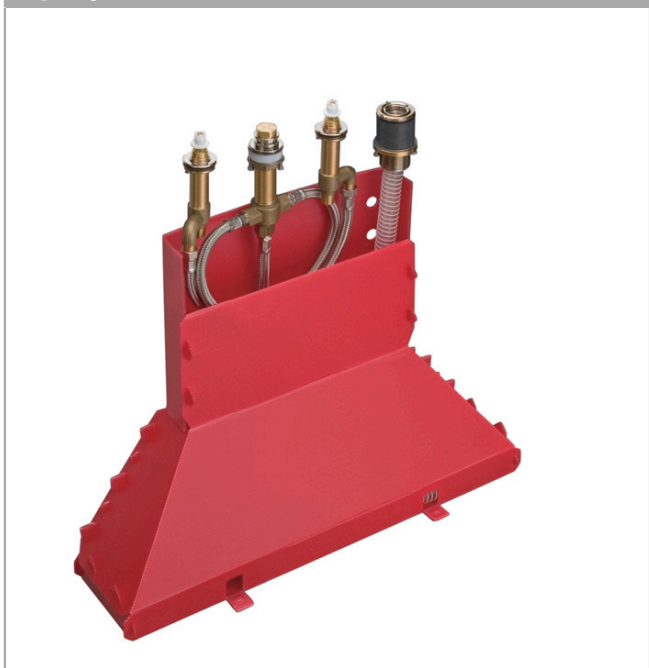

Скрытая часть смесителя на край ванны на 4 отверстия

Поверхности : п.а. Артикульный номер: 13444180

**Описание****Характеристики**

- состоит из: скрытая часть, шланг для душа, Securox
- максимальное расстояние, на которое вытягивается ручной душ: 1,10 м

Продукт**Чертеж**

Скрытая часть смесителя на край ванны на 4 отверстия
 Поверхности : п.а. Артикульный номер: 13444180

Покомпонентное изображение

Год выпуска: >06/17

Скрытая часть смесителя на край ванны на 4 отверстияПоверхности : п.а. Артикульный номер: **13444180****Перечень запасных частей**

Год выпуска: >06/17

Позиция	Описание	Артикульный номер	PC	PU
1	fixing set for Secuflex	96072000	-	1
2	sleeve	98806000	-	1
3	guide tube	98807000	-	1
4	selector housing	96125000	-	1
5	fixing set for 4 hole bath mixer spout	96080000	-	1
6	seal	92582000	-	1
7	handle fixing set	94184000	-	1
8	shut off unit right closing	94009000	-	1
9	stop valve cpl.	92944000	-	1
10	O-ring 40x3	92634000	-	1
11	lever collar	97548000	-	1
12	pressure hose	94174000	-	1
13	pressure hose	96565000	-	1
14	O-ring 11x2	98127000	-	1
15	Secuflex hose 2,25 m	94108000	-	1
16	plug	97568000	-	1
17	O-ring 27x2,5	98149000	-	1
18	expended nut for Secuflex	96074000	-	1
19	Secuflexbox	28389000	-	1
a	silicone sprayer 10 ml	97864000	-	1