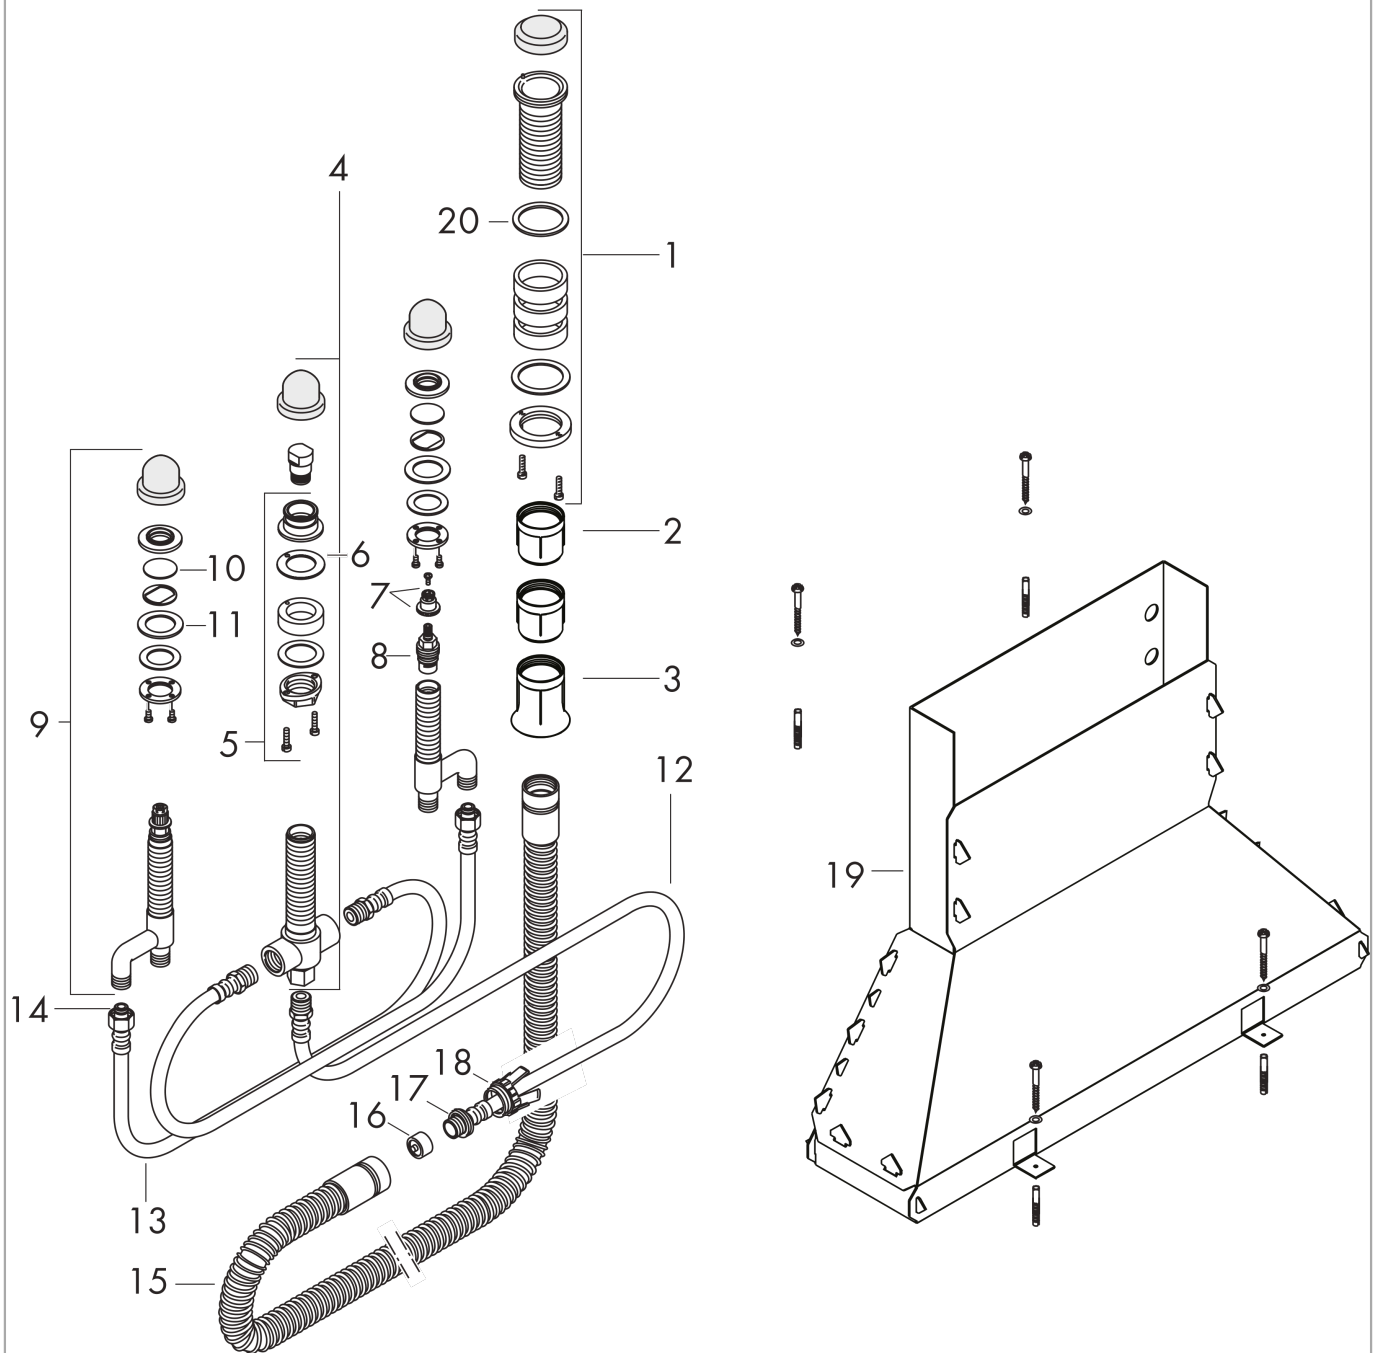

Скрытая часть смесителя на край ванны на 4 отверстия

Поверхности : п.а. Артикульный номер: 13444180

**Описание****Характеристики**

- состоит из: скрытая часть, шланг для душа, Securox
- максимальное расстояние, на которое вытягивается ручной душ: 1,10 м

Продукт**Чертеж**

Скрытая часть смесителя на край ванны на 4 отверстия
 Поверхности : п.а. Артикульный номер: 13444180

Покомпонентное изображение

Год выпуска: >06/17

Скрытая часть смесителя на край ванны на 4 отверстияПоверхности : п.а. Артикульный номер: **13444180****Перечень запасных частей**

Год выпуска: >06/17

Позиция	Описание	Артикульный номер	PC	PU
1	fixing set for Secuflex	96072000	-	1
2	sleeve	98806000	-	1
3	guide tube	98807000	-	1
4	selector housing	96125000	-	1
5	fixing set for 4 hole bath mixer spout	96080000	-	1
6	seal	92582000	-	1
7	handle fixing set	94184000	-	1
8	shut off unit right closing	94009000	-	1
9	stop valve cpl.	92944000	-	1
10	O-ring 40x3	92634000	-	1
11	lever collar	97548000	-	1
12	pressure hose	94174000	-	1
13	pressure hose	96565000	-	1
14	O-ring 11x2	98127000	-	1
15	Secuflex hose 2,25 m	94108000	-	1
16	plug	97568000	-	1
17	O-ring 27x2,5	98149000	-	1
18	expended nut for Secuflex	96074000	-	1
19	Secuflexbox	28389000	-	1
a	silicone sprayer 10 ml	97864000	-	1