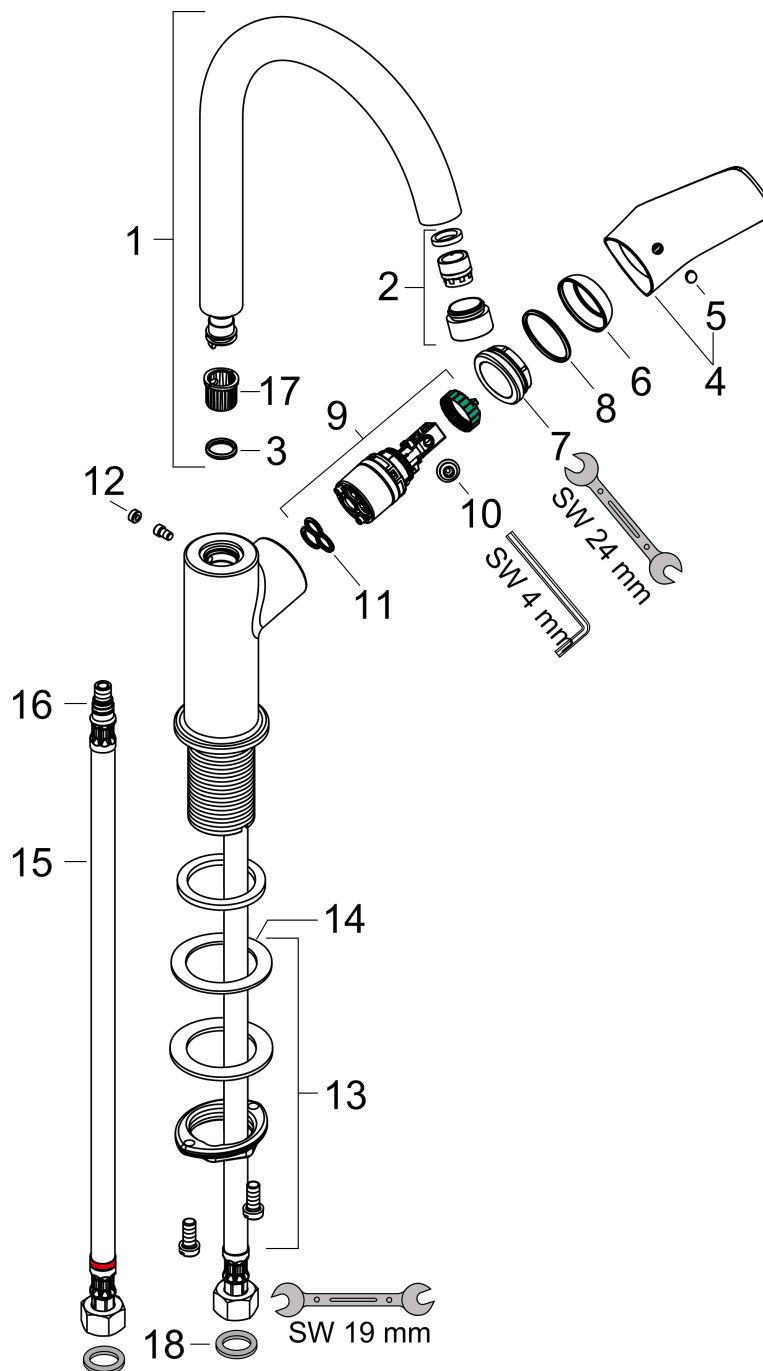

Logis

Смеситель для раковины 210, однорычажный, с поворотным изливом, без сливного набора

Поверхности : хром Артикульный номер: 71131000

Описание

Характеристики

- ComfortZone 210
- выступ 154 мм
- угол поворота излива: 120°
- тип струи: обычная струя
- максимальный расход воды при 3 бар: 5 л/мин
- керамический узел смешивания
- регулируемое ограничение температуры
- подходит для проточных водонагревателей
- вид соединения: соединительные шланги G 3/8
- рукоятка расположена у основания корпуса (не подходит для раковины в форме таза)

Технология

Продукт

Чертеж

График расхода воды

Logis

Смеситель для раковины 210, однорычажный, с поворотным изливом, без сливного набора

Поверхности : хром Артикульный номер: 71131000

Покомпонентное изображение

Год выпуска: >04/14

Logis

Смеситель для раковины 210, однорычажный, с поворотным изливом, без сливного набора

Поверхности : хром Артикульный номер: 71131000

Перечень запасных частей

Год выпуска: >04/14

Позиция	Описание	Артикульный номер	PC	PU
1	spout cpl.	95494000	-	1
2	aerator M18x1 (5 l/min)	95387000	-	1
3	O-ring 11x2	98127000	-	1
4	handle	92245000	-	1
5	screw cover	96338000	-	1
6	flange	95493000	-	1
7	nut	95178000	-	1
8	O-ring 24x2	98388000	-	1
9	cartridge, assy	97685000	-	1
10	locking screw for handle	95140000	-	1
11	seal	98865000	-	1
12	screw cover	95181000	-	1
13	fixing set (Ø 32)	13961000	-	1
14	lever collar	97548000	-	1
15	O-ring 30x1,5	98433000	-	1
16	connection hose 450 mm M8x0,75 G3/8	97206000	-	1
17	lever collar	92849000	-	1
18	sealing set	95581000	-	1
a	fixation extension 35 mm	13898000	-	1