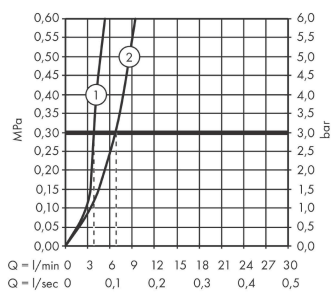

Logis

Смеситель для раковины 210, однорычажный, с поворотным изливом, без сливного набора

Поверхности : хром Артикульный номер: 71131000

Описание

Характеристики

- ComfortZone 210
- выступ 154 мм
- угол поворота излива: 120°
- тип струи: обычная струя
- максимальный расход воды при 3 бар: 5 л/мин
- керамический узел смешивания
- регулируемое ограничение температуры
- подходит для проточных водонагревателей
- вид соединения: соединительные шланги G 3/8
- рукоятка расположена у основания корпуса (не подходит для раковины в форме таза)

Технология

Продукт

Чертеж

График расхода воды

Logis

Смеситель для раковины 210, однорычажный, с поворотным изливом, без сливного набора

Поверхности : хром Артикульный номер: 71131000

Покомпонентное изображение