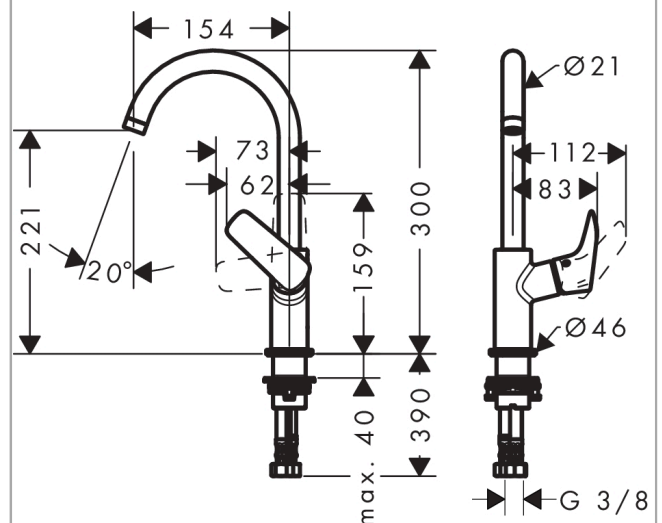

Logis

Смеситель для раковины 210, однорычажный, с поворотным изливом, без сливного набора

Поверхности : хром Артикульный номер: 71131000

Описание

Характеристики

- ComfortZone 210
- выступ 154 мм
- угол поворота излива: 120°
- тип струи: обычная струя
- максимальный расход воды при 3 бар: 5 л/мин
- керамический узел смешивания
- регулируемое ограничение температуры
- подходит для проточных водонагревателей
- вид соединения: соединительные шланги G 3/8
- рукоятка расположена у основания корпуса (не подходит для раковины в форме таза)

Технология

Продукт

Чертеж

График расхода воды

Logis

Смеситель для раковины 210, однорычажный, с поворотным изливом, без сливного набора

Поверхности : хром Артикульный номер: 71131000

Покомпонентное изображение

Год выпуска: >04/14

Logis

Смеситель для раковины 210, однорычажный, с поворотным изливом, без сливного набора

Поверхности : хром Артикульный номер: 71131000

Перечень запасных частей

Год выпуска: >04/14

Позиция	Описание	Артикульный номер	PC	PU
1	spout cpl.	95494000	-	1
2	aerator M18x1 (5 l/min)	95387000	-	1
3	O-ring 11x2	98127000	-	1
4	handle	92245000	-	1
5	screw cover	96338000	-	1
6	flange	95493000	-	1
7	nut	95178000	-	1
8	O-ring 24x2	98388000	-	1
9	cartridge, assy	97685000	-	1
10	locking screw for handle	95140000	-	1
11	seal	98865000	-	1
12	screw cover	95181000	-	1
13	fixing set (Ø 32)	13961000	-	1
14	lever collar	97548000	-	1
15	O-ring 30x1,5	98433000	-	1
16	connection hose 450 mm M8x0,75 G3/8	97206000	-	1
17	lever collar	92849000	-	1
18	sealing set	95581000	-	1
a	fixation extension 35 mm	13898000	-	1