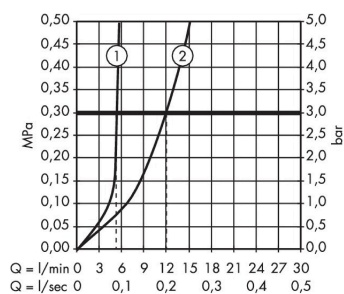

Технология

Продукт

Чертеж

График расхода воды

Logis E

Смеситель для раковины 70, однорычажный, со сливным гарнитуром

Поверхности : **хром** Артикульный номер: **71160000**

Покомпонентное изображение