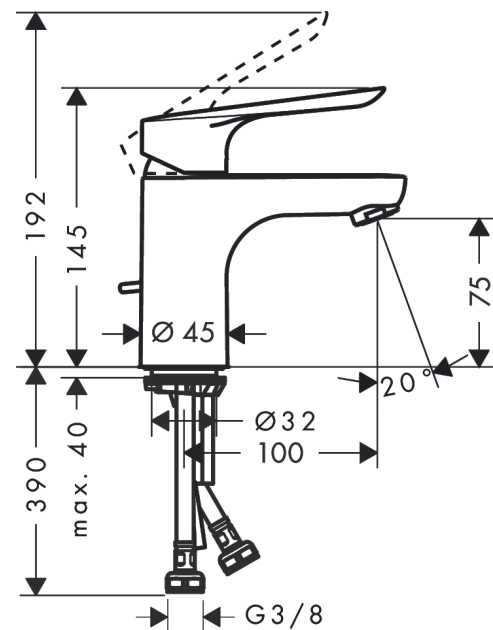

Logis E

Смеситель для раковины 70, однорычажный, со сливным гарнитуром

Поверхности : хром Артикулный номер : 71160000

Описание

Характеристики

- состоит из: однорычажный смеситель для раковины, слив/перелив
- ComfortZone 70
- выступ 107 мм
- тип струи: обычная струя
- максимальный расход воды при 3 бар: 5 л/мин
- керамический узел смешивания
- регулируемое ограничение температуры
- подходит для проточных водонагревателей
- донный клапан, 1 1/4"
- материал сливного набора: синтетический
- вид соединения: соединительные шланги G 3/8

Технология

Продукт

Чертеж

График расхода воды

Logis E

Смеситель для раковины 70, однорычажный, со сливным гарнитуром

Поверхности : **хром** Артикульный номер: **71160000**

Покомпонентное изображение

Год выпуска: >02/19

Logis E**Смеситель для раковины 70, однорычажный, со сливным гарнитуром**Поверхности : **хром** Артикульный номер: **71160000****Перечень запасных частей**

Год выпуска: >02/19

Позиция	Описание	Артикульный номер	PC	PU
1	handle	93024000	-	1
2	screw cover	96338000	-	1
3	flange	97406000	-	1
4	nut	97209000	-	1
5	O-Ring 32x2	98193000	-	1
6	cartridge, assy	92730000	-	1
7	locking screw for handle	95140000	-	1
8	seal	95008000	-	1
9	adapter for cartridge	98750000	-	1
10	O-Ring 30x2	98186000	-	1
11	O-ring 35x2	92604000	-	1
12	aerator M24x1 (3,5 l/min)	92508000	-	1
13	seal Ø 42	98722000	-	1
14	screw M8 x 68	97736000	-	1
15	fixing set	96016000	-	1
16	connection hose 450 mm M8x0,75 G3/8	97206000	-	1
17	O-ring 6,6x1,6	93019000	-	1
18	pull rod	96657000	-	1
a	pop up waste	92168007	-	1