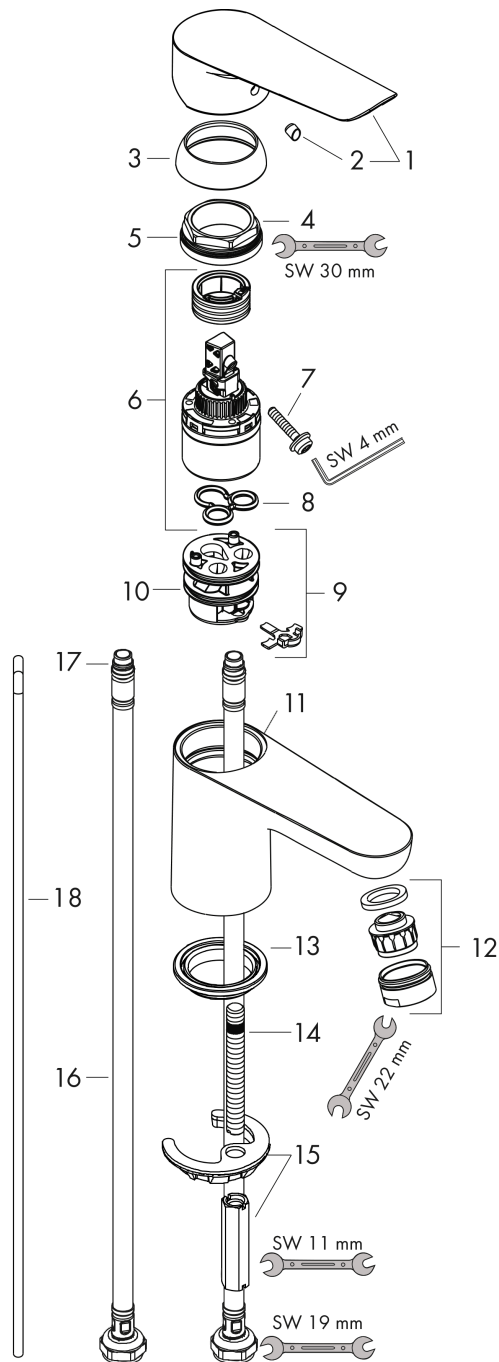

Logis E

Смеситель для раковины 70, однорычажный, со сливным гарнитуром

Поверхности : хром Артикулный номер : 71160000

Описание

Характеристики

- состоит из: однорычажный смеситель для раковины, слив/перелив
- ComfortZone 70
- выступ 107 мм
- тип струи: обычная струя
- максимальный расход воды при 3 бар: 5 л/мин
- керамический узел смешивания
- регулируемое ограничение температуры
- подходит для проточных водонагревателей
- донный клапан, 1 1/4"
- материал сливного набора: синтетический
- вид соединения: соединительные шланги G 3/8

Технология

Продукт

Чертеж

График расхода воды

Logis E

Смеситель для раковины 70, однорычажный, со сливным гарнитуром

Поверхности : **хром** Артикульный номер: **71160000**

Покомпонентное изображение

Год выпуска: >02/19

Logis E**Смеситель для раковины 70, однорычажный, со сливным гарнитуром**Поверхности : **хром** Артикульный номер: **71160000****Перечень запасных частей**

Год выпуска: >02/19

Позиция	Описание	Артикульный номер	PC	PU
1	handle	93024000	-	1
2	screw cover	96338000	-	1
3	flange	97406000	-	1
4	nut	97209000	-	1
5	O-Ring 32x2	98193000	-	1
6	cartridge, assy	92730000	-	1
7	locking screw for handle	95140000	-	1
8	seal	95008000	-	1
9	adapter for cartridge	98750000	-	1
10	O-Ring 30x2	98186000	-	1
11	O-ring 35x2	92604000	-	1
12	aerator M24x1 (3,5 l/min)	92508000	-	1
13	seal Ø 42	98722000	-	1
14	screw M8 x 68	97736000	-	1
15	fixing set	96016000	-	1
16	connection hose 450 mm M8x0,75 G3/8	97206000	-	1
17	O-ring 6,6x1,6	93019000	-	1
18	pull rod	96657000	-	1
a	pop up waste	92168007	-	1