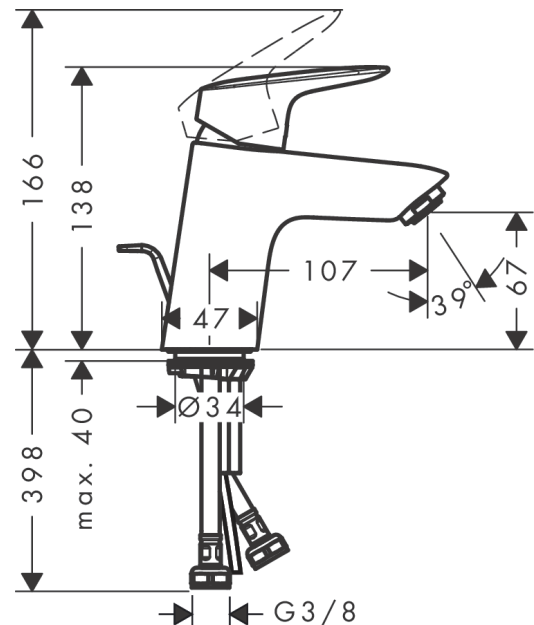

Logis

Смеситель для раковины 70, однорычажный, со сливным гарнитуром

Поверхности : хром Артикулный номер : 71070000

Описание

Характеристики

- состоит из: однорычажный смеситель для раковины, слив/перелив
- ComfortZone 70
- выступ 107 мм
- тип струи: обычная струя
- максимальный расход воды при 3 бар: 5 л/мин
- керамический узел смешивания
- регулируемое ограничение температуры
- подходит для проточных водонагревателей
- донный клапан, 1 1/4"
- материал сливного набора: синтетический
- вид соединения: соединительные шланги G 3/8

Технология

Продукт

Чертеж

График расхода воды

Logis

Смеситель для раковины 70, однорычажный, со сливным гарнитуром

Поверхности : **хром** Артикульный номер: **71070000**

Покомпонентное изображение

Год выпуска: >05/17

Logis**Смеситель для раковины 70, однорычажный, со сливным гарнитуром**Поверхности : **хром** Артикульный номер: **71070000****Перечень запасных частей**

Год выпуска: >05/17

Позиция	Описание	Артикульный номер	PC	PU
1	handle	92224000	-	1
2	screw cover	96338000	-	1
3	flange	97406000	-	1
4	nut	97209000	-	1
5	O-Ring 32x2	98193000	-	1
6	cartridge, assy	92730000	-	1
7	locking screw for handle	95140000	-	1
8	seal	95008000	-	1
9	adapter for cartridge	98750000	-	1
10	O-Ring 30x2	98186000	-	1
11	O-ring 35x2	92604000	-	1
12	aerator M24x1 (5 l/min)	92372000	-	1
13	screw M8 x 68	97736000	-	1
14	seal Ø 42	98722000	-	1
15	fixing set	96016000	-	1
16	connection hose 450 mm M8x0,75 G3/8	97206000	-	1
17	O-ring 6,6x1,6	93019000	-	1
18	pull rod	96657000	-	1
a	pop up waste	92168000	-	1
b	sealing set	95581000	-	1