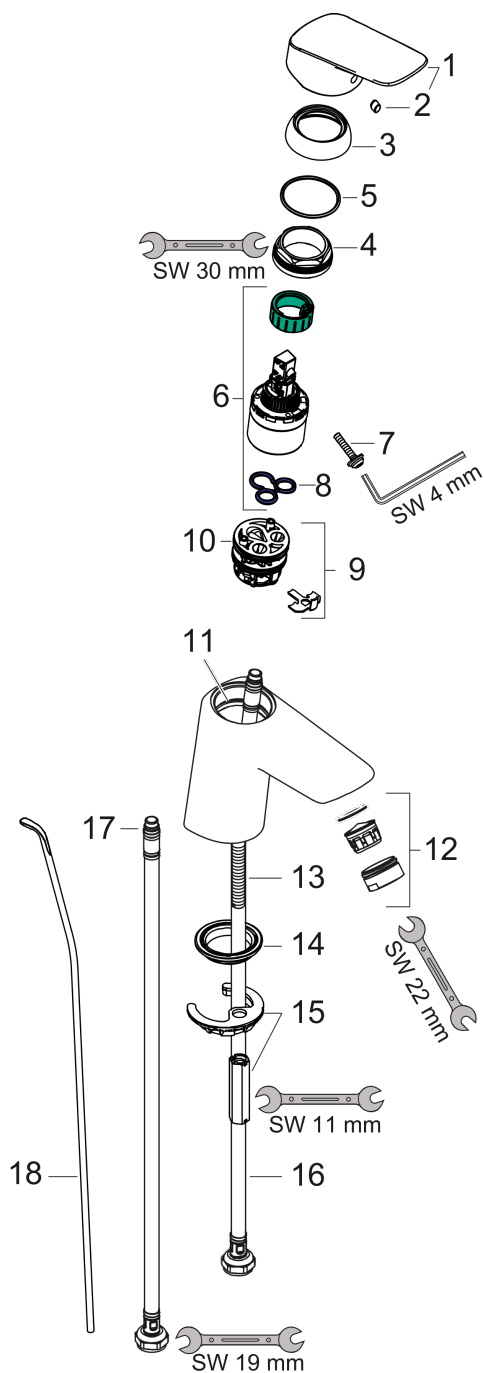

Logis

Смеситель для раковины 70, однорычажный, со сливным гарнитуром

Поверхности : хром Артикулный номер : 71070000

Описание

Характеристики

- состоит из: однорычажный смеситель для раковины, слив/перелив
- ComfortZone 70
- выступ 107 мм
- тип струи: обычная струя
- максимальный расход воды при 3 бар: 5 л/мин
- керамический узел смешивания
- регулируемое ограничение температуры
- подходит для проточных водонагревателей
- донный клапан, 1 1/4"
- материал сливного набора: синтетический
- вид соединения: соединительные шланги G 3/8

Технология

Продукт

Чертеж

График расхода воды

Logis

Смеситель для раковины 70, однорычажный, со сливным гарнитуром

Поверхности : **хром** Артикульный номер: **71070000**

Покомпонентное изображение

Год выпуска: >05/17

Logis**Смеситель для раковины 70, однорычажный, со сливным гарнитуром**Поверхности : **хром** Артикульный номер: **71070000****Перечень запасных частей**

Год выпуска: >05/17

Позиция	Описание	Артикульный номер	PC	PU
1	handle	92224000	-	1
2	screw cover	96338000	-	1
3	flange	97406000	-	1
4	nut	97209000	-	1
5	O-Ring 32x2	98193000	-	1
6	cartridge, assy	92730000	-	1
7	locking screw for handle	95140000	-	1
8	seal	95008000	-	1
9	adapter for cartridge	98750000	-	1
10	O-Ring 30x2	98186000	-	1
11	O-ring 35x2	92604000	-	1
12	aerator M24x1 (5 l/min)	92372000	-	1
13	screw M8 x 68	97736000	-	1
14	seal Ø 42	98722000	-	1
15	fixing set	96016000	-	1
16	connection hose 450 mm M8x0,75 G3/8	97206000	-	1
17	O-ring 6,6x1,6	93019000	-	1
18	pull rod	96657000	-	1
a	pop up waste	92168000	-	1
b	sealing set	95581000	-	1