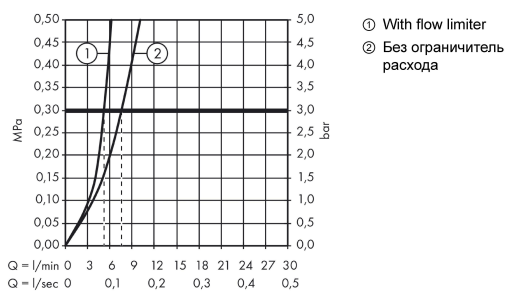

Технология

Продукт

Чертеж

График расхода воды

Logis

Смеситель для раковины 70, однорычажный, со сливным гарнитуром

Поверхности : **хром** Артикульный номер: **71070000**

Покомпонентное изображение