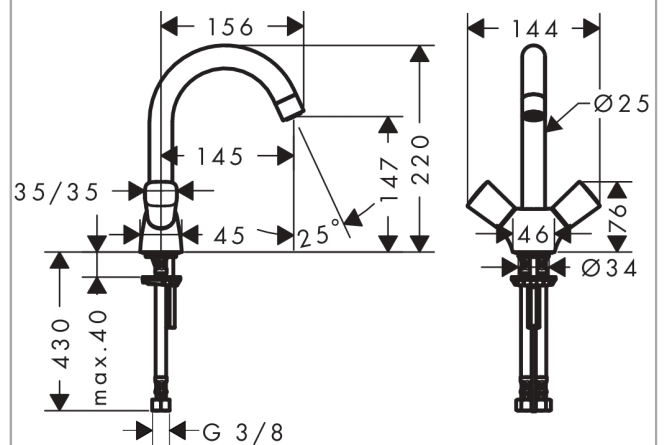

Logis

Смеситель для раковины, с двумя рукоятками, без сливного набора

Поверхности : хром Артикулный номер: 71221000

Описание

Характеристики

- ComfortZone 150
- выступ 145 мм
- угол поворота излива: 120°
- тип струи: обычная струя
- максимальный расход воды при 3 бар: 5 л/мин
- с керамическими вентилями для горячей/холодной воды 90°
- подходит для проточных водонагревателей
- вид соединения: соединительные шланги G 3/8

Технология

Продукт

Чертеж

График расхода воды

Logis

Смеситель для раковины, с двумя рукоятками, без сливного набора

Поверхности : хром Артикульный номер: 71221000

Покомпонентное изображение

Год выпуска: >01/15

Logis**Смеситель для раковины, с двумя рукоятками, без сливного набора**Поверхности : **хром** Артикульный номер: **71221000****Перечень запасных частей**

Год выпуска: >01/15

Позиция	Описание	Артикульный номер	PC	PU
1	spout cpl.	96521000	-	1
2	sealing set	92646000	-	1
3	O-Ring 14x2,5	98189000	-	1
4	aerator M22x1 (5 l/min)	92376000	-	1
5	handle	92221000	-	1
6	handle fixing set	94184000	-	1
7	set of color-rings cold / hot water	92225000	-	1
8	shut off unit right closing	94009000	-	1
9	screw M8 x 68	97736000	-	1
10	seal Ø 42	98722000	-	1
11	fixing set	96016000	-	1
12	connection hose 450 mm M8x0,75 G3/8	97206000	-	1
13	O-ring 7x1,5	98422000	-	1