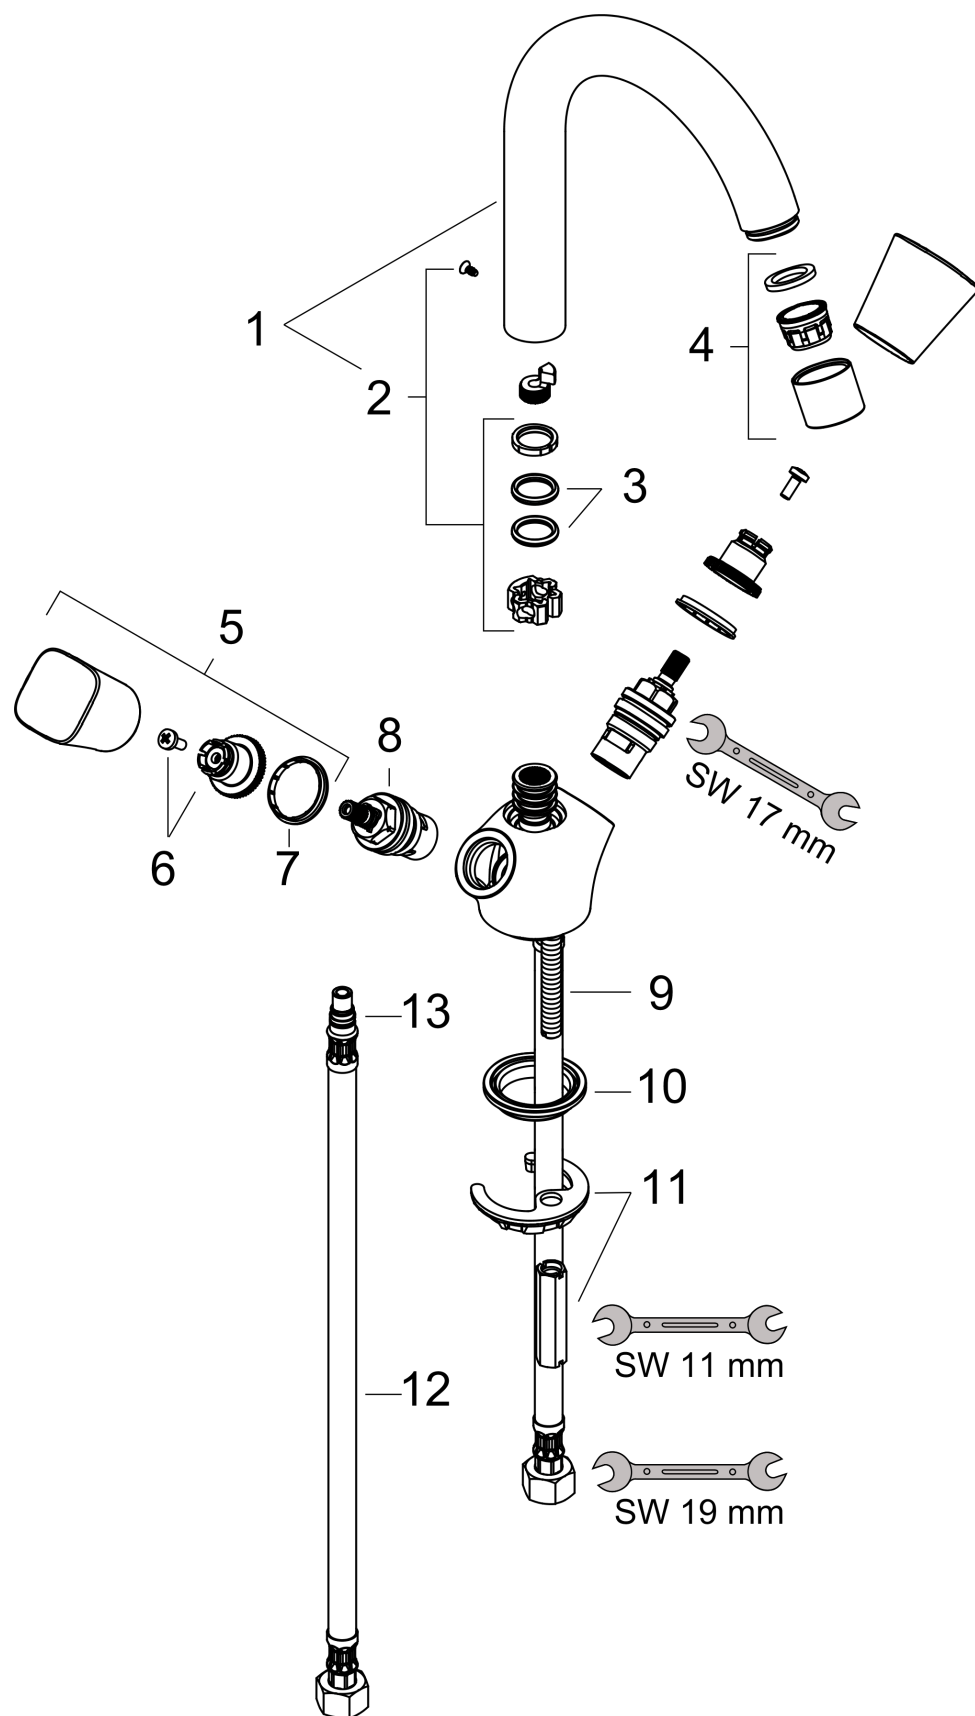

Logis

Смеситель для раковины, с двумя рукоятками, без сливного набора

Поверхности : хром Артикулный номер: 71221000

Описание

Характеристики

- ComfortZone 150
- выступ 145 мм
- угол поворота излива: 120°
- тип струи: обычная струя
- максимальный расход воды при 3 бар: 5 л/мин
- с керамическими вентилями для горячей/холодной воды 90°
- подходит для проточных водонагревателей
- вид соединения: соединительные шланги G 3/8

Технология

Продукт

Чертеж

График расхода воды

Logis

Смеситель для раковины, с двумя рукоятками, без сливного набора

Поверхности : хром Артикульный номер: 71221000

Покомпонентное изображение

Год выпуска: >01/15

Logis**Смеситель для раковины, с двумя рукоятками, без сливного набора**Поверхности : **хром** Артикульный номер: **71221000****Перечень запасных частей**

Год выпуска: >01/15

Позиция	Описание	Артикульный номер	PC	PU
1	spout cpl.	96521000	-	1
2	sealing set	92646000	-	1
3	O-Ring 14x2,5	98189000	-	1
4	aerator M22x1 (5 l/min)	92376000	-	1
5	handle	92221000	-	1
6	handle fixing set	94184000	-	1
7	set of color-rings cold / hot water	92225000	-	1
8	shut off unit right closing	94009000	-	1
9	screw M8 x 68	97736000	-	1
10	seal Ø 42	98722000	-	1
11	fixing set	96016000	-	1
12	connection hose 450 mm M8x0,75 G3/8	97206000	-	1
13	O-ring 7x1,5	98422000	-	1