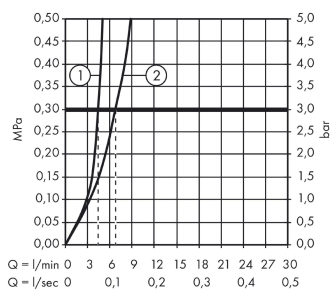

Logis

Смеситель для раковины, с двумя рукоятками, без сливного набора

Поверхности : хром Артикулный номер: 71221000

Описание

Характеристики

- ComfortZone 150
- выступ 145 мм
- угол поворота излива: 120°
- тип струи: обычная струя
- максимальный расход воды при 3 бар: 5 л/мин
- с керамическими вентилями для горячей/холодной воды 90°
- подходит для проточных водонагревателей
- вид соединения: соединительные шланги G 3/8

Технология

Продукт

Чертеж

График расхода воды

Logis

Смеситель для раковины, с двумя рукоятками, без сливного набора

Поверхности : хром Артикульный номер: 71221000

Покомпонентное изображение