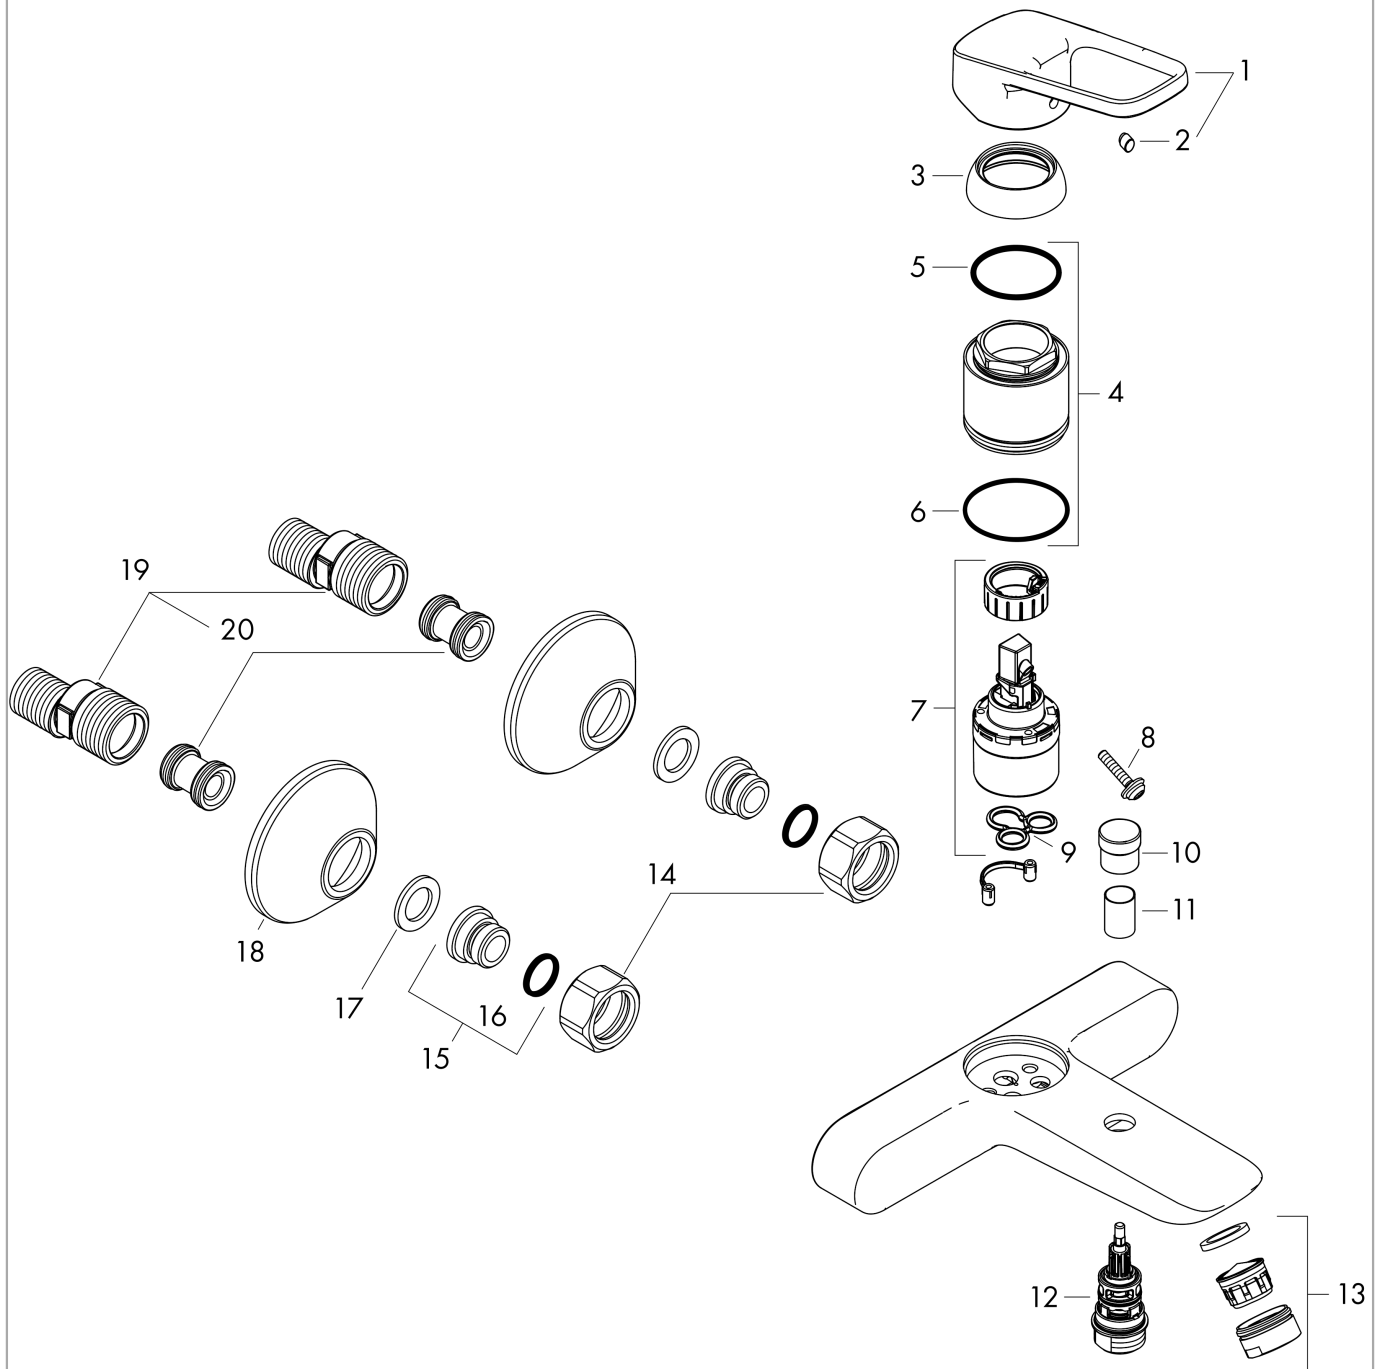

**Logis Loop****Смеситель для ванны, однорычажный, ВМ**Поверхности : **хром**    Артикульный номер: **71244000****Описание****Характеристики**

- выступ 194 мм
- вид соединения: S-образные эксцентрики
- межосевое подключение: 150 мм ± 12 мм
- тип струи смесителя: обычная струя
- расход воды изливом на ванны при 3 барах: 20 л/мин
- расход воды ручным душем при 3 барах: 17 л/мин
- мин. рабочее давление 1 бар
- макс. рабочее давление: 10 бар
- керамический узел смешивания
- регулируемое ограничение температуры
- Дивертер с переключателем вакуумного типа
- клапан обратного тока воды
- с шумопоглотителем
- подходит для проточных водонагревателей

**Технология****Продукт****Чертеж**

**Logis Loop**

**Смеситель для ванны, однорычажный, ВМ**

Поверхности : **хром** Артикульный номер: **71244000**

**График расхода воды**

**Logis Loop**

**Смеситель для ванны, однорычажный, ВМ**

Поверхности : **хром**    Артикульный номер: **71244000**

**Покомпонентное изображение**

Год выпуска: >01/17

**Logis Loop****Смеситель для ванны, однорычажный, ВМ**Поверхности : **хром** Артикульный номер: **71244000****Перечень запасных частей**

Год выпуска: &gt;01/17

Позиция	Описание	Артикульный номер	PC	PU
1	handle	93011000	-	1
2	screw cover	96338000	-	1
3	flange	97406000	-	1
4	nut	97977000	-	1
5	O-Ring 32x2	98193000	-	1
6	O-ring 33x1,5	98164000	-	1
7	cartridge, assy	92730000	-	1
8	locking screw for handle	95140000	-	1
9	seal	95008000	-	1
10	diverter knob	97981000	-	1
11	sleeve	97979000	-	1
12	selector	97978000	-	1
13	aerator M24x1 (30 l/min)	92360000	-	1
14	set of nuts	96157000	-	1
15	connecting thread	97220000	-	1
16	O-ring 15x2	98163000	-	1
17	filter packing	96922000	-	1
18	escutcheon Ø 70 mm	94135000	-	1
19	set of S-unions (±12 mm)	94140000	-	1
20	noise reduction	96429000	-	1