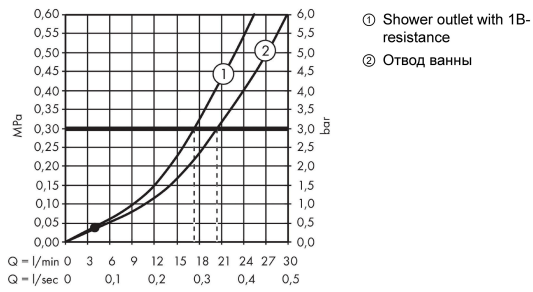

Logis Loop

Смеситель для ванны, однорычажный, ВМ

Поверхности : **хром** Артикульный номер: **71244000**

График расхода воды