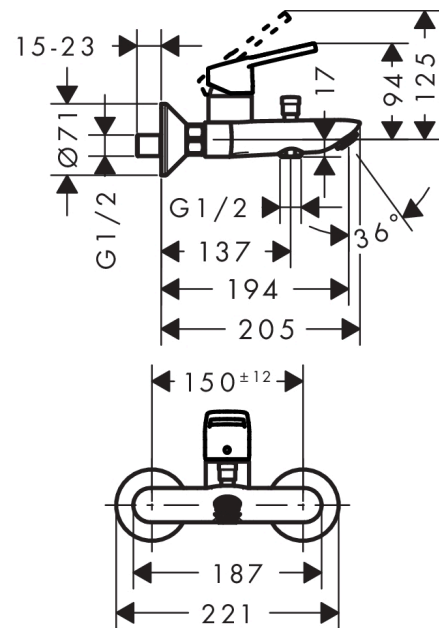

**Logis Loop****Смеситель для ванны, однорычажный, ВМ**Поверхности : **хром**    Артикульный номер: **71244000****Описание****Характеристики**

- выступ 194 мм
- вид соединения: S-образные эксцентрики
- межосевое подключение: 150 мм ± 12 мм
- тип струи смесителя: обычная струя
- расход воды изливом на ванны при 3 барах: 20 л/мин
- расход воды ручным душем при 3 барах: 17 л/мин
- мин. рабочее давление 1 бар
- макс. рабочее давление: 10 бар
- керамический узел смешивания
- регулируемое ограничение температуры
- Дивертер с переключателем вакуумного типа
- клапан обратного тока воды
- с шумопоглотителем
- подходит для проточных водонагревателей

**Технология****Продукт****Чертеж**

**Logis Loop**

**Смеситель для ванны, однорычажный, ВМ**

Поверхности : **хром** Артикульный номер: **71244000**

**График расхода воды**

**Logis Loop**

**Смеситель для ванны, однорычажный, ВМ**

Поверхности : **хром**    Артикульный номер: **71244000**

**Покомпонентное изображение**

Год выпуска: >01/17

**Logis Loop****Смеситель для ванны, однорычажный, ВМ**Поверхности : **хром** Артикульный номер: **71244000****Перечень запасных частей**

Год выпуска: &gt;01/17

Позиция	Описание	Артикульный номер	PC	PU
1	handle	93011000	-	1
2	screw cover	96338000	-	1
3	flange	97406000	-	1
4	nut	97977000	-	1
5	O-Ring 32x2	98193000	-	1
6	O-ring 33x1,5	98164000	-	1
7	cartridge, assy	92730000	-	1
8	locking screw for handle	95140000	-	1
9	seal	95008000	-	1
10	diverter knob	97981000	-	1
11	sleeve	97979000	-	1
12	selector	97978000	-	1
13	aerator M24x1 (30 l/min)	92360000	-	1
14	set of nuts	96157000	-	1
15	connecting thread	97220000	-	1
16	O-ring 15x2	98163000	-	1
17	filter packing	96922000	-	1
18	escutcheon Ø 70 mm	94135000	-	1
19	set of S-unions (±12 mm)	94140000	-	1
20	noise reduction	96429000	-	1