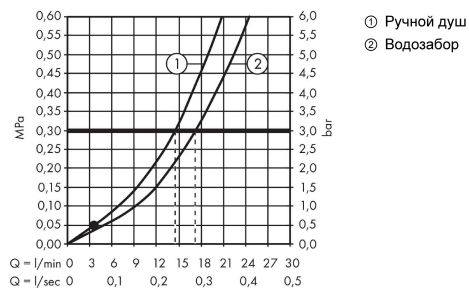

**Logis****Смеситель на край ванны, однорычажный, на 3 отверстия**Поверхности : **хром**    Артикульный номер: **71310000****Описание****Характеристики**

- состоит из: смеситель для ванны на 3 отверстия, для монтажа на краю ванны, ручной душ, держатель для душа
- выступ 111 мм
- вид соединения: скрытая часть
- тип струи смесителя: обычная струя
- тип струи ручного душа: Rain
- максимальное расстояние, на которое вытягивается ручной душ: 1,10 м
- расход воды изливом на ванны при 3 барах: 18 л/мин
- расход воды ручным душем при 3 барах: 15 л/мин
- керамический узел смешивания
- регулируемое ограничение температуры
- клапан обратного тока воды

**Технология****Продукт****Чертеж**

**Logis**

**Смеситель на край ванны, однорычажный, на 3 отверстия**

Поверхности : **хром** Артикульный номер: **71310000**

**График расхода воды**

Logis

Смеситель на край ванны, однорычажный, на 3 отверстия