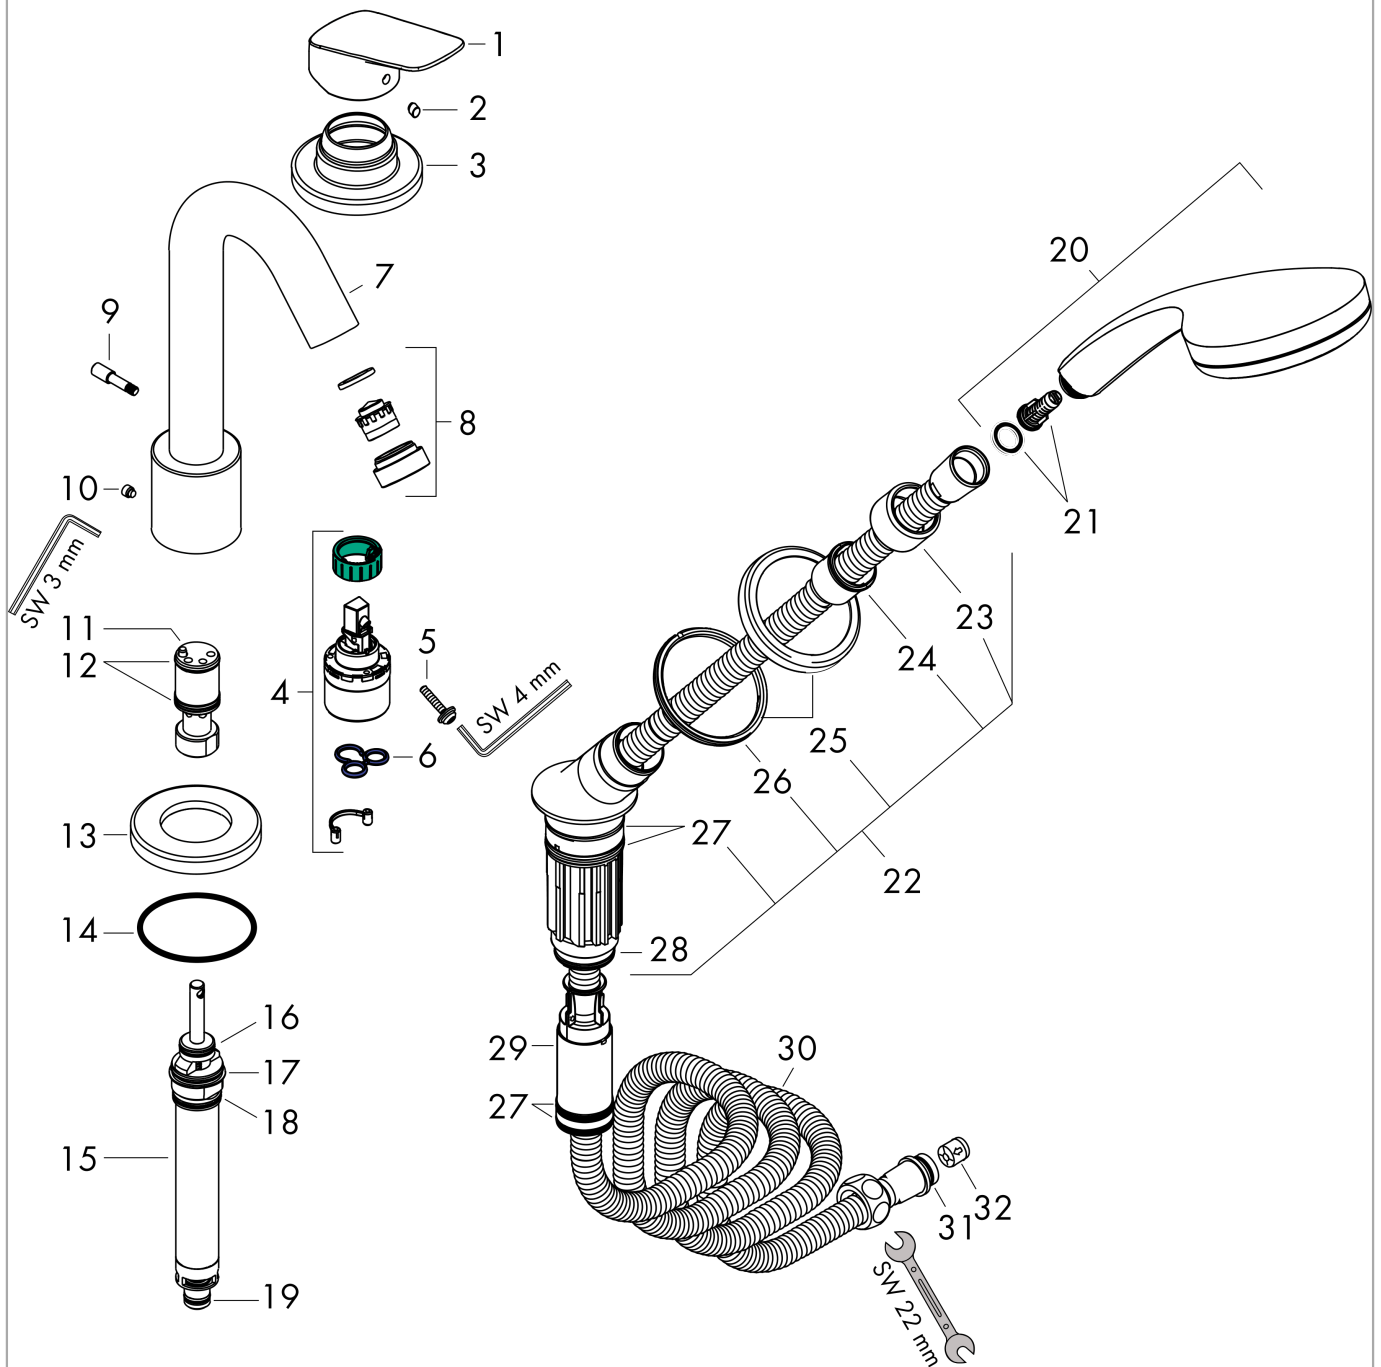

Logis

Смеситель на край ванны, однорычажный, на 3 отверстия

Поверхности : хром   Артикульный номер: 71310000

Покомпонентное изображение

Год выпуска: >01/15

Logis

Смеситель на край ванны, однорычажный, на 3 отверстия

Поверхности : хром Артикульный номер: 71310000

Перечень запасных частей

Год выпуска: >01/15

Позиция	Описание	Артикульный номер	PC	PU
1	handle	92224000	-	1
2	screw cover	96338000	-	1
3	escutcheon	95797000	-	1
4	cartridge, assy	92730000	-	1
5	locking screw for handle	95140000	-	1
6	seal	95008000	-	1
7	spout cpl.	95464000	-	1
8	aerator M24x1 (30 l/min)	92461000	-	1
9	diverter knob	96774000	-	1
10	hollow set screw M6x6	97660000	-	1
11	guide tube	92214000	-	1
12	O-ring 21x1,5	98219000	-	1
13	escutcheon Ø 70 mm	97779000	-	1
14	O-ring 58x3	98202000	-	1
15	selector assy	96775000	-	1
16	O-Ring 14x2,5	98189000	-	1
17	O-Ring 23x2,5	98183000	-	1
18	O-Ring 22x2	98185000	-	1
19	O-ring 9x2,5	98217000	-	1
20	handshower	28580000	-	1
21	filter insert	97708000	-	1
22	shower holder, assy	95996000	-	1
23	nut	97584000	-	1
24	insert for shower holder	96942000	-	1
25	escutcheon for shower holder	95753000	-	1
26	nut	97149000	-	1
27	O-ring 38x2,5	98198000	-	1
28	O-Ring 28x2	98194000	-	1
29	hose brake	98656000	-	1
30	shower hose 2,00 m	94148000	-	1
31	O-ring 11x2	98127000	-	1
32	set of non return valves DW 15	94074000	-	1
a	concealed item	13437180	-	1
b	Grease	90920000	-	1