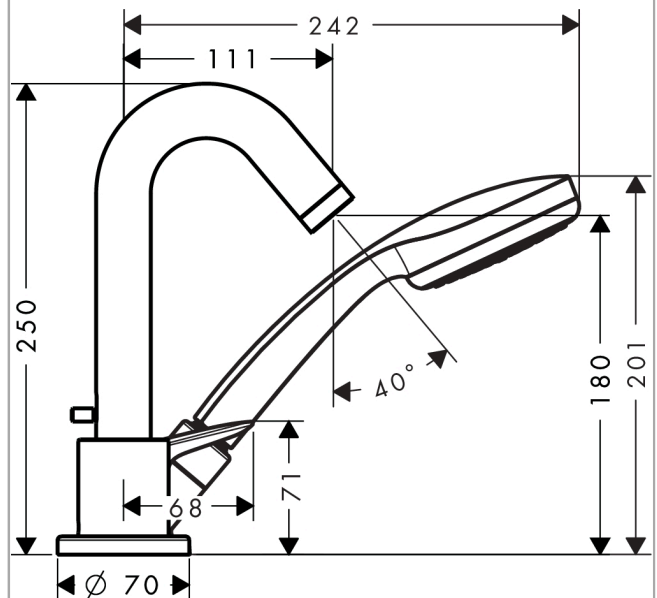

**Logis****Смеситель на край ванны, однорычажный, на 3 отверстия**Поверхности : **хром**    Артикульный номер: **71310000****Описание****Характеристики**

- состоит из: смеситель для ванны на 3 отверстия, для монтажа на краю ванны, ручной душ, держатель для душа
- выступ 111 мм
- вид соединения: скрытая часть
- тип струи смесителя: обычная струя
- тип струи ручного душа: Rain
- максимальное расстояние, на которое вытягивается ручной душ: 1,10 м
- расход воды изливом на ванны при 3 барах: 18 л/мин
- расход воды ручным душем при 3 барах: 15 л/мин
- керамический узел смешивания
- регулируемое ограничение температуры
- клапан обратного тока воды

**Технология****Продукт****Чертеж**

**Logis**

**Смеситель на край ванны, однорычажный, на 3 отверстия**

Поверхности : **хром** Артикульный номер: **71310000**

**График расхода воды**

Logis

Смеситель на край ванны, однорычажный, на 3 отверстия

## Logis

Смеситель на край ванны, однорычажный, на 3 отверстия

Поверхности : хром Артикульный номер: 71310000