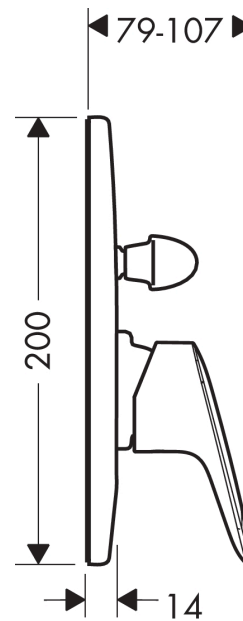

Logis

Смеситель для ванны, однорычажный, СМ

Поверхности : хром Артикулный номер: 71406000

Описание

Характеристики

- вид соединения: скрытая часть
- керамический узел смешивания
- регулируемое ограничение температуры
- Дивертер с переключателем вакуумного типа

Продукт

Чертеж

График расхода воды

- ① Отвод ванны
- ② Shower outlet with 1B-resistance

Logis

Смеситель для ванны, однорычажный, СМ

Поверхности : хром Артикулный номер: 71406000

Покомпонентное изображение

Год выпуска: >04/15

Logis**Смеситель для ванны, однорычажный, СМ**Поверхности : **хром** Артикульный номер: **71406000****Перечень запасных частей**

Год выпуска: >04/15

Позиция	Описание	Артикульный номер	PC	PU
1	handle	92224000	-	1
2	screw cover	96338000	-	1
3	escutcheon bath/shower mixer	95011000	-	1
4	O-Ring 48x3	95508000	-	1
5	flange	96348000	-	1
6	diverter assy with sleeve and handle	95015000	-	1
7	diverter knob cpl.	95013000	-	1
8	hollow set screw M4x10	97667000	-	1
9	cover cap	95433000	-	1
10	hollow screw	96065000	-	1
11	O-ring 14x3	98130000	-	1
12	O-ring 10x1,5	98123000	-	1
13	O-ring 16x2,5	98134000	-	1
14	O-ring 13x2	98128000	-	1
15	selector assy	96937000	-	1
16	extension set 28 mm tub mixer	32498000	-	1
17	O-ring 12x1,5	98430000	-	1
a	concealed item	31741180	-	1