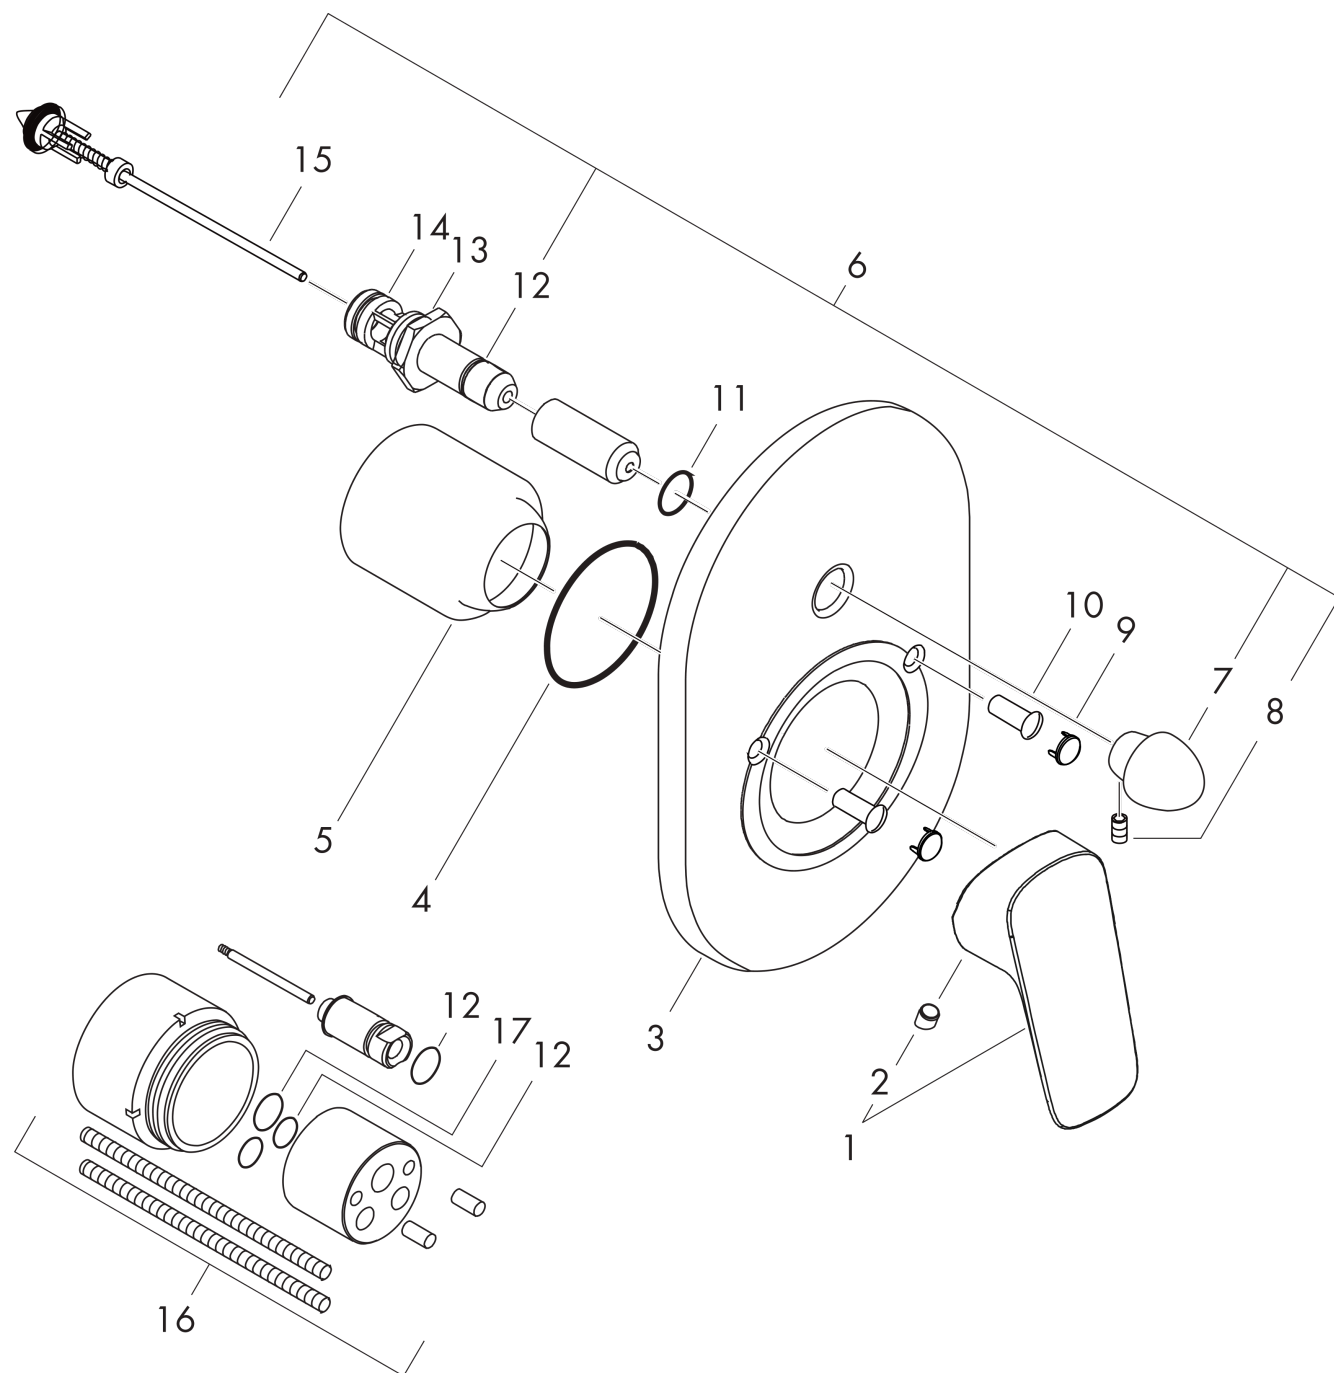

Logis

Смеситель для ванны, однорычажный, СМ

Поверхности : хром Артикулный номер: 71406000

Описание

Характеристики

- вид соединения: скрытая часть
- керамический узел смешивания
- регулируемое ограничение температуры
- Дивертер с переключателем вакуумного типа

Продукт

Чертеж

График расхода воды

- ① Отвод ванны
- ② Shower outlet with 1B-resistance

Logis

Смеситель для ванны, однорычажный, СМ

Поверхности : хром Артикулный номер: 71406000

Покомпонентное изображение

Год выпуска: >04/15

Logis**Смеситель для ванны, однорычажный, СМ**Поверхности : **хром** Артикульный номер: **71406000****Перечень запасных частей**

Год выпуска: >04/15

Позиция	Описание	Артикульный номер	PC	PU
1	handle	92224000	-	1
2	screw cover	96338000	-	1
3	escutcheon bath/shower mixer	95011000	-	1
4	O-Ring 48x3	95508000	-	1
5	flange	96348000	-	1
6	diverter assy with sleeve and handle	95015000	-	1
7	diverter knob cpl.	95013000	-	1
8	hollow set screw M4x10	97667000	-	1
9	cover cap	95433000	-	1
10	hollow screw	96065000	-	1
11	O-ring 14x3	98130000	-	1
12	O-ring 10x1,5	98123000	-	1
13	O-ring 16x2,5	98134000	-	1
14	O-ring 13x2	98128000	-	1
15	selector assy	96937000	-	1
16	extension set 28 mm tub mixer	32498000	-	1
17	O-ring 12x1,5	98430000	-	1
a	concealed item	31741180	-	1