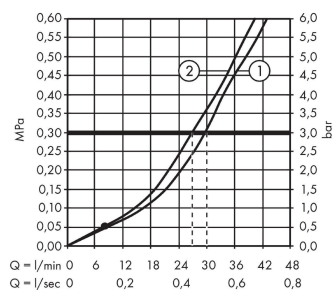

Logis

Смеситель для ванны, однорычажный, СМ

Поверхности : хром Артикулный номер: 71406000

Описание

Характеристики

- вид соединения: скрытая часть
- керамический узел смешивания
- регулируемое ограничение температуры
- Дивертер с переключателем вакуумного типа

Продукт

Чертеж

График расхода воды

- ① Отвод ванны
- ② Shower outlet with 1B-resistance

Logis

Смеситель для ванны, однорычажный, СМ

Поверхности : хром Артикулный номер: 71406000

Покомпонентное изображение