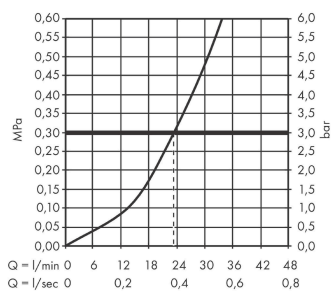

Logis E**Смеситель для душа, однорычажный, СМ**Поверхности : **хром** Артикульный номер: **71603000****Описание****Характеристики**

- 1 потребитель
- вид соединения: скрытая часть
- керамический узел смешивания
- мин. рабочее давление: 1 бар
- макс. рабочее давление: 10 бар
- регулируемое ограничение температуры

Продукт**Чертеж****График расхода воды**

Logis E

Смеситель для душа, однорычажный, СМ

Поверхности : **хром** Артикульный номер: **71603000**

Покомпонентное изображение

Год выпуска: >10/17

Logis E**Смеситель для душа, однорычажный, СМ**Поверхности : **хром** Артикульный номер: **71603000****Перечень запасных частей**