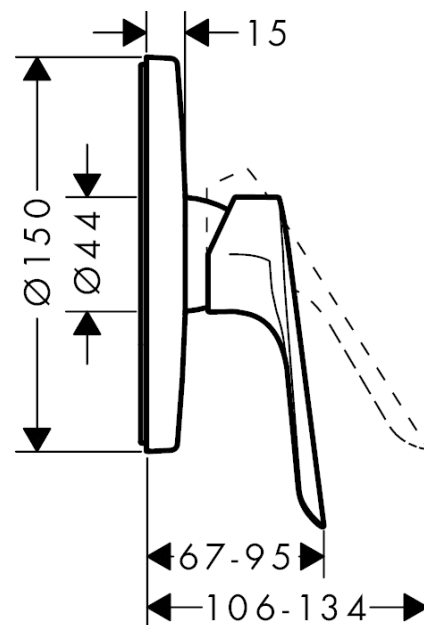

Logis E**Смеситель для душа, однорычажный, СМ**Поверхности : **хром** Артикульный номер: **71603000****Описание****Характеристики**

- 1 потребитель
- вид соединения: скрытая часть
- керамический узел смешивания
- мин. рабочее давление: 1 бар
- макс. рабочее давление: 10 бар
- регулируемое ограничение температуры

Продукт**Чертеж****График расхода воды**

Logis E

Смеситель для душа, однорычажный, СМ

Поверхности : **хром** Артикульный номер: **71603000**

Покомпонентное изображение

Год выпуска: >10/17

Logis E**Смеситель для душа, однорычажный, СМ**Поверхности : **хром** Артикульный номер: **71603000****Перечень запасных частей**

Год выпуска: >10/17

Позиция	Описание	Артикульный номер	PC	PU
1	handle	93024000	-	1
2	screw cover	96338000	-	1
3	escutcheon Ø 150 mm	98792000	-	1
4	O-ring 43x3	98418000	-	1
5	sleeve	98790000	-	1
6	holder for escutcheon	98793000	-	1
7	set of fixing screws	96454000	-	1
8	nut	98796000	-	1
9	O-ring 30x1,5	98433000	-	1
10	O-ring 39x1,5	98400000	-	1
11	cartridge, assy	92730000	-	1
12	locking screw for handle	95140000	-	1
13	seal	95008000	-	1
14	set of screws	96525000	-	1
15	O-ring 16x2	98133000	-	1
16	noise reduction	94073000	-	1
17	extension 25 mm	13595000	-	1
18	set of fixing screws	97747000	-	1
19	extension 22 mm (Ø 150 mm)	13597000	-	1
a	concealed item	01800180	-	1
b	adapter for exchanged connections	93181000	-	1