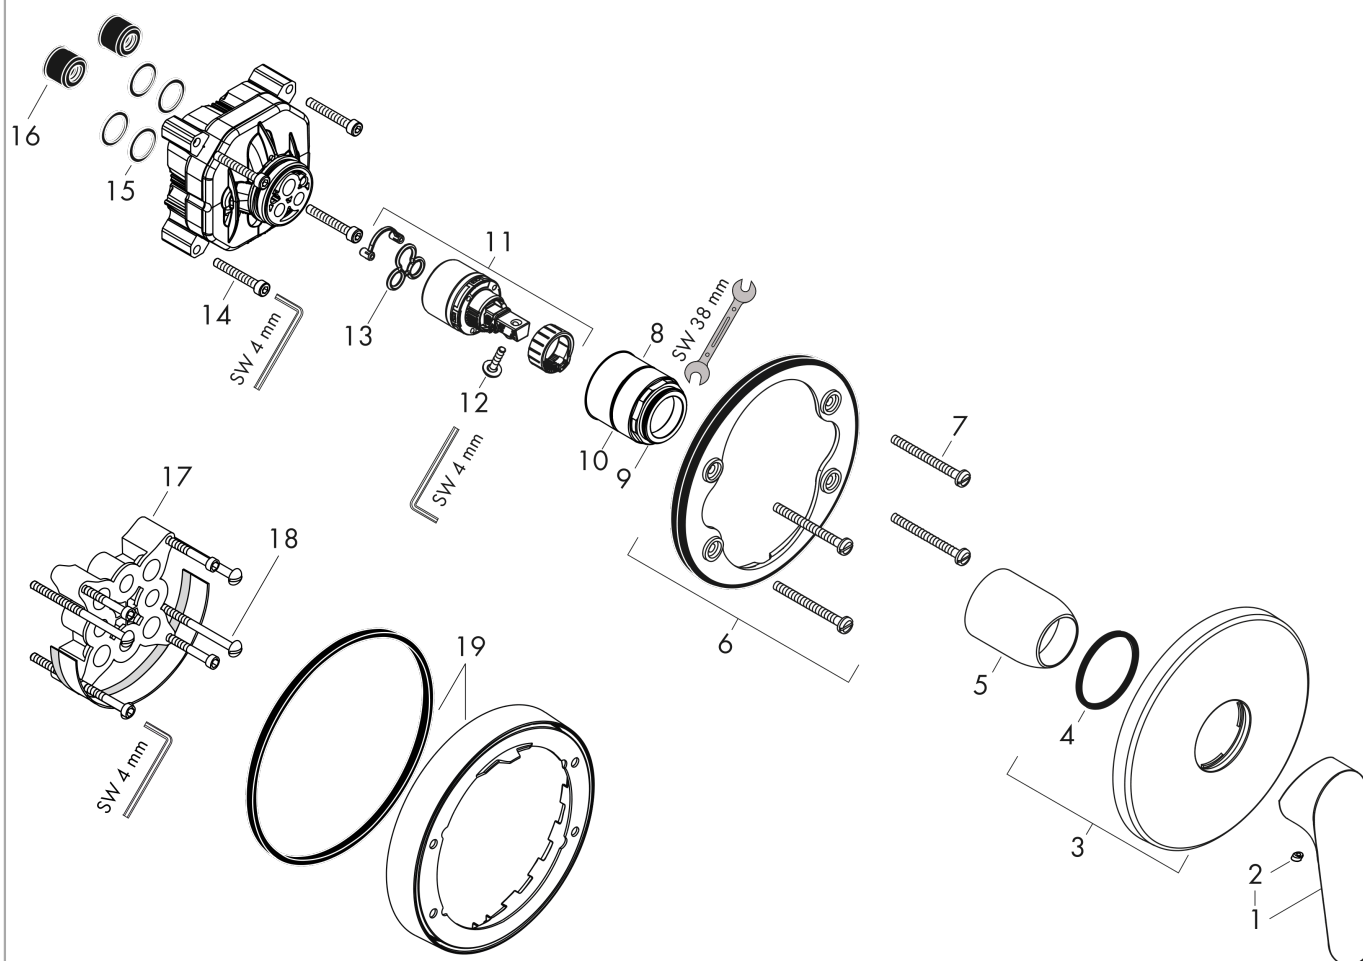

Logis E**Смеситель для душа, однорычажный, СМ**Поверхности : **хром** Артикульный номер: **71603000****Описание****Характеристики**

- 1 потребитель
- вид соединения: скрытая часть
- керамический узел смешивания
- мин. рабочее давление: 1 бар
- макс. рабочее давление: 10 бар
- регулируемое ограничение температуры

Продукт**Чертеж****График расхода воды**

Logis E

Смеситель для душа, однорычажный, СМ

Поверхности : **хром** Артикульный номер: **71603000**

Покомпонентное изображение

Год выпуска: >10/17

Logis E**Смеситель для душа, однорычажный, СМ**Поверхности : **хром** Артикульный номер: **71603000****Перечень запасных частей**

Год выпуска: >10/17

Позиция	Описание	Артикульный номер	PC	PU
1	handle	93024000	-	1
2	screw cover	96338000	-	1
3	escutcheon Ø 150 mm	98792000	-	1
4	O-ring 43x3	98418000	-	1
5	sleeve	98790000	-	1
6	holder for escutcheon	98793000	-	1
7	set of fixing screws	96454000	-	1
8	nut	98796000	-	1
9	O-ring 30x1,5	98433000	-	1
10	O-ring 39x1,5	98400000	-	1
11	cartridge, assy	92730000	-	1
12	locking screw for handle	95140000	-	1
13	seal	95008000	-	1
14	set of screws	96525000	-	1
15	O-ring 16x2	98133000	-	1
16	noise reduction	94073000	-	1
17	extension 25 mm	13595000	-	1
18	set of fixing screws	97747000	-	1
19	extension 22 mm (Ø 150 mm)	13597000	-	1
a	concealed item	01800180	-	1
b	adapter for exchanged connections	93181000	-	1