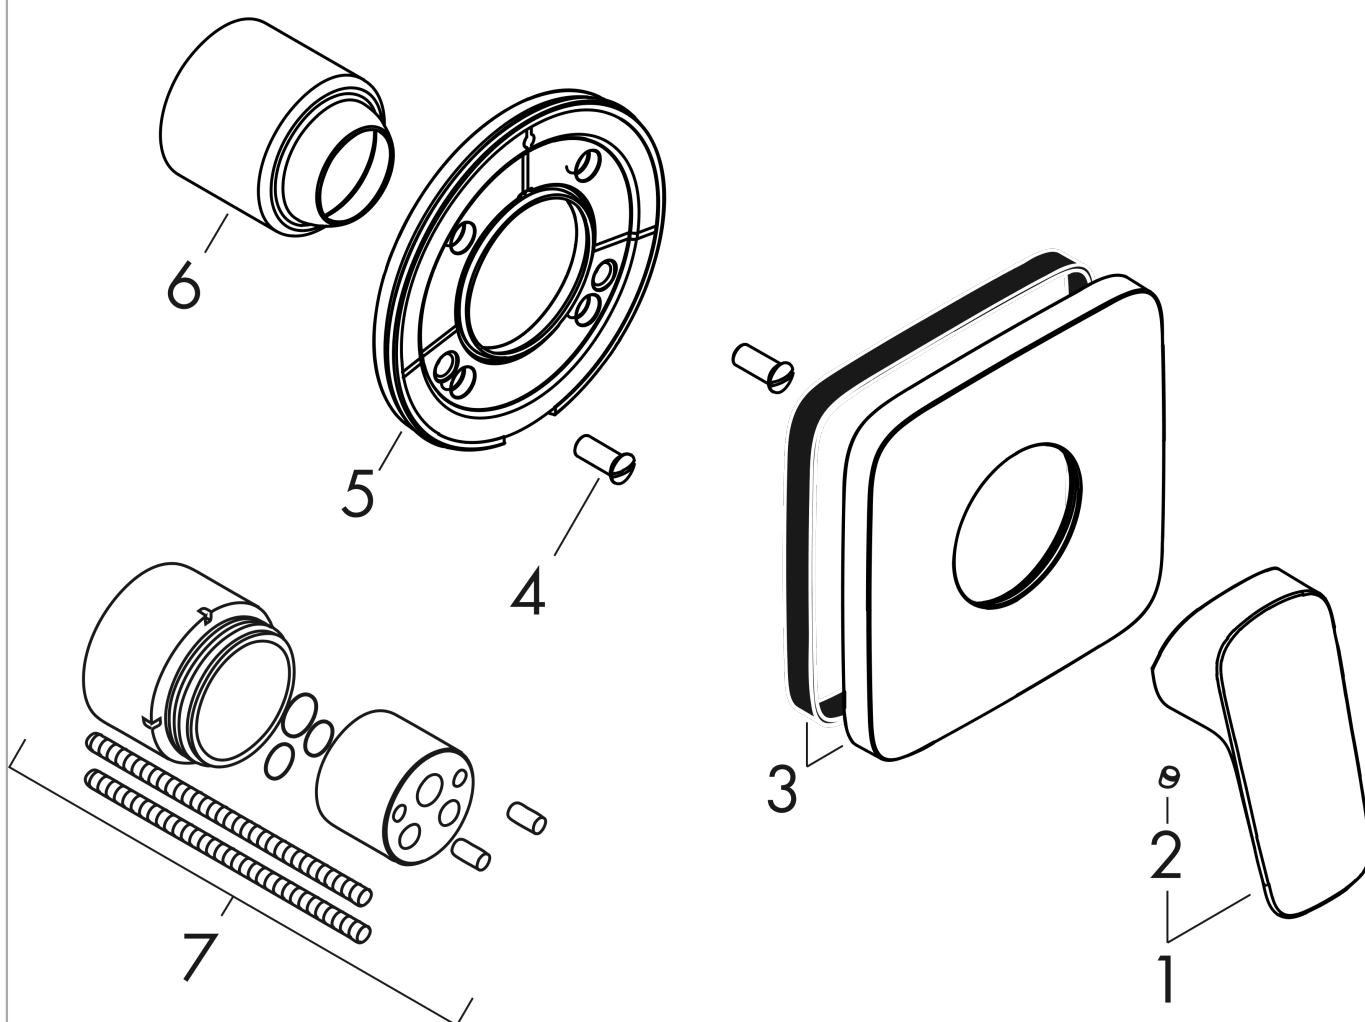

Logis

Смеситель для душа, однорычажный, СМ

Поверхности : хром Артикулный номер: 71604000

Покомпонентное изображение

Год выпуска: >01/19

Logis

Смеситель для душа, однорычажный, CM

Поверхности : **хром** Артикульный номер: **71604000**

Перечень запасных частей

Год выпуска: >01/19

Позиция	Описание	Артикульный номер	PC	PU
1	handle	92224000	-	1
2	screw cover	96338000	-	1
3	escutcheon	93469000	-	1
4	hollow screw	96065000	-	1
5	holder for escutcheon	93467000	-	1
6	flange	96348000	-	1
7	extension set 28 mm shower mixer	32698000	-	1