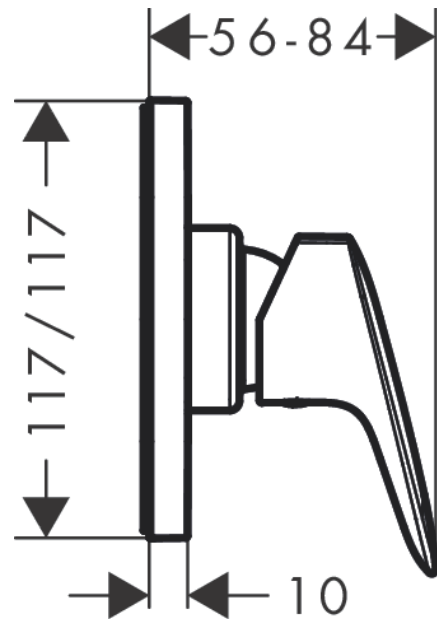

Logis

Смеситель для душа, однорычажный, СМ

Поверхности : хром Артикулный номер: 71604000

Описание

Характеристики

- 1 потребитель
- вид соединения: скрытая часть
- мин. рабочее давление: 1 бар
- макс. рабочее давление: 10 бар

Продукт

Чертеж

График расхода воды