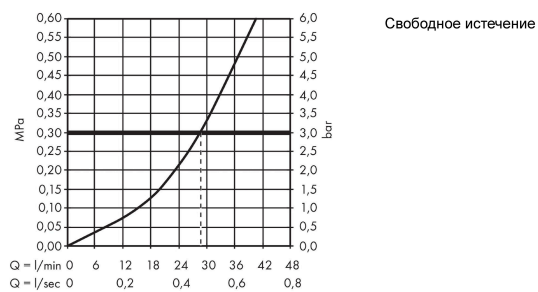

График расхода воды