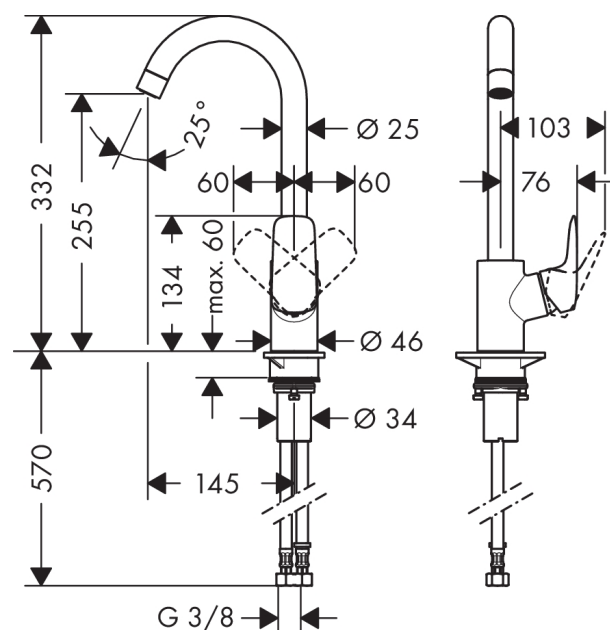

Logis

Смеситель для кухни 240, однорычажный

Поверхности : хром Артикулный номер: 71835000

Описание

Характеристики

- ComfortZone 260
- угол поворота излива регулировка на 3 уровня на 110°, 150° или 360°
- с возможностью размещения рукоятки справа или слева
- обычная струя
- расход воды 12 л/мин
- керамический узел смешивания
- соединительные шланги G 3/8
- подходит для проточных водонагревателей
- класс шума: I
- класс расхода воды: A

Технология

Продукт

Чертеж

График расхода воды