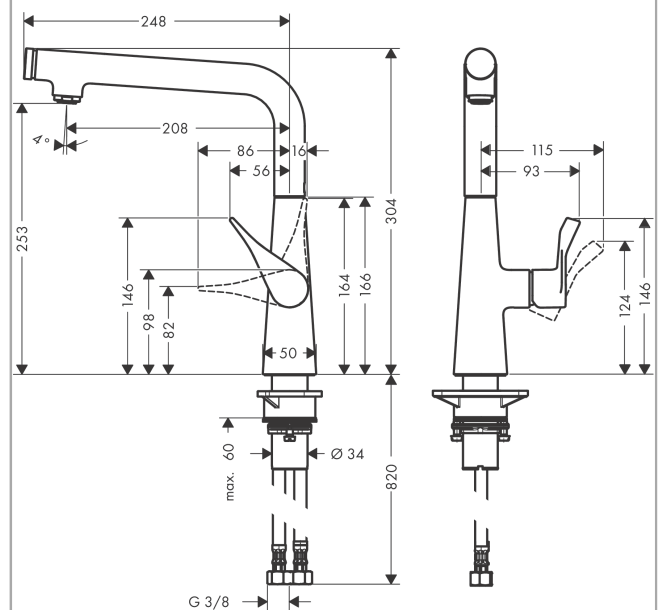

Metris Select M71

Кухонный смеситель однорычажный, 260, 1jet

Поверхности : хром Артикулный номер: 14847000

Описание

Характеристики

- ComfortZone 260
- угол поворота излива: регулировка на 3 уровня, на 110°, 150° или 360°
- ламинарная струя
- кнопка Select для комфортного включения/выключения воды
- максимальный расход воды при 3 бар: 9 л/мин
- керамический узел смешивания
- соединительные шланги G 3/8
- регулируемое ограничение температуры
- встроенный клапан обратного тока воды
- подходит для проточных водонагревателей

Технология

Продукт

Чертеж

График расхода воды