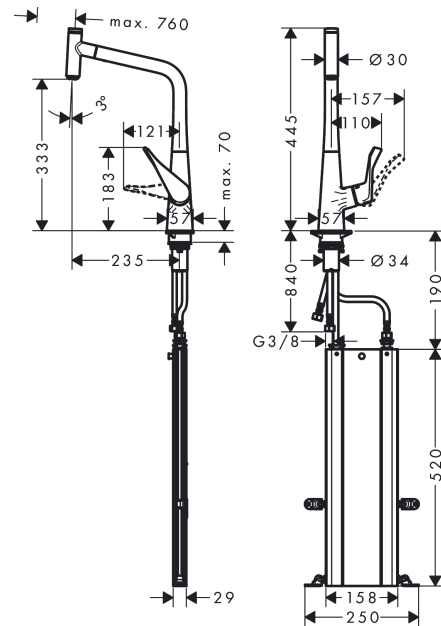

**Metris Select M71****Кухонный смеситель однорычажный, 320, с вытяжным изливом, 1jet, sBox**Поверхности : **хром**    Артикульный номер: **73803000****Описание****Характеристики**

- состоит из: однорычажный кухонный смеситель, корпус для шланга
- ComfortZone 320
- угол поворота излива: регулировка на 2 уровня, на 110° или 150°
- ламинарная струя
- кнопка Select для комфортного включения/выключения воды
- магнитная система крепления душа MagFit
- максимальный расход воды при 3 бар: 8 л/мин
- керамический узел смешивания
- соединительные шланги G 3/8
- регулируемое ограничение температуры
- встроенный клапан обратного тока воды
- подходит для проточных водонагревателей
- короб sBox для тихого, плавного, безопасного перемещения шланга в кухонном шкафу, под столешницей
- длина удлинения До 76 см

**Технология****Продукт****Чертеж**

**Metris Select M71**

**Кухонный смеситель однорычажный, 320, с вытяжным изливом, 1jet, sBox**

Поверхности : **хром** Артикульный номер: **73803000**

**График расхода воды**

**Metris Select M71**

**Кухонный смеситель однорычажный, 320, с вытяжным изливом, 1jet, sBox**

Поверхности : **хром**      Артикульный номер: **73803000**

**Покомпонентное изображение**

Год выпуска: >05/19