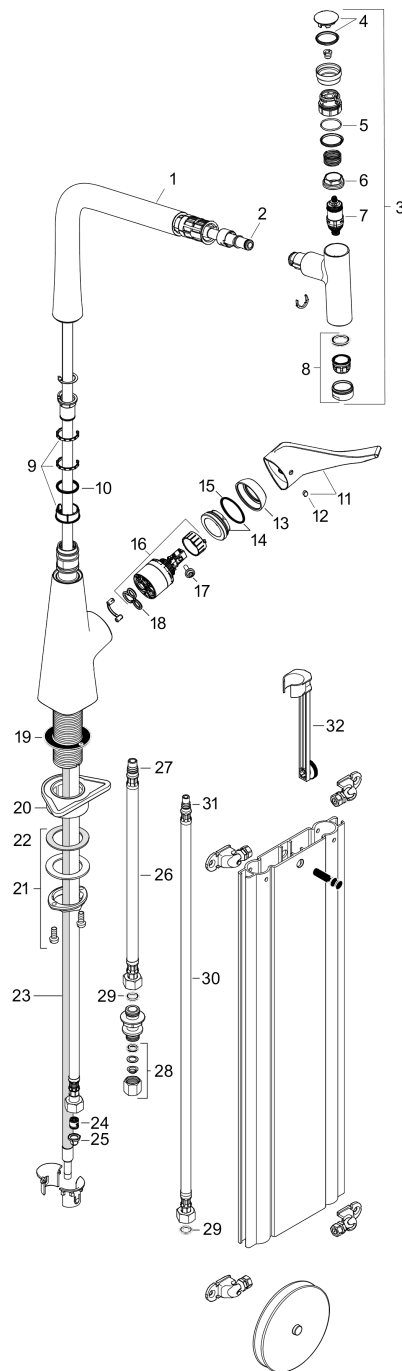

**Metris Select M71****Кухонный смеситель однорычажный, 320, с вытяжным изливом, 1jet, sBox**Поверхности : **хром** Артикульный номер: **73803000****Перечень запасных частей**

Год выпуска: &gt;05/19

| Позиция | Описание                            | Артикульный номер | PC | PU |
|---------|-------------------------------------|-------------------|----|----|
| 1       | spout cpl.                          | 92736000          | -  | 1  |
| 2       | O-ring 8x2                          | 98112000          | -  | 1  |
| 3       | handspray                           | 92737000          | -  | 1  |
| 4       | cover                               | 92566000          | -  | 1  |
| 5       | O-Ring 14x1,5                       | 98201000          | -  | 1  |
| 6       | nut                                 | 92567000          | -  | 1  |
| 7       | shut off unit                       | 98463000          | -  | 1  |
| 8       | aerator laminar M24x1 (15 l/min)    | 92517000          | -  | 1  |
| 9       | set of lever collars                | 98365000          | -  | 1  |
| 10      | O-ring 21x2,5                       | 98211000          | -  | 1  |
| 11      | handle                              | 98455000          | -  | 1  |
| 12      | screw cover                         | 96338000          | -  | 1  |
| 13      | flange                              | 95498000          | -  | 1  |
| 14      | nut                                 | 97209000          | -  | 1  |
| 15      | O-Ring 32x2                         | 98193000          | -  | 1  |
| 16      | cartridge, assy                     | 92730000          | -  | 1  |
| 17      | locking screw for handle            | 95140000          | -  | 1  |
| 18      | seal                                | 95008000          | -  | 1  |
| 19      | seal                                | 92582000          | -  | 1  |
| 20      | support                             | 97523000          | -  | 1  |
| 21      | fixing set (Ø 34)                   | 95049000          | -  | 1  |
| 22      | lever collar                        | 97548000          | -  | 1  |
| 23      | hose 1,50 m                         | 92569000          | -  | 1  |
| 24      | non return valve DW 10              | 96456000          | -  | 1  |
| 25      | filter packing                      | 95291000          | -  | 1  |
| 26      | connection hose 600 mm M10x1        | 92568000          | -  | 1  |
| 27      | O-ring 8x1,75                       | 97827000          | -  | 1  |
| 28      | squeezing connection                | 96099000          | -  | 1  |
| 29      | sealing set                         | 95581000          | -  | 1  |
| 30      | connection hose 900 mm M8x0,75 G3/8 | 95372000          | -  | 1  |
| 31      | O-ring 7x1,5                        | 98422000          | -  | 1  |
| 32      | extension set                       | 43333000          | -  | 1  |