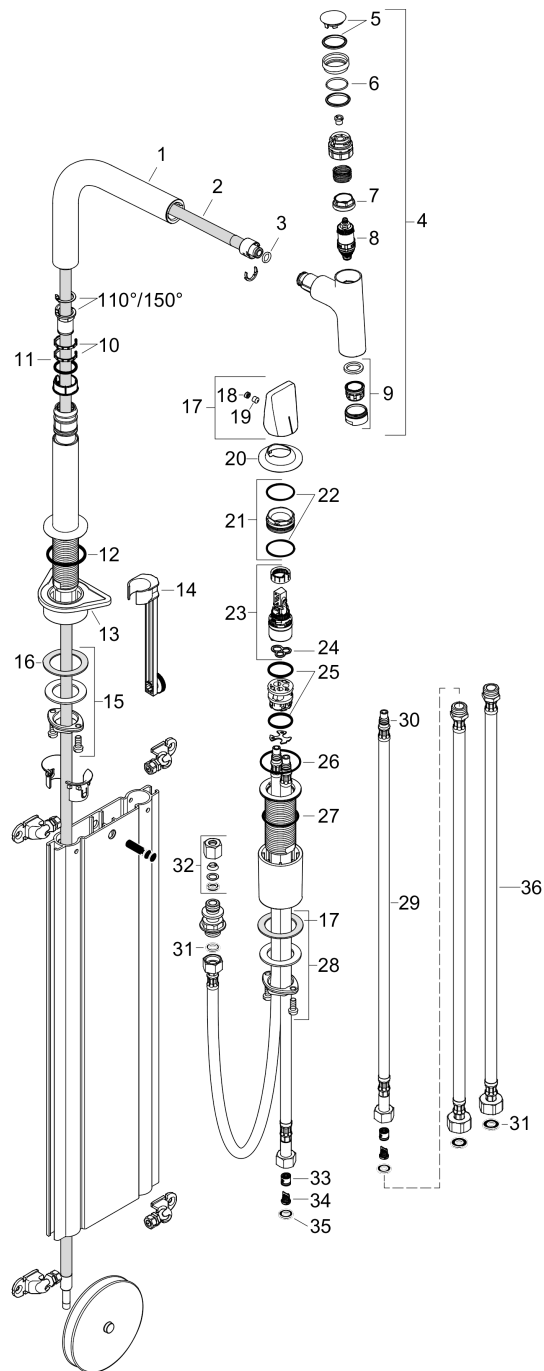

Технология**Продукт****Чертеж**

Metris Select M71

Кухонный смеситель на 2 отверстия, однорычажный, 200, с вытяжным изливом, 1jet, sBox

Поверхности : **хром** Артикульный номер: **73804000**

График расхода воды

Metris Select M71

Кухонный смеситель на 2 отверстия, однорычажный, 200, с вытяжным изливом, 1jet, sBox
 Поверхности : хром Артикульный номер: 73804000

Покомпонентное изображение

Год выпуска: >05/19

Metris Select M71**Кухонный смеситель на 2 отверстия, однорычажный, 200, с вытяжным изливом, 1jet, sBox**Поверхности : **хром** Артикульный номер: **73804000****Перечень запасных частей**

Год выпуска: >05/19

Позиция	Описание	Артикульный номер	PC	PU
1	spout cpl.	92583000	-	1
2	hose	93188000	-	1
3	O-ring 8x2	98112000	-	1
4	handspray	92570000	-	1
5	cover	92566000	-	1
6	O-Ring 14x1,5	98201000	-	1
7	nut	92567000	-	1
8	shut off unit	98463000	-	1
9	aerator M24x1 (15 l/min)	13913000	-	1
10	set of lever collars	98365000	-	1
11	O-ring 21x2,5	98211000	-	1
12	O-ring 38x2,5	98198000	-	1
13	support	97523000	-	1
14	extension set	43333000	-	1
15	fixing set (Ø 28)	92909000	-	1
16	lever collar	97548000	-	1
17	handle	93090000	-	1
18	screw cover	93093000	-	1
19	hollow set screw M6x6	98445000	-	1
20	escutcheon	93094000	-	1
21	nut	92627000	-	1
22	O-ring 27x1,5	92527000	-	1
23	cartridge, assy	97685000	-	1
24	seal	98865000	-	1
25	O-ring 23x2	98398000	-	1
26	O-ring 40x1,5	98464000	-	1
27	O-ring 36x2	98156000	-	1
28	fixing set (Ø 34)	95049000	-	1
29	connection hose 600 mm M8x0,75 G3/8	92629000	-	1
30	O-ring 7x1,5	98422000	-	1
31	sealing set	95581000	-	1
32	squeezing connection	96099000	-	1
33	non return valve DW 10	96456000	-	1
34	filter	92532000	-	1
35	sealing set	92533000	-	1
36	connection hose 700 mm G3/8 x G3/8	95896000	-	1