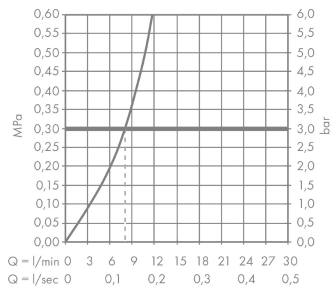

Технология**Продукт****Чертеж**

Metris Select M71

Кухонный смеситель на 2 отверстия, однорычажный, 200, с вытяжным изливом, 1jet, sBox

Поверхности : **хром** Артикульный номер: **73804000**

График расхода воды