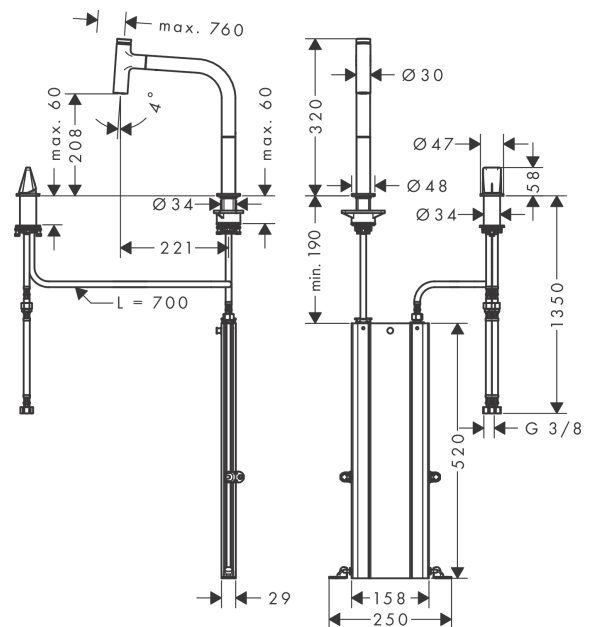

Metris Select M71

Кухонный смеситель на 2 отверстия, однорычажный, 200, с вытяжным изливом, 1jet, sBox

Поверхности : **хром**   Артикульный номер: **73804000**

Описание

Характеристики

- состоит из: кухонный смеситель, однорычажный, на 2 отверстия, устройство управления, корпус для шланга
- ComfortZone 200
- угол поворота излива: регулировка на 2 уровня, на 110° или 150°
- универсальное размещение элемента управления
- обычная струя
- кнопка Select для комфортного включения/выключения воды
- магнитная система крепления душа MagFit
- максимальный расход воды при 3 бар: 8 л/мин
- керамический узел смешивания
- соединительные шланги G 3/8
- встроенный клапан обратного тока воды
- подходит для проточных водонагревателей
- короб sBox для тихого, плавного, безопасного перемещения шланга в кухонном шкафу, под столешницей

Технология

Продукт

Чертеж