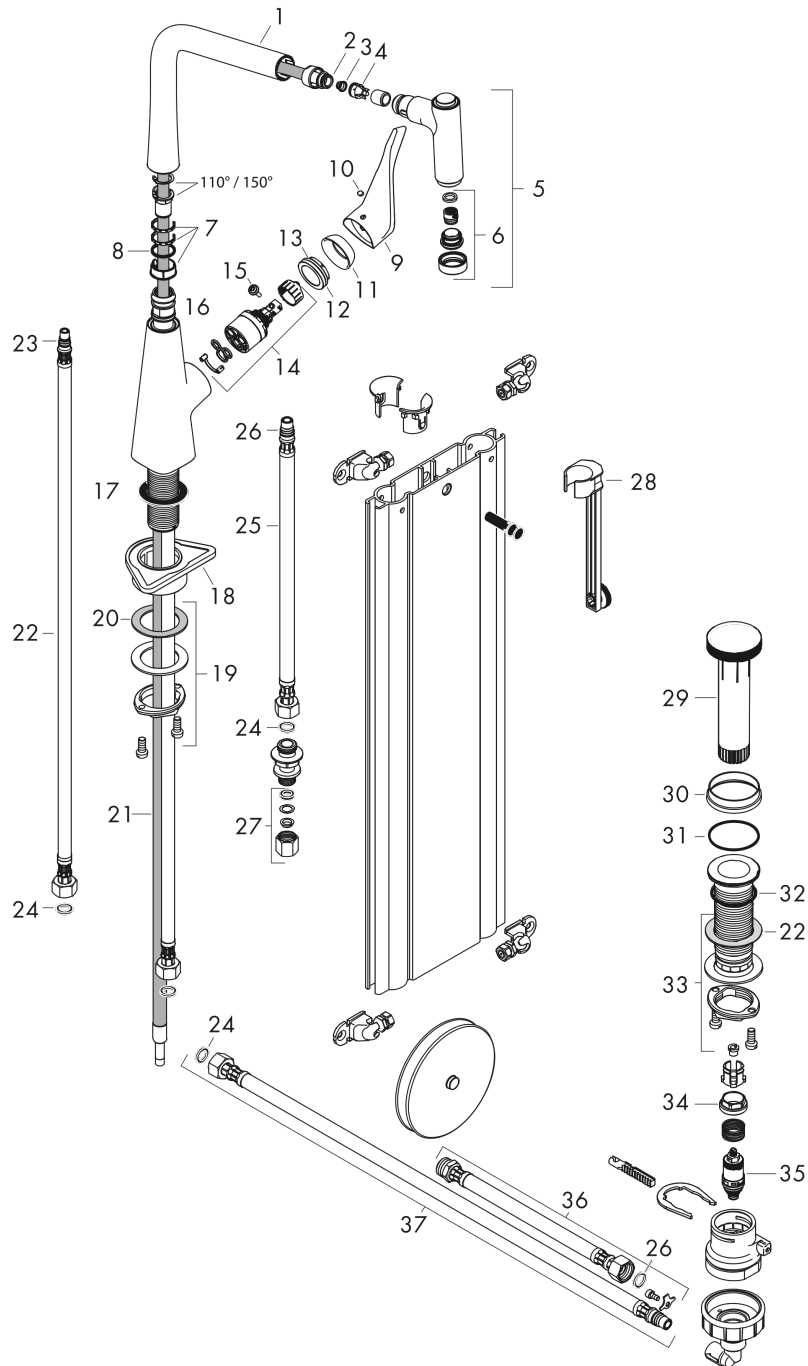

**Технология****Продукт****Чертеж**

**Metris Select M71**

**Кухонные смеситель на 2 отверстия, однорычажный, 320, с вытяжным душем, 2jet, sBox**

Поверхности : **хром**      Артикульный номер: **73806000**

**График расхода воды**

**Metris Select M71**

Кухонные смеситель на 2 отверстия, однорычажный, 320, с вытяжным душем, 2jet, sBox

Поверхности : хром Артикульный номер: 73806000

Покомпонентное изображение

Год выпуска: >04/17

**Metris Select M71****Кухонные смеситель на 2 отверстия, однорычажный, 320, с вытяжным душем, 2jet, sBox**Поверхности : **хром** Артикульный номер: **73806000****Перечень запасных частей**

Год выпуска: &gt;04/17

Позиция	Описание	Артикульный номер	PC	PU
1	spout cpl.	98491000	-	1
2	O-ring 11x2	98127000	-	1
3	filter	97735000	-	1
4	non return valve	96737000	-	1
5	handspray	98492000	-	1
6	spray former	92183000	-	1
7	set of lever collars	98365000	-	1
8	O-ring 21x2,5	98211000	-	1
9	handle	98455000	-	1
10	screw cover	96338000	-	1
11	flange	95498000	-	1
12	nut	97209000	-	1
13	O-Ring 32x2	98193000	-	1
14	cartridge, assy	92730000	-	1
15	locking screw for handle	95140000	-	1
16	seal	95008000	-	1
17	seal	92582000	-	1
18	support	97523000	-	1
19	fixing set (Ø 34)	95049000	-	1
20	lever collar	97548000	-	1
21	hose	93191000	-	1
22	connection hose 900 mm M8x0,75 G3/8	96316000	-	1
23	O-ring 7x1,5	98422000	-	1
24	sealing set	95581000	-	1
25	connection hose 450 mm M10x1 G3/8	96507000	-	1
26	O-ring 8x1,75	97827000	-	1
27	squeezing connection	96099000	-	1
28	extension set	43333000	-	1
29	turning handle	93200000	-	1
30	escutcheon	93201000	-	1
31	O-ring 40x1,5	98464000	-	1
32	O-ring 36x2	98156000	-	1
33	fixing set (special)	93253000	-	1
34	nut	92567000	-	1
35	shut off unit	98463000	-	1
36	connection hose 900 mm M10x1 G3/8	98785000	-	1
37	connection hose 700 mm G3/8 x G3/8	95896000	-	1