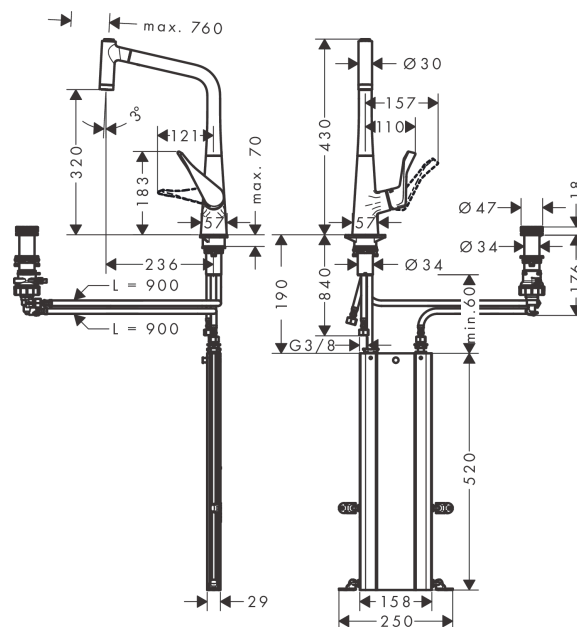

**Metris Select M71****Кухонный смеситель на 2 отверстия, однорычажный, 320, с вытяжным душем, 2jet, sBox**Поверхности : **хром** Артикульный номер: **73806000****Описание****Характеристики**

- состоит из: кухонный смеситель, однорычажный, на 2 отверстия, устройство управления, корпус для шланга
- ComfortZone 320
- угол поворота излива: регулировка на 2 уровня, на 110° или 150°
- универсальное размещение элемента управления
- ламинарная струя, Душевая струя
- фиксируемая душевая струя, автоматическое переключение струи в исходный режим закрытием смесителя
- магнитная система крепления душа MagFit
- максимальный расход воды при 3 бар: 7 л/мин
- керамический узел смешивания
- соединительные шланги G 3/8
- встроенный клапан обратного тока воды
- подходит для проточных водонагревателей
- короб sBox для тихого, плавного, безопасного перемещения шланга в кухонном шкафу, под столешницей
- длина удлинения До 76 см

**Технология****Продукт****Чертеж**

**Metris Select M71**

**Кухонные смеситель на 2 отверстия, однорычажный, 320, с вытяжным душем, 2jet, sBox**

Поверхности : **хром**      Артикульный номер: **73806000**

**График расхода воды**

**Metris Select M71**

Кухонные смеситель на 2 отверстия, однорычажный, 320, с вытяжным душем, 2jet, sBox

Поверхности : хром Артикульный номер: 73806000

Покомпонентное изображение

Год выпуска: >04/17

**Metris Select M71****Кухонные смеситель на 2 отверстия, однорычажный, 320, с вытяжным душем, 2jet, sBox**Поверхности : **хром** Артикульный номер: **73806000****Перечень запасных частей**

Год выпуска: &gt;04/17