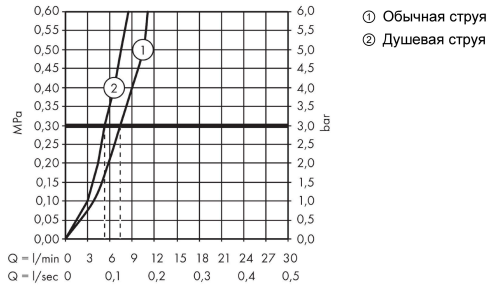

**График расхода воды**

**Metris Select M71**

Кухонные смеситель на 2 отверстия, однорычажный, 320, с вытяжным душем, 2jet, sBox

Поверхности : хром Артикульный номер: 73806000

Покомпонентное изображение

Год выпуска: >04/17