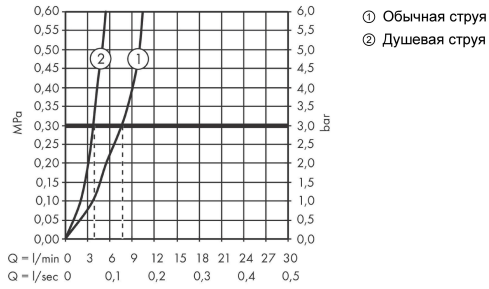

Технология**Продукт****Чертеж**

Metris Select M71

Кухонный смеситель однорычажный, 320, с вытяжным душем, 2jet, sBox

Поверхности : **хром** Артикульный номер: **73816000**

График расхода воды

Metris Select M71