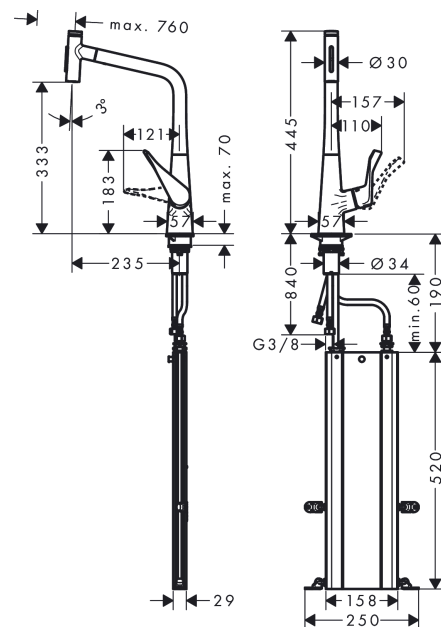

Metris Select M71

Кухонный смеситель однорычажный, 320, с вытяжным душем, 2jet, sBox

Поверхности : **хром**   Артикульный номер: **73816000**

Описание

Характеристики

- состоит из: однорычажный кухонный смеситель, корпус для шланга
- ComfortZone 320
- угол поворота излива: регулировка на 2 уровня, на 110° или 150°
- ламинарная струя, Душевая струя
- фиксируемая душевая струя, автоматическое переключение струи в исходный режим закрытием смесителя
- кнопка Select для комфортного включения/выключения воды
- магнитная система крепления душа MagFit
- максимальный расход воды при 3 бар: 8 л/мин
- керамический узел смешивания
- соединительные шланги G 3/8
- регулируемое ограничение температуры
- встроенный клапан обратного тока воды
- подходит для проточных водонагревателей
- короб sBox для тихого, плавного, безопасного перемещения шланга в кухонном шкафу, под столешницей
- длина удлинения До 76 см
- требуется отверстие для смесителя Ø 35 мм

Технология

Продукт

Чертеж