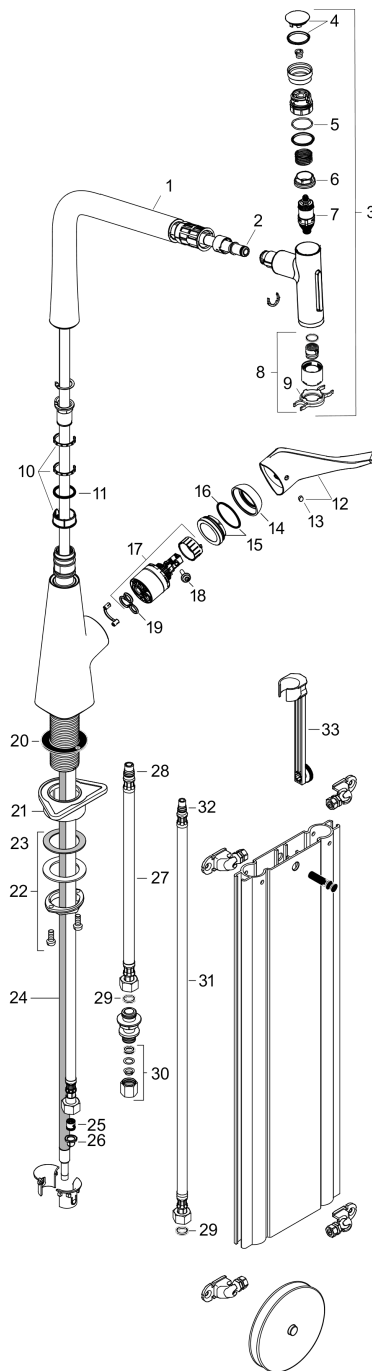

Технология**Продукт****Чертеж**

Metris Select M71

Кухонный смеситель однорычажный, 320, с вытяжным душем, 2jet, sBox

Поверхности : **хром** Артикульный номер: **73816000**

График расхода воды

Metris Select M71

Кухонный смеситель однорычажный, 320, с вытяжным душем, 2jet, sBox

Поверхности : хром Артикульный номер: 73816000

Покомпонентное изображение

Год выпуска: >01/19

Metris Select M71**Кухонный смеситель однорычажный, 320, с вытяжным душем, 2jet, sBox**Поверхности : **хром** Артикульный номер: **73816000****Перечень запасных частей**

Год выпуска: >01/19

Позиция	Описание	Артикульный номер	PC	PU
1	spout cpl.	92736000	-	1
2	O-ring 8x2	98112000	-	1
3	handspray	93411000	-	1
4	cover	92566880	-	1
5	O-Ring 14x1,5	98201000	-	1
6	nut	92567000	-	1
7	shut off unit	98463000	-	1
8	spray former	93342000	-	1
9	service tool	95910000	-	1
10	set of lever collars	98365000	-	1
11	O-ring 21x2,5	98211000	-	1
12	handle	98455000	-	1
13	screw cover	96338000	-	1
14	flange	95498000	-	1
15	nut	97209000	-	1
16	O-Ring 32x2	98193000	-	1
17	cartridge, assy	92730000	-	1
18	locking screw for handle	95140000	-	1
19	seal	95008000	-	1
20	seal	92582000	-	1
21	support	97523000	-	1
22	fixing set (Ø 34)	95049000	-	1
23	lever collar	97548000	-	1
24	hose	93188000	-	1
25	non return valve DW 10	96456000	-	1
26	filter packing	95291000	-	1
27	connection hose 450 mm M10x1 G3/8	96507000	-	1
28	O-ring 7x1,5	98422000	-	1
29	sealing set	95581000	-	1
30	squeezing connection	96099000	-	1
31	connection hose 900 mm M8x0,75 G3/8	95372000	-	1
32	O-ring 8x1,75	97827000	-	1
33	extension set	43333000	-	1
a	Grease	90920000	-	1