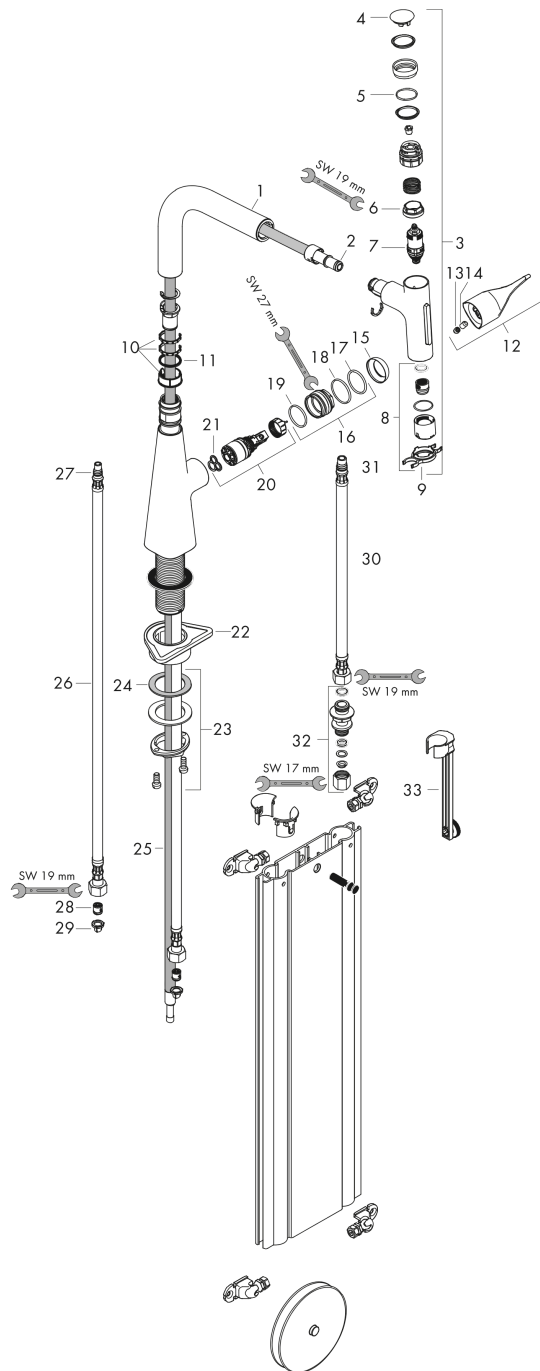

Технология**Продукт****Чертеж**

Metris Select M71

Кухонный смеситель однорычажный, 240, с вытяжным душем, 2jet, sBox

Поверхности : **хром** Артикульный номер: **73817000**

График расхода воды

Metris Select M71

Кухонный смеситель однорычажный, 240, с вытяжным душем, 2jet, sBox

Поверхности : хром Артикульный номер: 73817000

Покомпонентное изображение

Год выпуска: >01/19

Metris Select M71**Кухонный смеситель однорычажный, 240, с вытяжным душем, 2jet, sBox**Поверхности : **хром** Артикульный номер: **73817000****Перечень запасных частей**

Год выпуска: >01/19

Позиция	Описание	Артикульный номер	PC	PU
1	spout cpl.	93175000	-	1
2	O-ring 8x2	98112000	-	1
3	handspray	93412000	-	1
4	cover	92566880	-	1
5	O-Ring 14x1,5	98201000	-	1
6	nut	92567000	-	1
7	shut off unit	98463000	-	1
8	spray former	93342000	-	1
9	service tool	95910000	-	1
10	set of lever collars	98365000	-	1
11	O-ring 21x2,5	98211000	-	1
12	handle	93170000	-	1
13	hollow set screw M6x10 DIN 916	96029000	-	1
14	screw cover	95704000	-	1
15	flange	95493000	-	1
16	nut	98864000	-	1
17	O-ring 23x2	98398000	-	1
18	O-ring 27x1,5	92527000	-	1
19	O-ring 25x1,5	98146000	-	1
20	cartridge, assy	97685000	-	1
21	seal	98865000	-	1
22	support	97523000	-	1
23	fixing set (Ø 34)	95049000	-	1
24	lever collar	97548000	-	1
25	hose	93188000	-	1
26	connection hose 900 mm M8x0,75 G3/8	95372000	-	1
27	O-ring 7x1,5	98422000	-	1
28	non return valve DW 10	96456000	-	1
29	filter packing	95291000	-	1
30	connection hose 450 mm M10x1 G3/8	96507000	-	1
31	O-ring 8x1,75	97827000	-	1
32	squeezing connection	96099000	-	1
33	extension set	43333000	-	1
a	Grease	90920000	-	1