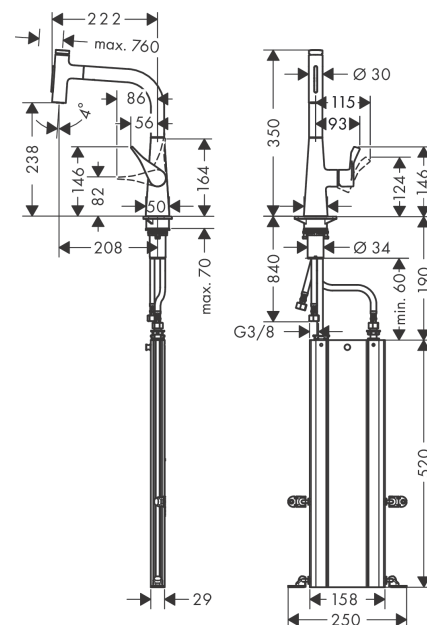

Metris Select M71

Кухонный смеситель однорычажный, 240, с вытяжным душем, 2jet, sBox

Поверхности : **хром**   Артикульный номер: **73817000**

Описание

Характеристики

- состоит из: однорычажный кухонный смеситель, корпус для шланга
- ComfortZone 240
- L-образный излив
- угол поворота излива: регулировка на 2 уровня, на 110° или 150°
- ламинарная струя, Душевая струя
- фиксируемая душевая струя, автоматическое переключение струи в исходный режим закрытием смесителя
- кнопка Select для комфортного включения/выключения воды
- магнитная система крепления душа MagFit
- максимальный расход воды при 3 бар: 7 л/мин
- керамический узел смешивания
- соединительные шланги G 3/8
- регулируемое ограничение температуры
- встроенный клапан обратного тока воды
- подходит для проточных водонагревателей
- короб sBox для тихого, плавного, безопасного перемещения шланга в кухонном шкафу, под столешницей
- длина удлинения До 76 см

Технология

Продукт

Чертеж