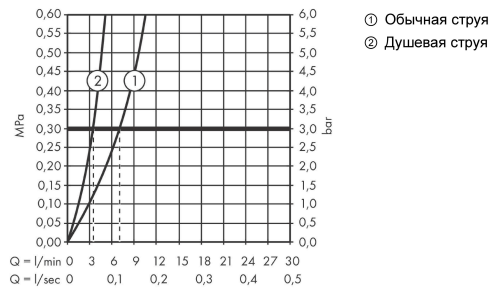

Технология**Продукт****Чертеж**

Metris Select M71

Кухонный смеситель однорычажный, 240, с вытяжным душем, 2jet, sBox

Поверхности : **хром** Артикульный номер: **73817000**

График расхода воды

Metris Select M71