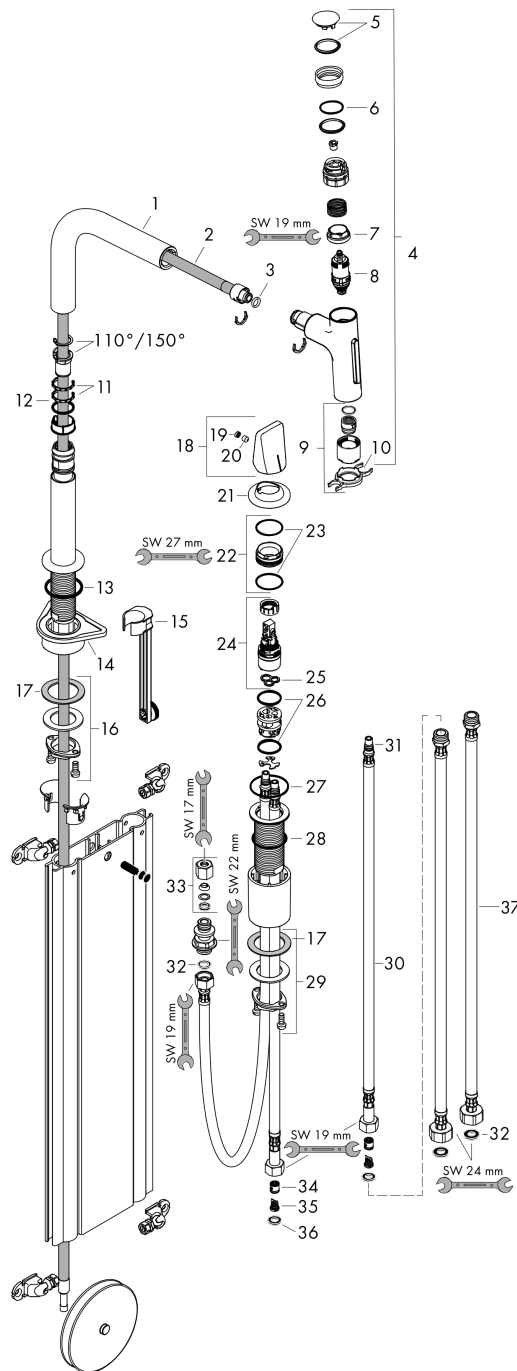

Технология**Продукт****Чертеж**

Metris Select M71

Кухонный смеситель на 2 отверстия, однорычажный, 200, с вытяжным душем, 2jet, sBox

Поверхности : **хром** Артикульный номер: **73818000**

График расхода воды

Metris Select M71

Кухонный смеситель на 2 отверстия, однорычажный, 200, с вытяжным душем, 2jet, sBox
 Поверхности : хром Артикульный номер: 73818000

Покомпонентное изображение

Год выпуска: >01/19

Metris Select M71**Кухонный смеситель на 2 отверстия, однорычажный, 200, с вытяжным душем, 2jet, sBox**Поверхности : **хром** Артикульный номер: **73818000****Перечень запасных частей**

Год выпуска: >01/19

Позиция	Описание	Артикульный номер	PC	PU
1	spout cpl.	92583000	-	1
2	hose	93188000	-	1
3	O-ring 8x2	98112000	-	1
4	handspray	93412000	-	1
5	cover	92566000	-	1
6	O-Ring 14x1,5	98201000	-	1
7	nut	92567000	-	1
8	shut off unit	98463000	-	1
9	spray former	93342000	-	1
10	service tool	95910000	-	1
11	set of lever collars	98365000	-	1
12	O-ring 21x2,5	98211000	-	1
13	O-ring 38x2,5	98198000	-	1
14	support	97523000	-	1
15	extension set	43333000	-	1
16	fixing set (Ø 28)	92909000	-	1
17	lever collar	97548000	-	1
18	handle	93090000	-	1
19	screw cover	93093000	-	1
20	hollow set screw M6x6	98445000	-	1
21	escutcheon	93094000	-	1
22	nut	92627000	-	1
23	O-ring 27x1,5	92527000	-	1
24	cartridge, assy	97685000	-	1
25	seal	98865000	-	1
26	O-ring 23x2	98398000	-	1
27	O-ring 40x1,5	98464000	-	1
28	O-ring 36x2	98156000	-	1
29	fixing set (special)	93253000	-	1
30	connection hose 600 mm M8x0,75 G3/8	92629000	-	1
31	O-ring 7x1,5	98422000	-	1
32	sealing set	95581000	-	1
33	squeezing connection	96099000	-	1
34	non return valve DW 10	96456000	-	1
35	filter	92532000	-	1
36	sealing set	92533000	-	1
37	connection hose 700 mm G3/8 x G3/8	95896000	-	1