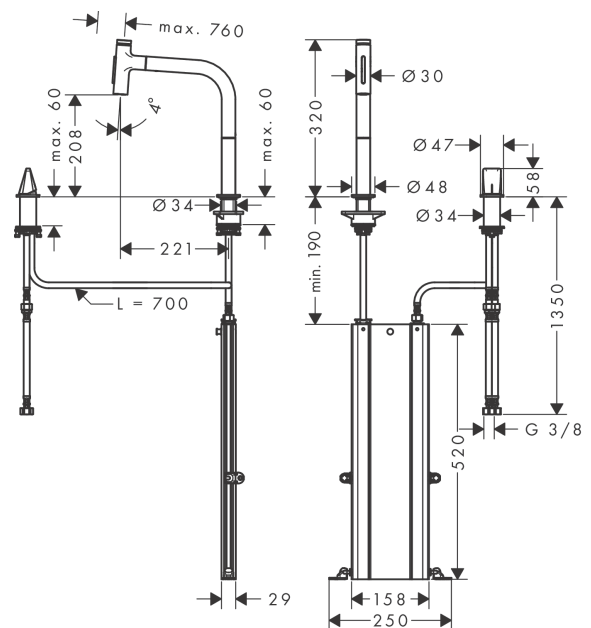

Metris Select M71

Кухонный смеситель на 2 отверстия, однорычажный, 200, с вытяжным душем, 2jet, sBox

Поверхности : **хром** Артикульный номер: **73818000**

Описание

Характеристики

- состоит из: кухонный смеситель, однорычажный, на 2 отверстия, устройство управления, корпус для шланга
- ComfortZone 200
- угол поворота излива: регулировка на 2 уровня, на 110° или 150°
- универсальное размещение элемента управления
- ламинарная струя, Душевая струя
- фиксируемая душевая струя, автоматическое переключение струи в исходный режим закрытием смесителя
- кнопка Select для комфортного включения/выключения воды
- магнитная система крепления душа MagFit
- максимальный расход воды при 3 бар: 8 л/мин
- керамический узел смешивания
- соединительные шланги G 3/8
- встроенный клапан обратного тока воды
- подходит для проточных водонагревателей
- короб sBox для тихого, плавного, безопасного перемещения шланга в кухонном шкафу, под столешницей
- длина удлинения До 76 см

Технология

Продукт

Чертеж