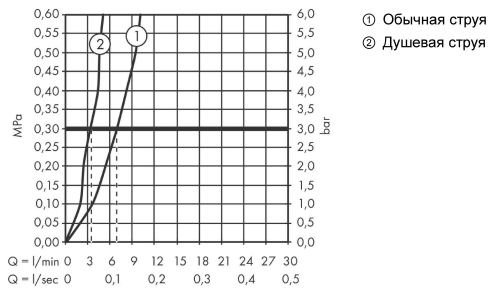

Технология**Продукт****Чертеж**

Metris Select M71

Кухонный смеситель на 2 отверстия, однорычажный, 200, с вытяжным душем, 2jet, sBox

Поверхности : **хром** Артикульный номер: **73818000**

График расхода воды