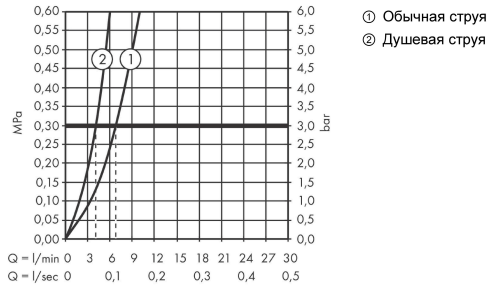

Технология**Продукт****Чертеж**

Metris Select M71

M7120-N200 Кухонный смеситель, однорычажный, на 2 отверстия, с вытяжным изливом

Поверхности : **хром** Артикульный номер: **73819000**

График расхода воды