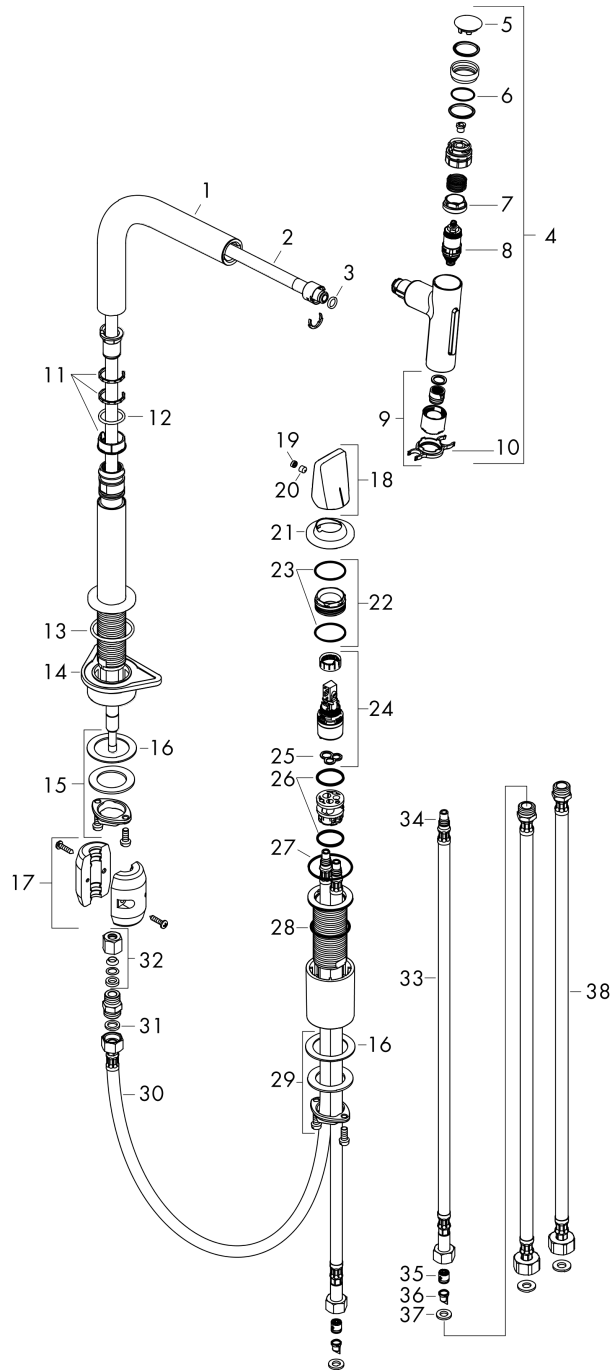

Технология**Продукт****Чертеж**

Metris Select M71

M7120-N200 Кухонный смеситель, однорычажный, на 2 отверстия, с вытяжным изливом

Поверхности : **хром** Артикульный номер: **73819000**

График расхода воды

Metris Select M71

M7120-H200 Кухонный смеситель, однорычажный, на 2 отверстия, с вытяжным изливом

Поверхности : **хром** Артикульный номер: **73819000**

Покомпонентное изображение

Год выпуска: >10/19

Metris Select M71**M7120-H200 Кухонный смеситель, однорычажный, на 2 отверстия, с вытяжным изливом**Поверхности : **хром** Артикульный номер: **73819000****Перечень запасных частей**

Год выпуска: >10/19

Позиция	Описание	Артикульный номер	PC	PU
1	spout cpl.	92288000	-	1
2	hose 1,50 m	92569000	-	1
3	O-ring 8x2	98112000	-	1
4	handspray	93412000	-	1
5	cover	92566880	-	1
6	O-ring 19x1,5	95962000	-	1
7	nut	92567000	-	1
8	shut off unit	98463000	-	1
9	spray former	93342000	-	1
10	service tool	95910000	-	1
11	set of lever collars	98365000	-	1
12	O-ring 21x2,5	98211000	-	1
13	O-ring 38x2,5	98198000	-	1
14	support	97523000	-	1
15	fixing set (Ø 28)	92909000	-	1
16	lever collar	97548000	-	1
17	weight	92500000	-	1
18	handle	93090000	-	1
19	screw cover	93093000	-	1
20	hollow set screw M6x6	98445000	-	1
21	escutcheon	93094000	-	1
22	nut	92627000	-	1
23	O-ring 27x1,5	92527000	-	1
24	cartridge, assy	97685000	-	1
25	seal	98865000	-	1
26	O-ring 23x2	98398000	-	1
27	O-ring 40x1,5	98464000	-	1
28	O-ring 36x2	98156000	-	1
29	fixing set (Ø 34)	95049000	-	1
30	connection hose 600 mm M8x0,75 G3/8	96556000	-	1
31	sealing set	95581000	-	1
32	squeezing connection	96099000	-	1
33	connection hose 600 mm M8x0,75 G3/8	92629000	-	1
34	O-ring 7x1,5	98422000	-	1
35	non return valve DW 10	96456000	-	1
36	filter	92532000	-	1
37	sealing set	92533000	-	1
38	connection hose 700 mm G3/8 x G3/8	95896000	-	1
a	Grease	90920000	-	1