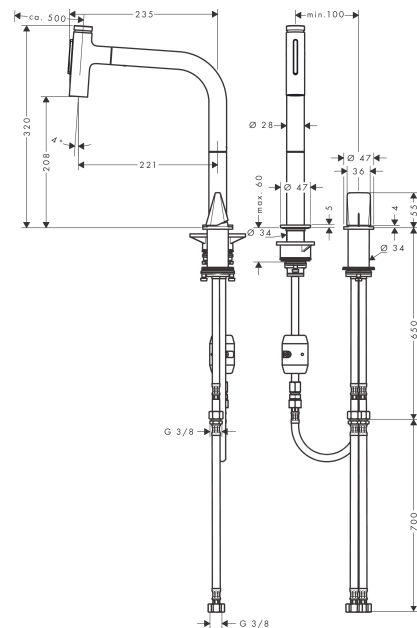

Metris Select M71

M7120-H200 Кухонный смеситель, однорычажный, на 2 отверстия, с вытяжным изливом

Поверхности : **хром**   Артикульный номер: **73819000**

Описание

Характеристики

- ComfortZone 200
- угол поворота излива: регулировка на 2 уровня, на 110° или 150°
- универсальное размещение элемента управления
- ламинарная струя, Душевая струя
- фиксируемая душевая струя, автоматическое переключение струи в исходный режим закрытием смесителя
- кнопка Select для комфортного включения/выключения воды
- магнитная система крепления душа MagFit
- максимальный расход воды при 3 бар: 6,8 л/мин
- керамический узел смешивания
- соединительные шланги G 3/8
- встроенный клапан обратного тока воды
- подходит для проточных водонагревателей

Технология

Продукт

Чертеж