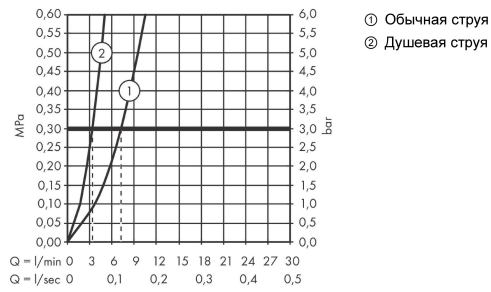

Технология**Продукт****Чертеж**

Metris Select M71

Кухонный смеситель, однорычажный, 240, с вытяжным душем, 2jet

Поверхности : **хром** Артикульный номер: **73822000**

График расхода воды

Metris Select M71

Кухонный смеситель, однорычажный, 240, с вытяжным душем, 2jet