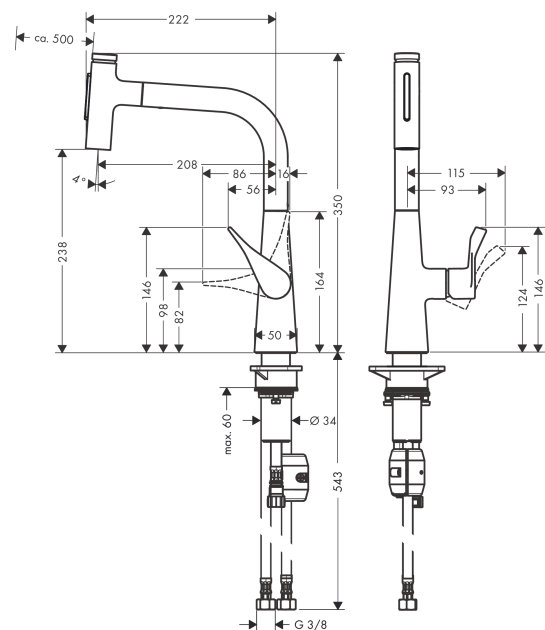

Metris Select M71

Кухонный смеситель, однорычажный, 240, с вытяжным душем, 2jet

Поверхности : **хром**   Артикульный номер: **73822000**

Описание

Характеристики

- ComfortZone 240
- L-образный излив
- угол поворота излива: регулировка на 2 уровня, на 110° или 150°
- ламинарная струя, Душевая струя
- фиксируемая душевая струя, автоматическое переключение струи в исходный режим закрытием смесителя
- кнопка Select для комфортного включения/выключения воды
- магнитная система крепления душа MagFit
- максимальный расход воды при 3 бар: 7,3 л/мин
- керамический узел смешивания
- соединительные шланги G 3/8
- регулируемое ограничение температуры
- встроенный клапан обратного тока воды
- подходит для проточных водонагревателей

Технология

Продукт

Чертеж