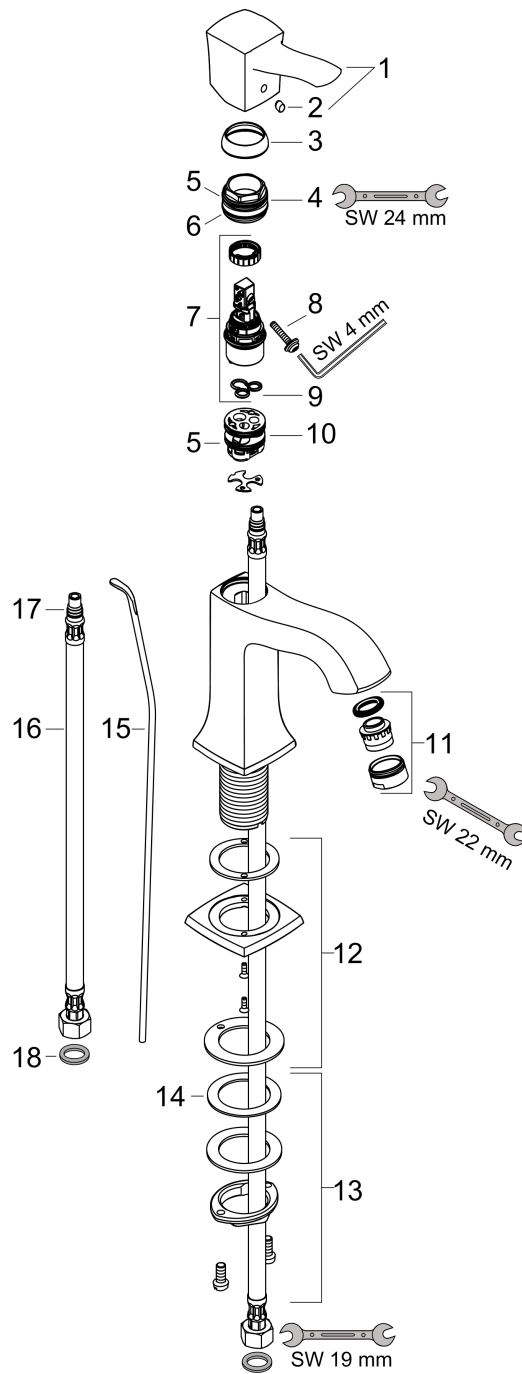

Metropol Classic

Смеситель для раковины 110, однорычажный, с рычаговой ручкой и сливным гарнитуром

Поверхности : хром / под золото Артикулный номер: 31300090

Описание

Характеристики

- состоит из: однорычажный смеситель для раковины, слив/перелив
- ComfortZone 110
- выступ 113 мм
- тип струи: обычная струя
- расход воды при 3 барах: 5 л/мин
- керамический узел смешивания
- регулируемое ограничение температуры
- подходит для проточных водонагревателей
- донный клапан, 1 1/4"
- материал сливного набора: металл
- вид соединения: соединительные шланги G 3/8"

Технология

Продукт

Чертеж

График расхода воды

Metropol Classic

Смеситель для раковины 110, однорычажный, с рычаговой ручкой и сливным гарнитуром

Поверхности : хром / под золото Артикульный номер: 31300090

Покомпонентное изображение

Год выпуска: >10/16

Metropol Classic**Смеситель для раковины 110, однорычажный, с рычаговой ручкой и сливным гарнитуром**Поверхности : **хром / под золото** Артикульный номер: **31300090****Перечень запасных частей**

Год выпуска: >10/16

Позиция	Описание	Артикульный номер	PC	PU
1	handle	92815090	-	1
2	screw cover	96338000	-	1
3	flange	98863000	-	1
4	nut	98864000	-	1
5	O-ring 23x2	98398000	-	1
6	O-ring 25x1,5	98146000	-	1
7	cartridge, assy	97685000	-	1
8	locking screw for handle	95140000	-	1
9	seal	98865000	-	1
10	adapter for cartridge	98866000	-	1
11	aerator M24x1 (5 l/min)	13185990	-	1
12	escutcheon for spout	92814990	-	1
13	fixing set (Ø 32)	13961000	-	1
14	lever collar	97548000	-	1
15	pull rod	96657000	-	1
16	connection hose 450 mm M8x0,75 G3/8	97206000	-	1
17	O-ring 7x1,5	98422000	-	1
18	sealing set	95581000	-	1
a	pop up waste	94139000	-	1
b	fixation extension 35 mm	13898000	-	1