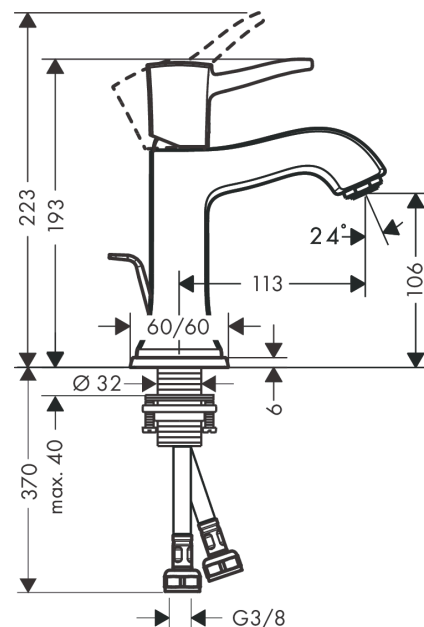

Metropol Classic

Смеситель для раковины 110, однорычажный, с рычаговой ручкой и сливным гарнитуром

Поверхности : хром / под золото Артикулный номер: 31300090

Описание

Характеристики

- состоит из: однорычажный смеситель для раковины, слив/перелив
- ComfortZone 110
- выступ 113 мм
- тип струи: обычная струя
- расход воды при 3 барах: 5 л/мин
- керамический узел смешивания
- регулируемое ограничение температуры
- подходит для проточных водонагревателей
- донный клапан, 1 1/4"
- материал сливного набора: металл
- вид соединения: соединительные шланги G 3/8"

Технология

Продукт

Чертеж

График расхода воды

Metropol Classic

Смеситель для раковины 110, однорычажный, с рычаговой ручкой и сливным гарнитуром

Поверхности : хром / под золото Артикульный номер: 31300090

Покомпонентное изображение

Год выпуска: >10/16

Metropol Classic**Смеситель для раковины 110, однорычажный, с рычаговой ручкой и сливным гарнитуром**Поверхности : **хром / под золото** Артикульный номер: **31300090****Перечень запасных частей**

Год выпуска: >10/16

Позиция	Описание	Артикульный номер	PC	PU
1	handle	92815090	-	1
2	screw cover	96338000	-	1
3	flange	98863000	-	1
4	nut	98864000	-	1
5	O-ring 23x2	98398000	-	1
6	O-ring 25x1,5	98146000	-	1
7	cartridge, assy	97685000	-	1
8	locking screw for handle	95140000	-	1
9	seal	98865000	-	1
10	adapter for cartridge	98866000	-	1
11	aerator M24x1 (5 l/min)	13185990	-	1
12	escutcheon for spout	92814990	-	1
13	fixing set (Ø 32)	13961000	-	1
14	lever collar	97548000	-	1
15	pull rod	96657000	-	1
16	connection hose 450 mm M8x0,75 G3/8	97206000	-	1
17	O-ring 7x1,5	98422000	-	1
18	sealing set	95581000	-	1
a	pop up waste	94139000	-	1
b	fixation extension 35 mm	13898000	-	1