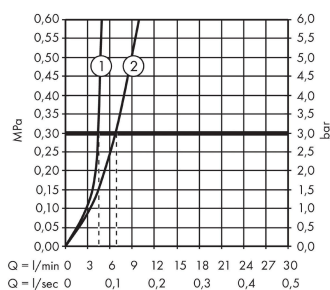

Технология

Продукт

Чертеж

График расхода воды

Metropol Classic

Смеситель для раковины 110, однорычажный, с рычаговой ручкой и сливным гарнитуром

Поверхности : хром / под золото Артикульный номер: 31300090

Покомпонентное изображение