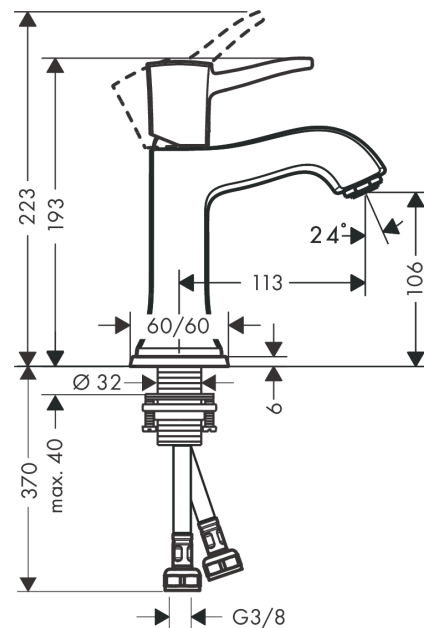

Metropol Classic

Смеситель для раковины 110, однорычажный, с рычаговой ручкой, без сливного набора

Поверхности : хром   Артикульный номер: 31301000

Описание

Характеристики

- ComfortZone 110
- выступ 113 мм
- тип струи: обычная струя
- расход воды при 3 барах: 5 л/мин
- керамический узел смешивания
- регулируемое ограничение температуры
- подходит для проточных водонагревателей
- вид соединения: соединительные шланги G 3/8

Технология

Продукт

Чертеж

График расхода воды