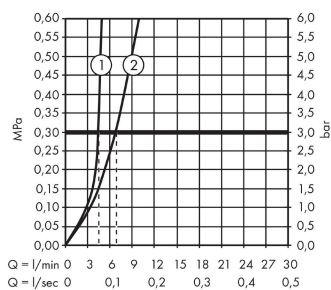

График расхода воды