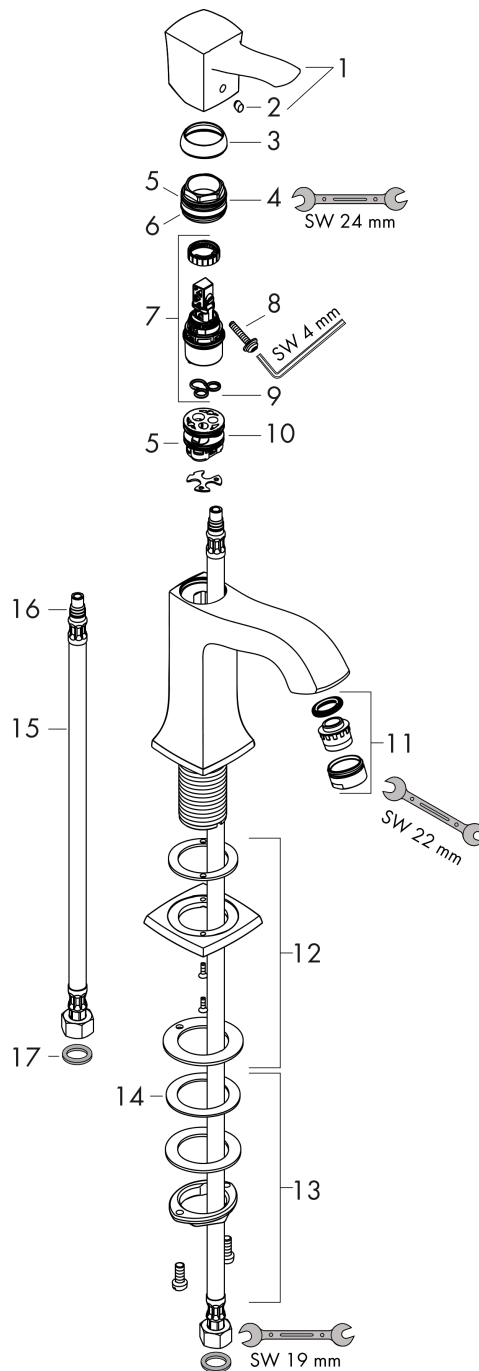

Metropol Classic

Смеситель для раковины 110, однорычажный, с рычаговой ручкой, без сливного набора

Поверхности : хром   Артикульный номер: 31301000

Покомпонентное изображение

Год выпуска: >10/16

Metropol Classic

Смеситель для раковины 110, однорычажный, с рычаговой ручкой, без сливного набора

Поверхности : хром Артикульный номер: 31301000

Перечень запасных частей

Год выпуска: >10/16

Позиция	Описание	Артикульный номер	PC	PU
1	handle	92815000	-	1
2	screw cover	96338000	-	1
3	flange	98863000	-	1
4	nut	98864000	-	1
5	O-ring 23x2	98398000	-	1
6	O-ring 25x1,5	98146000	-	1
7	cartridge, assy	97685000	-	1
8	locking screw for handle	95140000	-	1
9	seal	98865000	-	1
10	adapter for cartridge	98866000	-	1
11	aerator M24x1 (5 l/min)	13185000	-	1
12	escutcheon for spout	92814000	-	1
13	fixing set (Ø 32)	13961000	-	1
14	lever collar	97548000	-	1
15	connection hose 450 mm M8x0,75 G3/8	97206000	-	1
16	O-ring 7x1,5	98422000	-	1
17	sealing set	95581000	-	1
a	fixation extension 35 mm	13898000	-	1