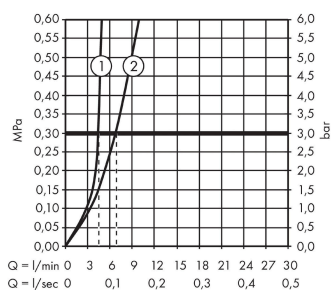

Технология

Продукт

Чертеж

График расхода воды

Metropol Classic

Смеситель для раковины 160, однорычажный, для накладных раковин, с рычаговой ручкой, со сливным гарнитуром

Поверхности : хром Артикулный номер: 31302000