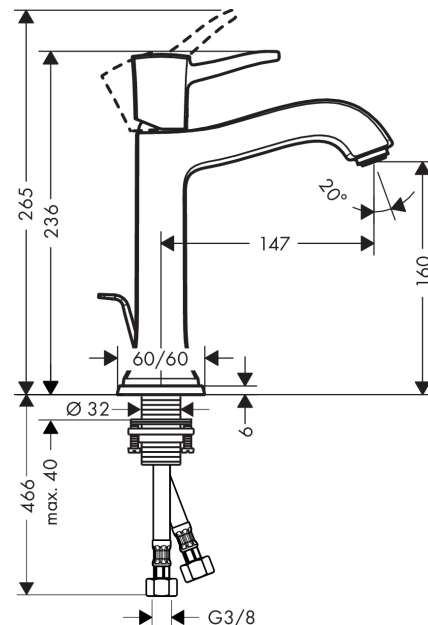

Metropol Classic

Смеситель для раковины 160, однорычажный, для накладных раковин, с рычаговой ручкой, со сливным гарнитуром

Поверхности : хром Артикулный номер: 31302000

Описание

Характеристики

- состоит из: однорычажный смеситель для раковины, слив/перелив
- ComfortZone 160
- выступ 147 мм
- тип струи: обычная струя
- расход воды при 3 барах: 5 л/мин
- керамический узел смешивания
- регулируемое ограничение температуры
- подходит для проточных водонагревателей
- донный клапан, 1¼"
- материал сливного набора: металл
- вид соединения: соединительные шланги G 3/8"

Технология

Продукт

Чертеж

График расхода воды

Metropol Classic

Смеситель для раковины 160, однорычажный, для накладных раковин, с рычаговой ручкой, со сливным гарнитуром

Поверхности : хром Артикулный номер: 31302000

Покомпонентное изображение

Год выпуска: >10/16

Metropol Classic

Смеситель для раковины 160, однорычажный, для накладных раковин, с рычаговой ручкой, со сливным гарнитуром

Поверхности : хром Артикулный номер: 31302000

**Перечень запасных частей**

Год выпуска: >10/16

Позиция	Описание	Артикулный номер	PC	PU
1	handle	92815000	-	1
2	screw cover	96338000	-	1
3	flange	98863000	-	1
4	nut	98864000	-	1
5	O-ring 23x2	98398000	-	1
6	O-ring 25x1,5	98146000	-	1
7	cartridge, assy	97685000	-	1
8	locking screw for handle	95140000	-	1
9	seal	98865000	-	1
10	adapter for cartridge	98866000	-	1
11	aerator M24x1 (5 l/min)	13185000	-	1
12	escutcheon for spout	92814000	-	1
13	fixing set (Ø 32)	13961000	-	1
14	lever collar	97548000	-	1
15	pull rod	96657000	-	1
16	connection hose 600 mm M8x0,75 G3/8	96556000	-	1
17	O-ring 7x1,5	98422000	-	1
18	sealing set	95581000	-	1
a	pop up waste	94139000	-	1
b	fixation extension 35 mm	13898000	-	1