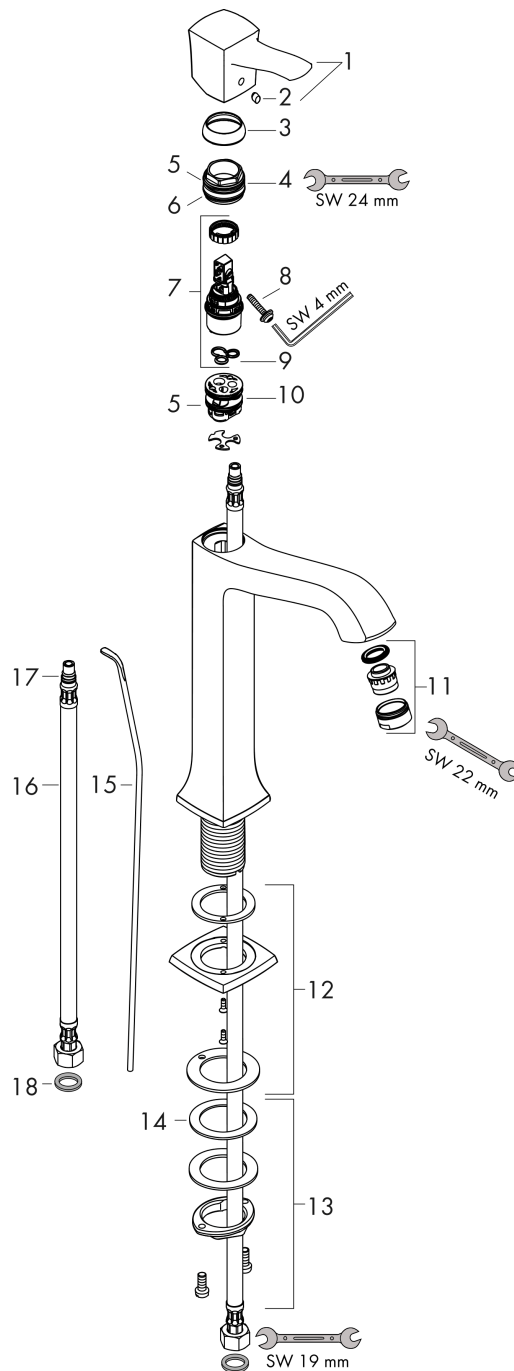

Metropol Classic

Смеситель для раковины 160, однорычажный, для накладных раковин, с рычаговой ручкой, со сливным гарнитуром

Поверхности : хром Артикулный номер: 31302000

Описание

Характеристики

- состоит из: однорычажный смеситель для раковины, слив/перелив
- ComfortZone 160
- выступ 147 мм
- тип струи: обычная струя
- расход воды при 3 барах: 5 л/мин
- керамический узел смешивания
- регулируемое ограничение температуры
- подходит для проточных водонагревателей
- донный клапан, 1¼"
- материал сливного набора: металл
- вид соединения: соединительные шланги G 3/8"

Технология

Продукт

Чертеж

График расхода воды

Metropol Classic

Смеситель для раковины 160, однорычажный, для накладных раковин, с рычаговой ручкой, со сливным гарнитуром

Поверхности : хром Артикулный номер: 31302000

Покомпонентное изображение

Год выпуска: >10/16

Metropol Classic

Смеситель для раковины 160, однорычажный, для накладных раковин, с рычаговой ручкой, со сливным гарнитуром

Поверхности : хром Артикулный номер: 31302000

**Перечень запасных частей**

Год выпуска: >10/16

Позиция	Описание	Артикулный номер	PC	PU
1	handle	92815000	-	1
2	screw cover	96338000	-	1
3	flange	98863000	-	1
4	nut	98864000	-	1
5	O-ring 23x2	98398000	-	1
6	O-ring 25x1,5	98146000	-	1
7	cartridge, assy	97685000	-	1
8	locking screw for handle	95140000	-	1
9	seal	98865000	-	1
10	adapter for cartridge	98866000	-	1
11	aerator M24x1 (5 l/min)	13185000	-	1
12	escutcheon for spout	92814000	-	1
13	fixing set (Ø 32)	13961000	-	1
14	lever collar	97548000	-	1
15	pull rod	96657000	-	1
16	connection hose 600 mm M8x0,75 G3/8	96556000	-	1
17	O-ring 7x1,5	98422000	-	1
18	sealing set	95581000	-	1
a	pop up waste	94139000	-	1
b	fixation extension 35 mm	13898000	-	1