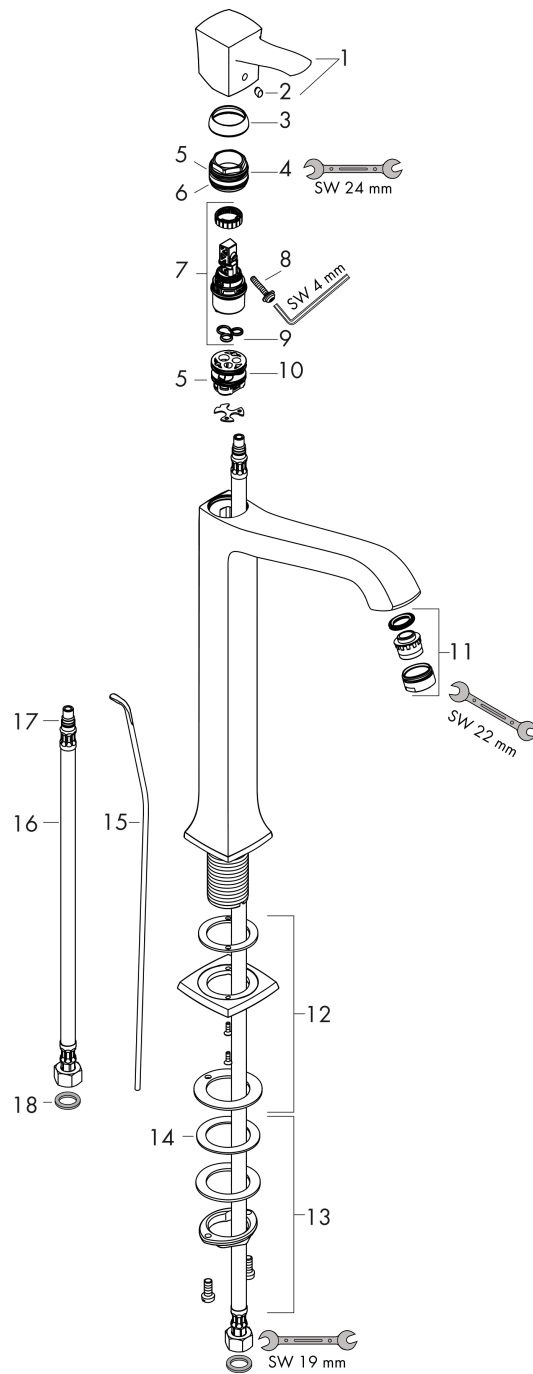

Metropol Classic

Смеситель для раковины 260 однорычажный, со сливным гарнитуром, для раковин в форме таза

Поверхности : хром Артикульный номер: 31303000

Описание

Характеристики

- состоит из: однорычажный смеситель для раковины, слив/перелив
- ComfortZone 260
- выступ 191 мм
- тип струи: обычная струя
- расход воды при 3 барах: 5 л/мин
- керамический узел смешивания
- регулируемое ограничение температуры
- подходит для проточных водонагревателей
- донный клапан, 1 1/4"
- материал сливного набора: металл
- вид соединения: соединительные шланги G 3/8"

Технология

Продукт

Чертеж

График расхода воды

Metropol Classic

Смеситель для раковины 260 однорычажный, со сливным гарнитуром, для раковин в форме таза

Поверхности : хром Артикульный номер: 31303000

Покомпонентное изображение

Год выпуска: >10/16

Metropol Classic

Смеситель для раковины 260 однорычажный, со сливным гарнитуром, для раковин в форме таза

Поверхности : хром Артикульный номер: 31303000

**Перечень запасных частей**

Год выпуска: >10/16

Позиция	Описание	Артикульный номер	PC	PU
1	handle	92815000	-	1
2	screw cover	96338000	-	1
3	flange	98863000	-	1
4	nut	98864000	-	1
5	O-ring 23x2	98398000	-	1
6	O-ring 25x1,5	98146000	-	1
7	cartridge, assy	97685000	-	1
8	locking screw for handle	95140000	-	1
9	seal	98865000	-	1
10	adapter for cartridge	98866000	-	1
11	aerator M24x1 (5 l/min)	13185000	-	1
12	escutcheon for spout	92814000	-	1
13	fixing set (Ø 32)	13961000	-	1
14	lever collar	97548000	-	1
15	pull rod	96657000	-	1
16	connection hose 900 mm M8x0,75 G3/8	96316000	-	1
17	O-ring 7x1,5	98422000	-	1
18	sealing set	95581000	-	1
a	pop up waste	94139000	-	1
b	fixation extension 35 mm	13898000	-	1