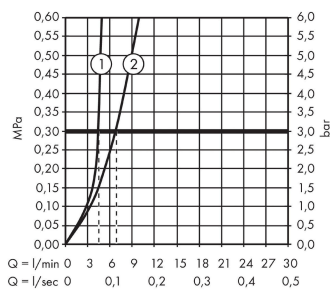

Технология

Продукт

Чертеж

График расхода воды

Metropol Classic

Смеситель для раковины 260 однорычажный, со сливным гарнитуром, для раковин в форме таза

Поверхности : хром Артикульный номер: 31303000

Покомпонентное изображение