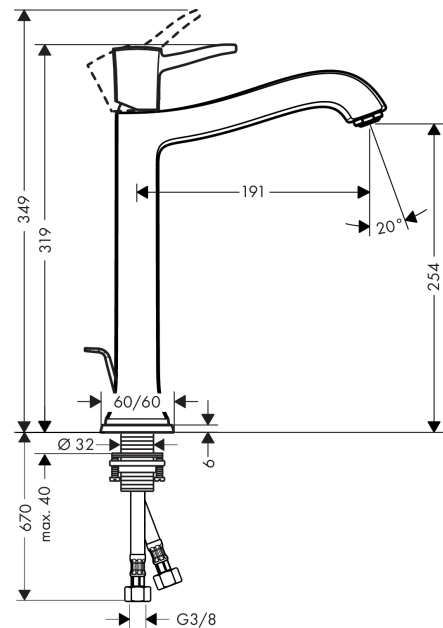

Metropol Classic

Смеситель для раковины 260 однорычажный, со сливным гарнитуром, для раковин в форме таза

Поверхности : хром Артикульный номер: 31303000

Описание

Характеристики

- состоит из: однорычажный смеситель для раковины, слив/перелив
- ComfortZone 260
- выступ 191 мм
- тип струи: обычная струя
- расход воды при 3 барах: 5 л/мин
- керамический узел смешивания
- регулируемое ограничение температуры
- подходит для проточных водонагревателей
- донный клапан, 1 1/4"
- материал сливного набора: металл
- вид соединения: соединительные шланги G 3/8"

Технология

Продукт

Чертеж

График расхода воды

Metropol Classic

Смеситель для раковины 260 однорычажный, со сливным гарнитуром, для раковин в форме таза

Поверхности : хром Артикульный номер: 31303000

Покомпонентное изображение

Год выпуска: >10/16

Metropol Classic

Смеситель для раковины 260 однорычажный, со сливным гарнитуром, для раковин в форме таза

Поверхности : хром Артикульный номер: 31303000

**Перечень запасных частей**

Год выпуска: >10/16

Позиция	Описание	Артикульный номер	PC	PU
1	handle	92815000	-	1
2	screw cover	96338000	-	1
3	flange	98863000	-	1
4	nut	98864000	-	1
5	O-ring 23x2	98398000	-	1
6	O-ring 25x1,5	98146000	-	1
7	cartridge, assy	97685000	-	1
8	locking screw for handle	95140000	-	1
9	seal	98865000	-	1
10	adapter for cartridge	98866000	-	1
11	aerator M24x1 (5 l/min)	13185000	-	1
12	escutcheon for spout	92814000	-	1
13	fixing set (Ø 32)	13961000	-	1
14	lever collar	97548000	-	1
15	pull rod	96657000	-	1
16	connection hose 900 mm M8x0,75 G3/8	96316000	-	1
17	O-ring 7x1,5	98422000	-	1
18	sealing set	95581000	-	1
a	pop up waste	94139000	-	1
b	fixation extension 35 mm	13898000	-	1