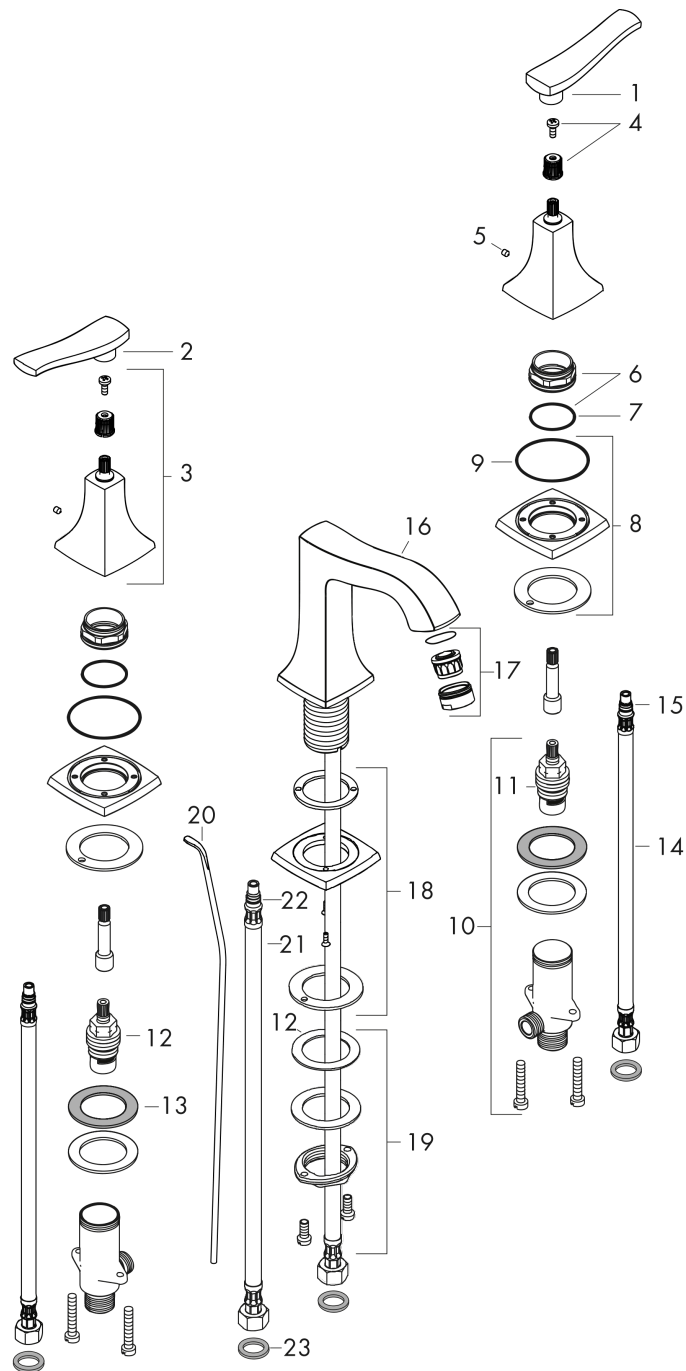

Metropol Classic

Смеситель для раковины 110 на 3 отверстия, с рычаговыми ручками, со сливным гарнитуром

Поверхности : хром Артикульный номер: 31330000

Описание

Характеристики

- состоит из: смеситель для раковины, на 3 отверстия, слив/перелив
- ComfortZone 110
- выступ 115 мм
- тип струи: обычная струя
- расход воды при 3 барах: 5 л/мин
- с керамическими вентилями для горячей/холодной воды 90°
- регулируемое ограничение температуры
- подходит для проточных водонагревателей
- донный клапан, 1 1/4"
- материал сливного набора: металл
- вид соединения: соединительные шланги G 3/8

Технология

Продукт

Чертеж

График расхода воды

Metropol Classic

Смеситель для раковины 110 на 3 отверстия, с рычаговыми ручками, со сливным гарнитуром

Поверхности : хром Артикульный номер: 31330000

Покомпонентное изображение

Год выпуска: >10/16

Metropol Classic**Смеситель для раковины 110 на 3 отверстия, с рычаговыми ручками, со сливным гарнитуром**Поверхности : **хром** Артикульный номер: **31330000****Перечень запасных частей**

Год выпуска: >10/16

Позиция	Описание	Артикульный номер	PC	PU
1	handle for hot water	92821000	-	1
2	handle for cold water	92822000	-	1
3	escutcheon for handle	92824000	-	1
4	handle fixing set	98932000	-	1
5	hollow set screw M4x5	92846000	-	1
6	nut	92825000	-	1
7	O-ring 29x1,5	92738000	-	1
8	escutcheon	92823000	-	1
9	O-ring 48x1,5	92159000	-	1
10	stop valve cpl.	97357000	-	1
11	shut off unit left closing	94008000	-	1
12	shut off unit right closing	94009000	-	1
13	lever collar	97548000	-	1
14	connection hose 450 mm M10x1 G3/8	96507000	-	1
15	O-ring 8x1,75	97827000	-	1
16	spout cpl.	95394000	-	1
17	aerator M24x1 (5 l/min)	13185000	-	1
18	escutcheon for spout	92814000	-	1
19	fixing set (Ø 32)	13961000	-	1
20	pull rod	96657000	-	1
21	connection hose 450 mm M8x0,75 G3/8	97206000	-	1
22	O-ring 7x1,5	98422000	-	1
23	sealing set	95581000	-	1
a	pop up waste	94139000	-	1
b	fixation extension 35 mm	13898000	-	1