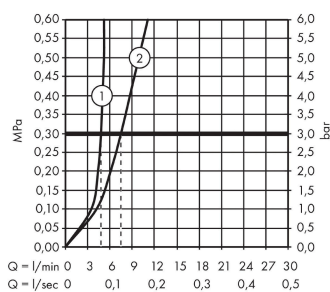

Технология

Продукт

Чертеж

График расхода воды

Metropol Classic

Смеситель для раковины 110 на 3 отверстия, с рычаговыми ручками, со сливным гарнитуром

Поверхности : хром Артикульный номер: 31330000

Покомпонентное изображение