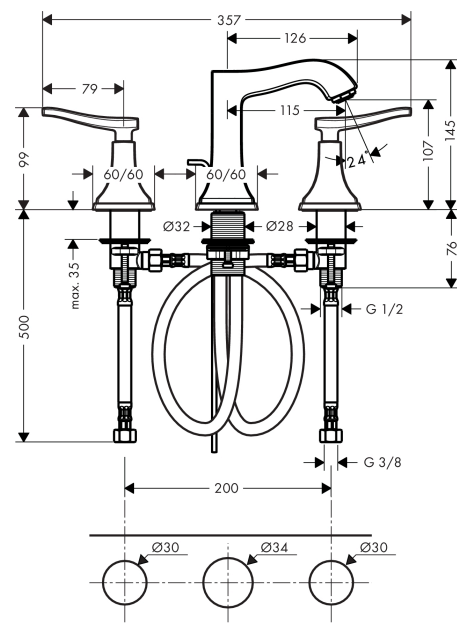

Metropol Classic

Смеситель для раковины 110 на 3 отверстия, с рычаговыми ручками, со сливным гарнитуром

Поверхности : хром Артикульный номер: 31330000

Описание

Характеристики

- состоит из: смеситель для раковины, на 3 отверстия, слив/перелив
- ComfortZone 110
- выступ 115 мм
- тип струи: обычная струя
- расход воды при 3 барах: 5 л/мин
- с керамическими вентилями для горячей/холодной воды 90°
- регулируемое ограничение температуры
- подходит для проточных водонагревателей
- донный клапан, 1 1/4"
- материал сливного набора: металл
- вид соединения: соединительные шланги G 3/8

Технология

Продукт

Чертеж

График расхода воды

Metropol Classic

Смеситель для раковины 110 на 3 отверстия, с рычаговыми ручками, со сливным гарнитуром

Поверхности : хром Артикульный номер: 31330000

Покомпонентное изображение

Год выпуска: >10/16

Metropol Classic**Смеситель для раковины 110 на 3 отверстия, с рычаговыми ручками, со сливным гарнитуром**Поверхности : **хром** Артикульный номер: **31330000****Перечень запасных частей**

Год выпуска: >10/16

Позиция	Описание	Артикульный номер	PC	PU
1	handle for hot water	92821000	-	1
2	handle for cold water	92822000	-	1
3	escutcheon for handle	92824000	-	1
4	handle fixing set	98932000	-	1
5	hollow set screw M4x5	92846000	-	1
6	nut	92825000	-	1
7	O-ring 29x1,5	92738000	-	1
8	escutcheon	92823000	-	1
9	O-ring 48x1,5	92159000	-	1
10	stop valve cpl.	97357000	-	1
11	shut off unit left closing	94008000	-	1
12	shut off unit right closing	94009000	-	1
13	lever collar	97548000	-	1
14	connection hose 450 mm M10x1 G3/8	96507000	-	1
15	O-ring 8x1,75	97827000	-	1
16	spout cpl.	95394000	-	1
17	aerator M24x1 (5 l/min)	13185000	-	1
18	escutcheon for spout	92814000	-	1
19	fixing set (Ø 32)	13961000	-	1
20	pull rod	96657000	-	1
21	connection hose 450 mm M8x0,75 G3/8	97206000	-	1
22	O-ring 7x1,5	98422000	-	1
23	sealing set	95581000	-	1
a	pop up waste	94139000	-	1
b	fixation extension 35 mm	13898000	-	1