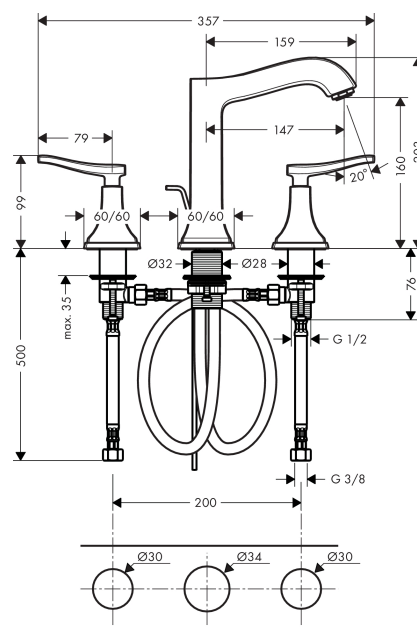

## Metropol Classic

Смеситель для раковины на 3 отверстия, с рычаговыми рукоятками, со сливным гарнитуром

Поверхности : хром    Артикульный номер: 31331000

#### Характеристики

- состоит из: смеситель для раковины, на 3 отверстия, слив/перелив
- ComfortZone 160
- выступ 147 мм
- тип струи: обычная струя
- расход воды при 3 барах: 5 л/мин
- с керамическими вентилями для горячей/холодной воды 90°
- регулируемое ограничение температуры
- подходит для проточных водонагревателей
- донный клапан, 1¼"
- материал сливного набора: металл
- вид соединения: соединительные шланги G 3/8

### График расхода воды

**Metropol Classic**

Смеситель для раковины на 3 отверстия, с рычаговыми ручками, со сливным гарнитуром

Поверхности : хром      Артикульный номер: 31331000

Покомпонентное изображение

### Перечень запасных частей

Год выпуска: >10/16

Позиция	Описание	Артикульный номер	PC	PU
1	handle for cold water	92822000	-	1
2	handle for hot water	92821000	-	1
3	escutcheon for handle	92824000	-	1
4	handle fixing set	98932000	-	1
5	hollow set screw M4x5	92846000	-	1
6	nut	92825000	-	1
7	O-ring 29x1,5	92738000	-	1
8	escutcheon	92823000	-	1
9	O-ring 48x1,5	92159000	-	1
10	stop valve cpl.	97357000	-	1
11	shut off unit left closing	94008000	-	1
12	shut off unit right closing	94009000	-	1
13	lever collar	97548000	-	1
14	connection hose 450 mm M10x1 G3/8	96507000	-	1
15	O-ring 8x1,75	97827000	-	1
16	spout cpl.	92820000	-	1
17	aerator M24x1 (5 l/min)	13185000	-	1
18	escutcheon for spout	92814000	-	1
19	fixing set (Ø 32)	13961000	-	1
20	pull rod	96657000	-	1
21	connection hose 450 mm M8x0,75 G3/8	97206000	-	1
22	O-ring 7x1,5	98422000	-	1
23	sealing set	95581000	-	1
a	pop up waste	94139000	-	1
b	fixation extension 35 mm	13898000	-	1