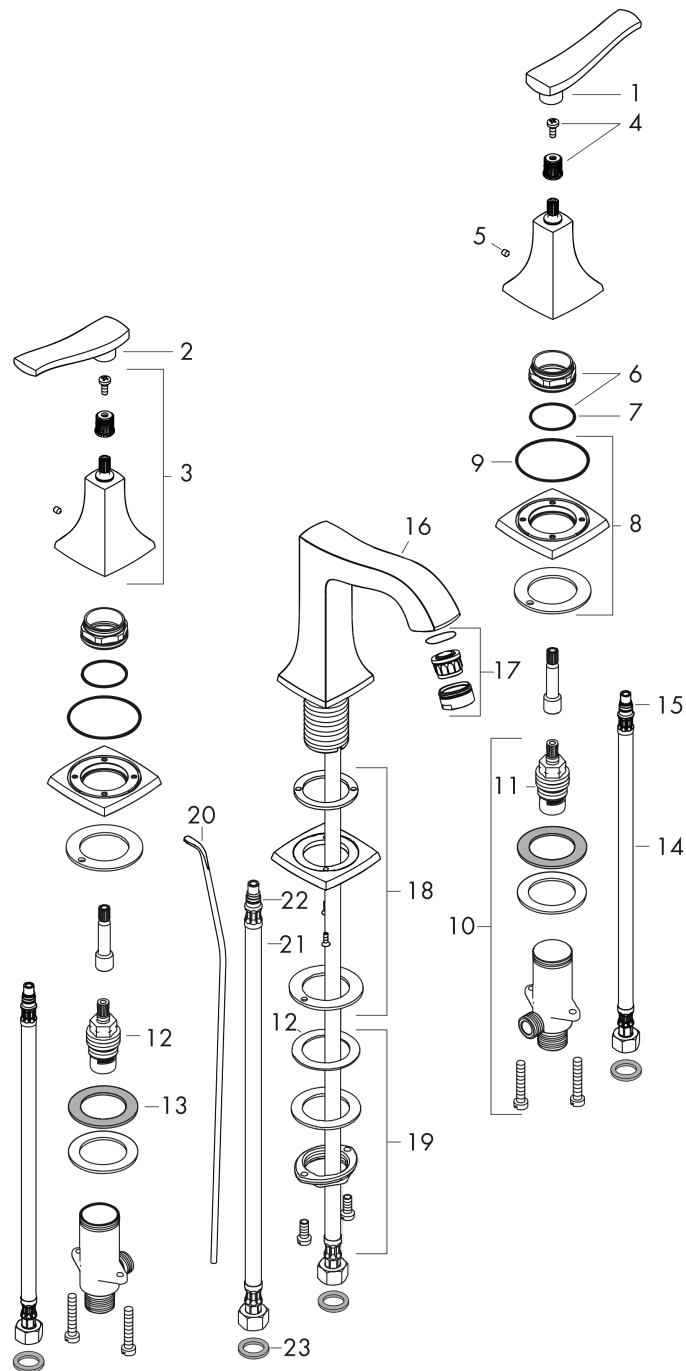

Metropol Classic

Смеситель для раковины на 3 отверстия, с рычаговыми ручками, со сливным гарнитуром

Поверхности : хром   Артикульный номер: 31331000

Покомпонентное изображение

Год выпуска: >10/16

Metropol Classic

Смеситель для раковины на 3 отверстия, с рычаговыми ручками, со сливным гарнитуром

Поверхности : **хром** Артикульный номер: **31331000**

Перечень запасных частей

Год выпуска: >10/16

Позиция	Описание	Артикульный номер	PC	PU
1	handle for cold water	92822000	-	1
2	handle for hot water	92821000	-	1
3	escutcheon for handle	92824000	-	1
4	handle fixing set	98932000	-	1
5	hollow set screw M4x5	92846000	-	1
6	nut	92825000	-	1
7	O-ring 29x1,5	92738000	-	1
8	escutcheon	92823000	-	1
9	O-ring 48x1,5	92159000	-	1
10	stop valve cpl.	97357000	-	1
11	shut off unit left closing	94008000	-	1
12	shut off unit right closing	94009000	-	1
13	lever collar	97548000	-	1
14	connection hose 450 mm M10x1 G3/8	96507000	-	1
15	O-ring 8x1,75	97827000	-	1
16	spout cpl.	92820000	-	1
17	aerator M24x1 (5 l/min)	13185000	-	1
18	escutcheon for spout	92814000	-	1
19	fixing set (Ø 32)	13961000	-	1
20	pull rod	96657000	-	1
21	connection hose 450 mm M8x0,75 G3/8	97206000	-	1
22	O-ring 7x1,5	98422000	-	1
23	sealing set	95581000	-	1
a	pop up waste	94139000	-	1
b	fixation extension 35 mm	13898000	-	1