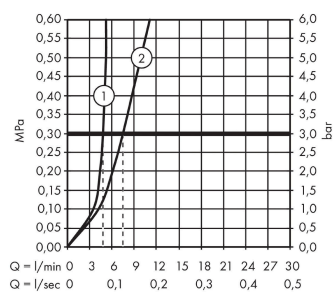

График расхода воды