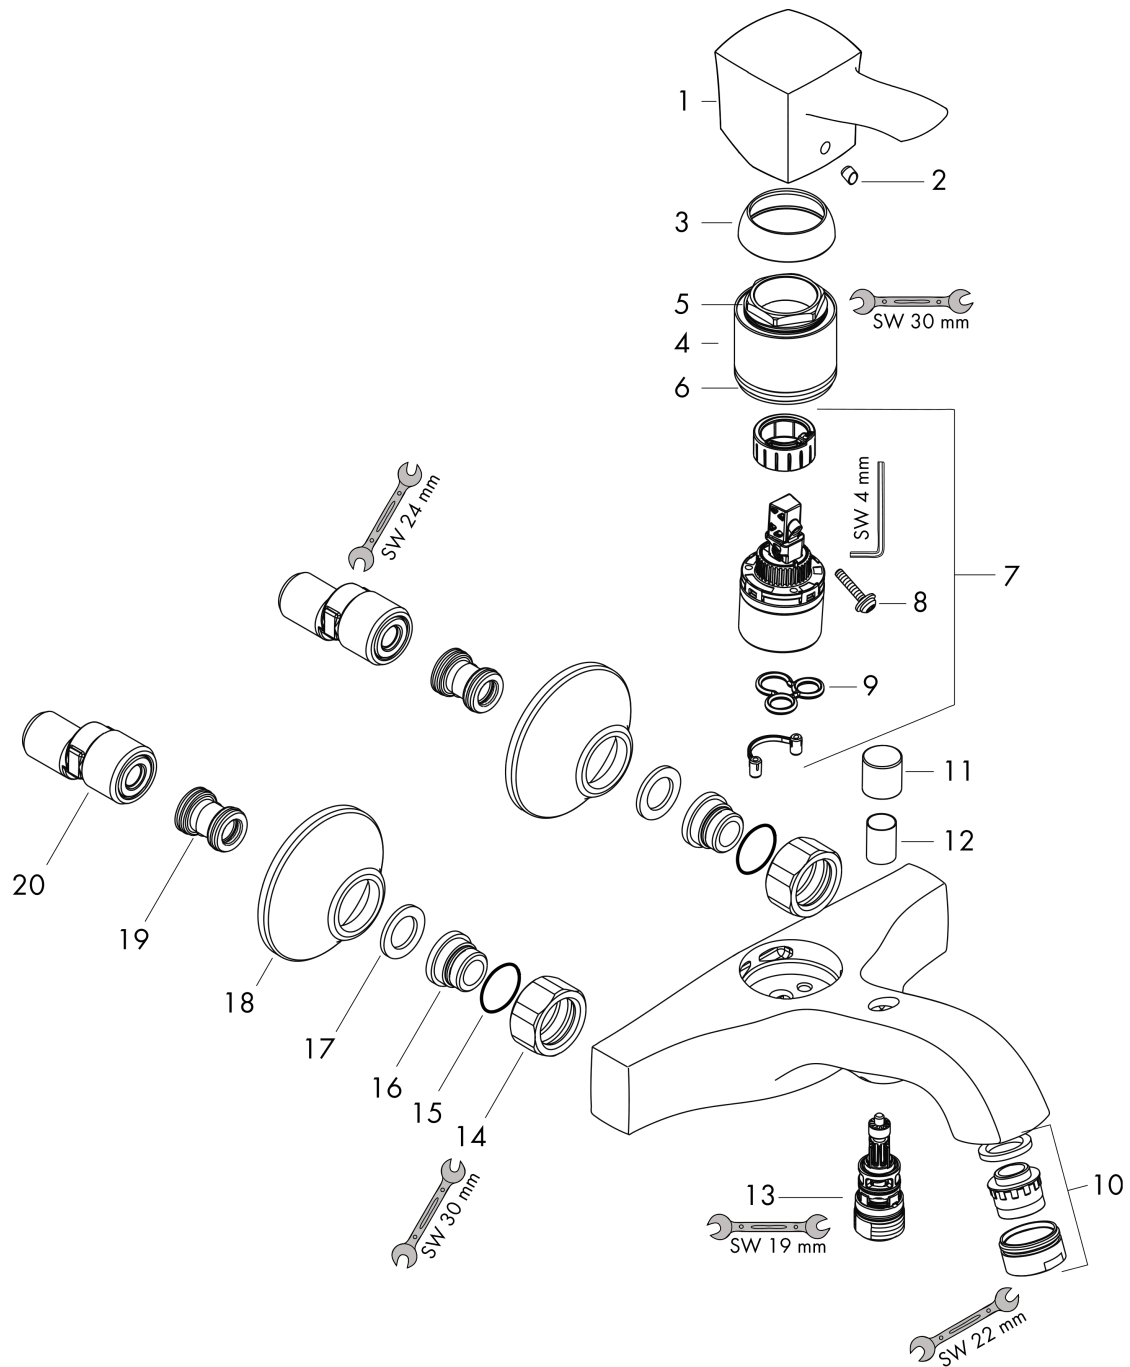

Metropol Classic**Смеситель для ванны, однорычажный, с рычаговой ручкой, ВМ**Поверхности : **хром** Артикульный номер: **31340000****Описание****Характеристики**

- выступ 201 - 214 мм
- вид соединения: S-образные эксцентрики
- межосевое подключение: 150 мм ± 12 мм
- тип струи смесителя: обычная струя
- расход воды изливом на ванны при 3 барах: 20 л/мин
- расход воды ручным душем при 3 барах: 17 л/мин
- мин. рабочее давление 1 бар
- макс. рабочее давление: 10 бар
- керамический узел смешивания
- регулируемое ограничение температуры
- Дивертер с переключателем вакуумного типа
- клапан обратного тока
- с шумопоглотителем
- подходит для проточных водонагревателей

Технология**Продукт****Чертеж**

Metropol Classic

Смеситель для ванны, однорычажный, с рычаговой ручкой, VM

Поверхности : **хром** Артикульный номер: **31340000**

График расхода воды

Metropol Classic

Смеситель для ванны, однорычажный, с рычаговой ручкой, ВМ

Поверхности : хром Артикульный номер : 31340000

Покомпонентное изображение

Год выпуска: >10/16

Metropol Classic**Смеситель для ванны, однорычажный, с рычаговой ручкой, BM**Поверхности : **хром** Артикульный номер: **31340000****Перечень запасных частей**

Год выпуска: >10/16

Позиция	Описание	Артикульный номер	PC	PU
1	handle	92817000	-	1
2	screw cover	96338000	-	1
3	flange	97406000	-	1
4	nut	97977000	-	1
5	O-Ring 32x2	98193000	-	1
6	O-ring 33x1,5	98164000	-	1
7	cartridge, assy	92730000	-	1
8	locking screw for handle	95140000	-	1
9	seal	95008000	-	1
10	aerator M24x1 (30 l/min)	96512000	-	1
11	diverter knob	97981000	-	1
12	sleeve	97979000	-	1
13	selector	97978000	-	1
14	set of nuts	96157000	-	1
15	O-ring 15x2	98163000	-	1
16	connecting thread	97220000	-	1
17	filter packing	96922000	-	1
18	escutcheon Ø 70 mm	96346000	-	1
19	noise reduction	96429000	-	1
20	set of S-unions (±12 mm)	94140000	-	1