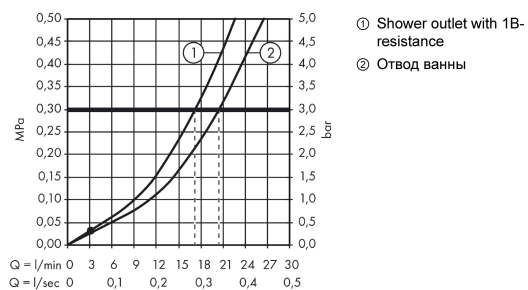

Технология**Продукт****Чертеж**

Metropol Classic

Смеситель для ванны, однорычажный, с рычаговой ручкой, VM

Поверхности : **хром** Артикульный номер: **31340000**

График расхода воды

Metropol Classic

Смеситель для ванны, однорычажный, с рычаговой ручкой, ВМ