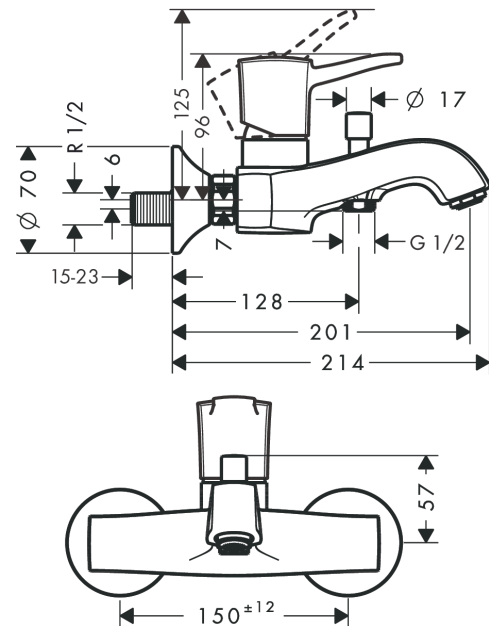

Metropol Classic**Смеситель для ванны, однорычажный, с рычаговой ручкой, ВМ**Поверхности : **хром** Артикульный номер: **31340000****Описание****Характеристики**

- выступ 201 - 214 мм
- вид соединения: S-образные эксцентрики
- межосевое подключение: 150 мм ± 12 мм
- тип струи смесителя: обычная струя
- расход воды изливом на ванны при 3 барах: 20 л/мин
- расход воды ручным душем при 3 барах: 17 л/мин
- мин. рабочее давление 1 бар
- макс. рабочее давление: 10 бар
- керамический узел смешивания
- регулируемое ограничение температуры
- Дивертер с переключателем вакуумного типа
- клапан обратного тока
- с шумопоглотителем
- подходит для проточных водонагревателей

Технология**Продукт****Чертеж**

Metropol Classic

Смеситель для ванны, однорычажный, с рычаговой ручкой, VM

Поверхности : **хром** Артикульный номер: **31340000**

График расхода воды

Metropol Classic

Смеситель для ванны, однорычажный, с рычаговой ручкой, ВМ

Поверхности : хром Артикульный номер : 31340000

Покомпонентное изображение

Год выпуска: >10/16

Metropol Classic**Смеситель для ванны, однорычажный, с рычаговой ручкой, BM**Поверхности : **хром** Артикульный номер: **31340000****Перечень запасных частей**

Год выпуска: >10/16

Позиция	Описание	Артикульный номер	PC	PU
1	handle	92817000	-	1
2	screw cover	96338000	-	1
3	flange	97406000	-	1
4	nut	97977000	-	1
5	O-Ring 32x2	98193000	-	1
6	O-ring 33x1,5	98164000	-	1
7	cartridge, assy	92730000	-	1
8	locking screw for handle	95140000	-	1
9	seal	95008000	-	1
10	aerator M24x1 (30 l/min)	96512000	-	1
11	diverter knob	97981000	-	1
12	sleeve	97979000	-	1
13	selector	97978000	-	1
14	set of nuts	96157000	-	1
15	O-ring 15x2	98163000	-	1
16	connecting thread	97220000	-	1
17	filter packing	96922000	-	1
18	escutcheon Ø 70 mm	96346000	-	1
19	noise reduction	96429000	-	1
20	set of S-unions (±12 mm)	94140000	-	1