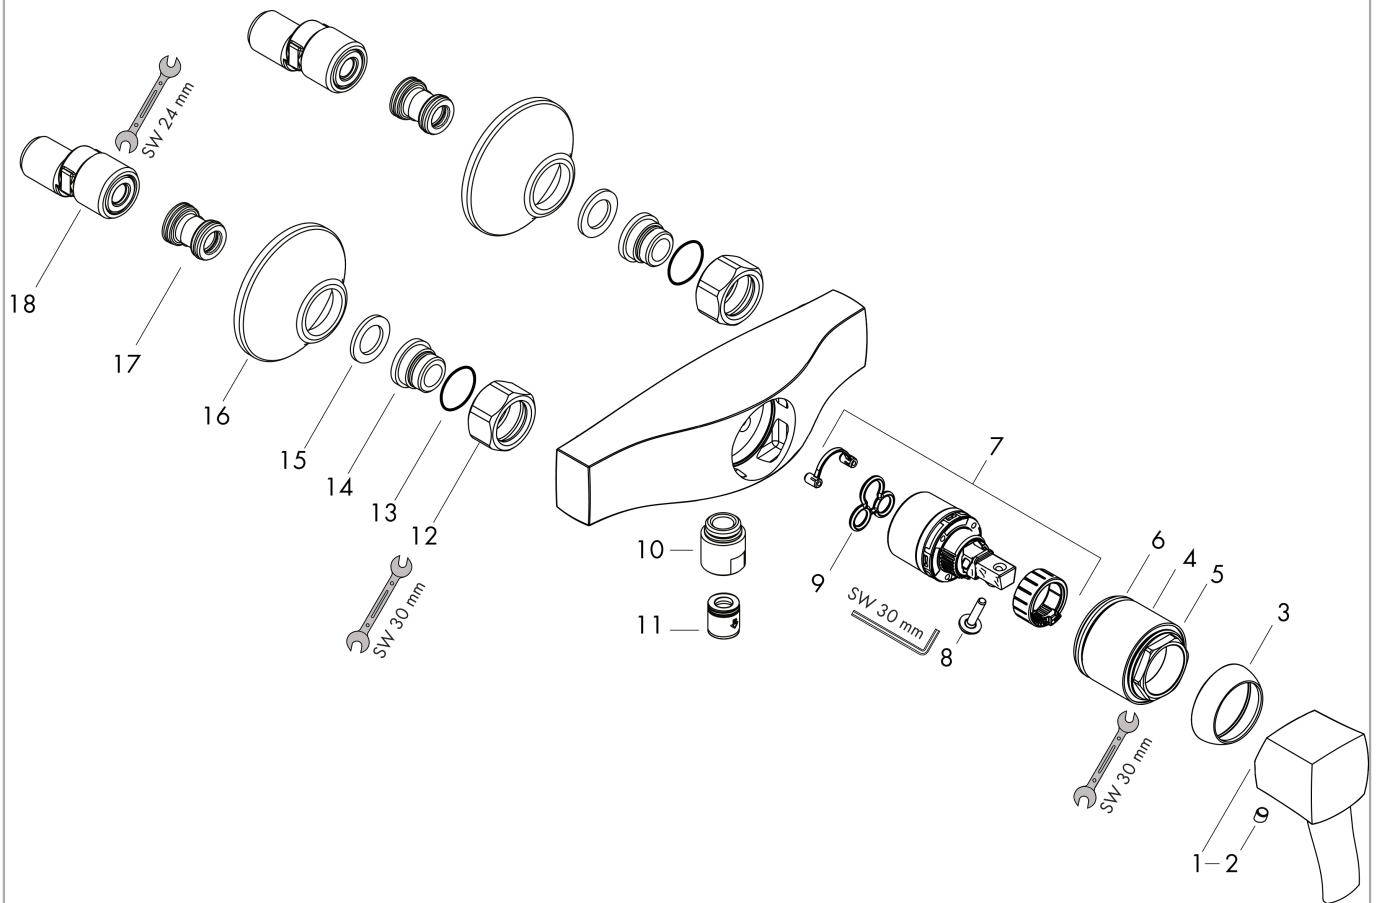

Metropol Classic

Смеситель для душа однорычажный, с рычаговой ручкой, BM

Поверхности : хром Артикульный номер : 31360000

Описание

Характеристики

- 1 потребитель
- вид соединения: S-образные эксцентрики
- межосевое подключение: 150 мм ± 12 мм
- расход воды при 3 барах: 31 л/мин
- керамический узел смешивания
- мин. рабочее давление: 1 бар
- макс. рабочее давление: 10 бар
- регулируемое ограничение температуры
- клапан обратного тока воды
- с шумопоглотителем
- шланговое подсоединение DN15

Продукт

Чертеж

График расхода воды

Metropol Classic

Смеситель для душа однорычажный, с рычаговой ручкой, ВМ

Поверхности : **хром** Артикульный номер: **31360000**

Покомпонентное изображение

Год выпуска: >10/16

Metropol Classic**Смеситель для душа однорычажный, с рычаговой ручкой, BM**Поверхности : **хром** Артикульный номер: **31360000****Перечень запасных частей**

Год выпуска: >10/16

Позиция	Описание	Артикульный номер	PC	PU
1	handle	92817000	-	1
2	screw cover	96338000	-	1
3	flange	97406000	-	1
4	nut	97977000	-	1
5	O-Ring 32x2	98193000	-	1
6	O-ring 33x1,5	98164000	-	1
7	cartridge, assy	92730000	-	1
8	locking screw for handle	95140000	-	1
9	seal	95008000	-	1
10	Hose Connection	96044000	-	1
11	set of non return valves DW 15	94074000	-	1
12	set of nuts	96157000	-	1
13	O-ring 15x2	98163000	-	1
14	connecting thread	97220000	-	1
15	filter packing	96922000	-	1
16	escutcheon Ø 70 mm	96346000	-	1
17	noise reduction	96429000	-	1
18	set of S-unions (±12 mm)	94140000	-	1