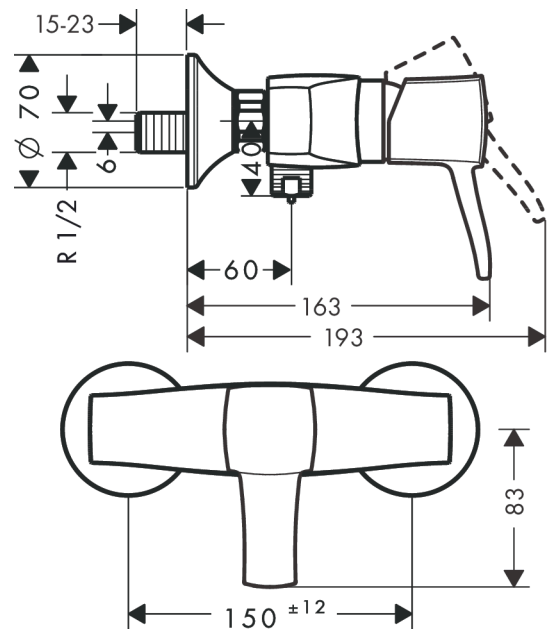

Metropol Classic

Смеситель для душа однорычажный, с рычаговой ручкой, BM

Поверхности : хром Артикульный номер : 31360000

Описание

Характеристики

- 1 потребитель
- вид соединения: S-образные эксцентрики
- межосевое подключение: 150 мм ± 12 мм
- расход воды при 3 барах: 31 л/мин
- керамический узел смешивания
- мин. рабочее давление: 1 бар
- макс. рабочее давление: 10 бар
- регулируемое ограничение температуры
- клапан обратного тока воды
- с шумопоглотителем
- шланговое подсоединение DN15

Продукт

Чертеж

График расхода воды

Metropol Classic

Смеситель для душа однорычажный, с рычаговой ручкой, ВМ

Поверхности : **хром** Артикульный номер: **31360000**

Покомпонентное изображение

Год выпуска: >10/16

Metropol Classic**Смеситель для душа однорычажный, с рычаговой ручкой, BM**Поверхности : **хром** Артикульный номер: **31360000****Перечень запасных частей**

Год выпуска: >10/16

Позиция	Описание	Артикульный номер	PC	PU
1	handle	92817000	-	1
2	screw cover	96338000	-	1
3	flange	97406000	-	1
4	nut	97977000	-	1
5	O-Ring 32x2	98193000	-	1
6	O-ring 33x1,5	98164000	-	1
7	cartridge, assy	92730000	-	1
8	locking screw for handle	95140000	-	1
9	seal	95008000	-	1
10	Hose Connection	96044000	-	1
11	set of non return valves DW 15	94074000	-	1
12	set of nuts	96157000	-	1
13	O-ring 15x2	98163000	-	1
14	connecting thread	97220000	-	1
15	filter packing	96922000	-	1
16	escutcheon Ø 70 mm	96346000	-	1
17	noise reduction	96429000	-	1
18	set of S-unions (±12 mm)	94140000	-	1