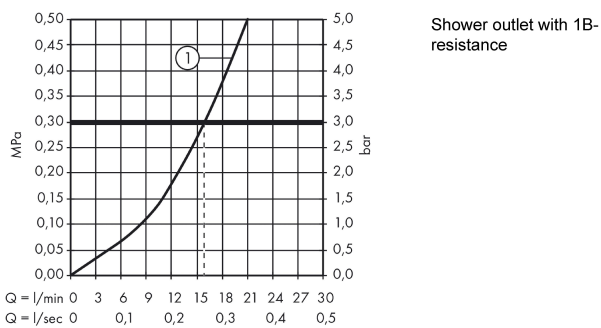

Metropol Classic

Смеситель для душа однорычажный, с рычаговой ручкой, BM

Поверхности : хром Артикульный номер : 31360000

Описание

Характеристики

- 1 потребитель
- вид соединения: S-образные эксцентрики
- межосевое подключение: 150 мм ± 12 мм
- расход воды при 3 барах: 31 л/мин
- керамический узел смешивания
- мин. рабочее давление: 1 бар
- макс. рабочее давление: 10 бар
- регулируемое ограничение температуры
- клапан обратного тока воды
- с шумопоглотителем
- шланговое подсоединение DN15

Продукт

Чертеж

График расхода воды

Metropol Classic

Смеситель для душа однорычажный, с рычаговой ручкой, ВМ

Поверхности : **хром** Артикульный номер: **31360000**

Покомпонентное изображение

Год выпуска: >10/16