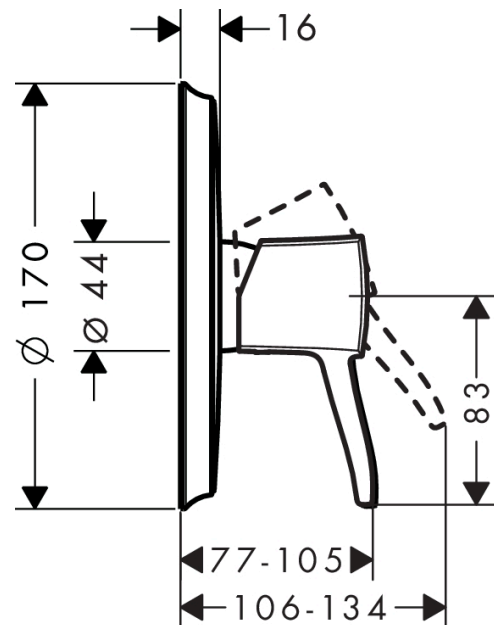

Metropol Classic

Смеситель для душа, однорычажный, с рычаговой ручкой, СМ

Поверхности : хром Артикульный номер: 31365000

Описание

Характеристики

- 1 потребитель
- вид соединения: скрытая часть
- расход воды при 3 барах: 29,3 л/мин
- керамический узел смешивания
- мин. рабочее давление: 1 бар
- макс. рабочее давление: 10 бар
- регулируемое ограничение температуры

Продукт

Чертеж

График расхода воды

Metropol Classic

Смеситель для душа, однорычажный, с рычаговой ручкой, СМ

Поверхности : хром Артикульный номер: 31365000

Покомпонентное изображение

Год выпуска: >10/19

Metropol Classic**Смеситель для душа, однорычажный, с рычаговой рукояткой, СМ**Поверхности : **хром** Артикульный номер: **31365000****Перечень запасных частей**

Год выпуска: >10/19

Позиция	Описание	Артикульный номер	PC	PU
1	handle	92817000	-	1
2	screw cover	96338000	-	1
3	escutcheon	95412000	-	1
4	O-ring 43x3	98418000	-	1
5	sleeve	98790000	-	1
6	holder for escutcheon	98793000	-	1
7	set of fixing screws	96454000	-	1
8	nut	98796000	-	1
9	O-ring 30x1,5	98433000	-	1
10	O-ring 39x1,5	98400000	-	1
11	cartridge, assy	92730000	-	1
12	locking screw for handle	95140000	-	1
13	seal	95008000	-	1
14	set of screws	96525000	-	1
15	O-ring 16x2	98133000	-	1
16	O-Ring 22x2	98185000	-	1
17	flow limiter (22 l/min)	95884000	-	1
18	noise reduction	96429000	-	1
19	extension 25 mm	13595000	-	1
20	set of fixing screws	97747000	-	1
21	extension 22 mm (Ø 150 mm)	13597000	-	1
a	concealed item	01800180	-	1