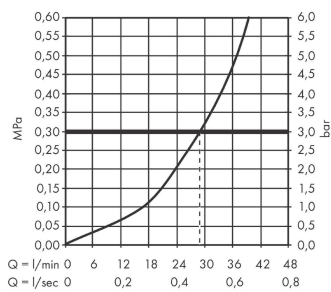

График расхода воды