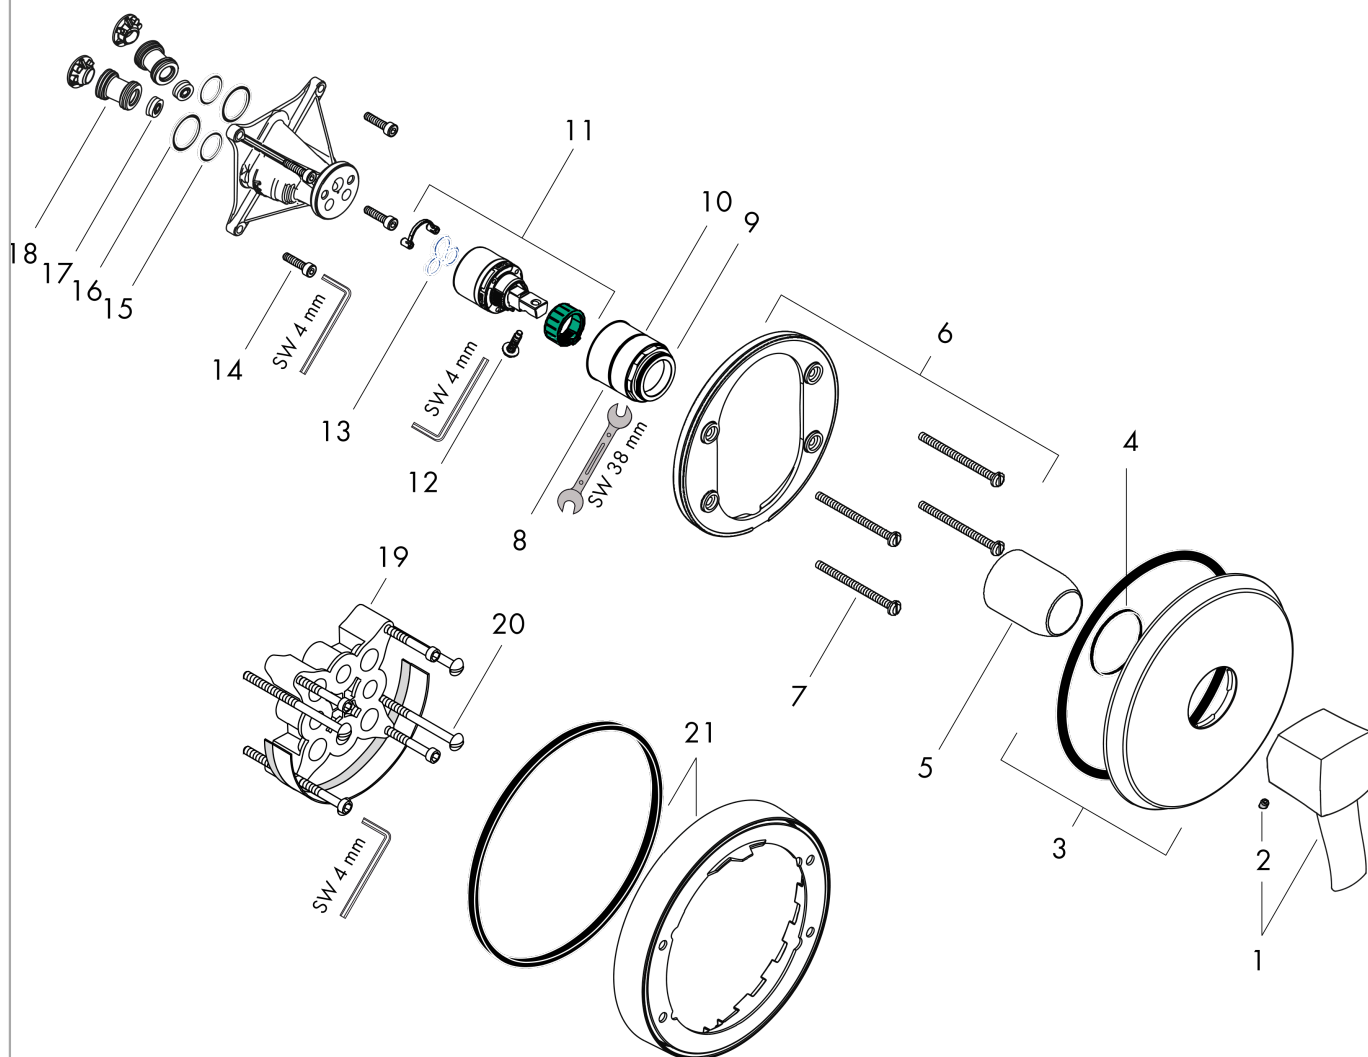

Metropol Classic

Смеситель для душа, однорычажный, с рычаговой ручкой, СМ

Поверхности : хром Артикульный номер: 31365000

Описание

Характеристики

- 1 потребитель
- вид соединения: скрытая часть
- расход воды при 3 барах: 29,3 л/мин
- керамический узел смешивания
- мин. рабочее давление: 1 бар
- макс. рабочее давление: 10 бар
- регулируемое ограничение температуры

Продукт

Чертеж

График расхода воды

Metropol Classic

Смеситель для душа, однорычажный, с рычаговой ручкой, СМ

Поверхности : хром Артикульный номер: 31365000

Покомпонентное изображение

Год выпуска: >10/19

Metropol Classic**Смеситель для душа, однорычажный, с рычаговой рукояткой, СМ**Поверхности : **хром** Артикульный номер: **31365000****Перечень запасных частей**

Год выпуска: >10/19

Позиция	Описание	Артикульный номер	PC	PU
1	handle	92817000	-	1
2	screw cover	96338000	-	1
3	escutcheon	95412000	-	1
4	O-ring 43x3	98418000	-	1
5	sleeve	98790000	-	1
6	holder for escutcheon	98793000	-	1
7	set of fixing screws	96454000	-	1
8	nut	98796000	-	1
9	O-ring 30x1,5	98433000	-	1
10	O-ring 39x1,5	98400000	-	1
11	cartridge, assy	92730000	-	1
12	locking screw for handle	95140000	-	1
13	seal	95008000	-	1
14	set of screws	96525000	-	1
15	O-ring 16x2	98133000	-	1
16	O-Ring 22x2	98185000	-	1
17	flow limiter (22 l/min)	95884000	-	1
18	noise reduction	96429000	-	1
19	extension 25 mm	13595000	-	1
20	set of fixing screws	97747000	-	1
21	extension 22 mm (Ø 150 mm)	13597000	-	1
a	concealed item	01800180	-	1