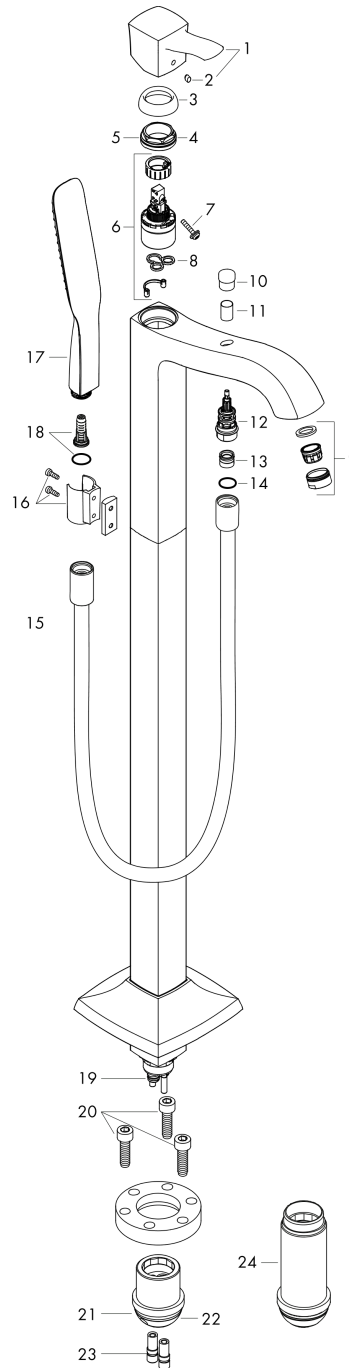

Metropol Classic**Смеситель для ванны однорычажный, напольный, с рычаговой ручкой**Поверхности : **хром** Артикульный номер: **31445000****Описание****Характеристики**

- состоит из: смеситель для ванны напольный, ручной душ-«палочка», шланг для душа, держатель для душа
- выступ 210 мм
- вид соединения: скрытая часть
- тип струи смесителя: обычная струя
- тип струи ручного душа: RainAir
- расход воды изливом на ванны при 3 барах: 20 л/мин
- расход воды ручным душем при 3 барах: 14 л/мин
- мин. рабочее давление 1 бар
- макс. рабочее давление: 10 бар
- керамический узел смешивания
- регулируемое ограничение температуры
- Дивертер с переключателем вакуумного типа
- клапан обратного тока

Поверхности : **хром** Артикульный номер: **31445000**

Покомпонентное изображение

Год выпуска: >10/16

Metropol Classic**Смеситель для ванны однорычажный, напольный, с рычаговой ручкой**Поверхности : **хром** Артикульный номер: **31445000****Перечень запасных частей**

Год выпуска: >10/16

Позиция	Описание	Артикульный номер	PC	PU
1	handle	92817000	-	1
2	screw cover	96338000	-	1
3	flange	97406000	-	1
4	nut	97209000	-	1
5	O-Ring 32x2	98193000	-	1
6	cartridge, assy	92730000	-	1
7	locking screw for handle	95140000	-	1
8	seal	95008000	-	1
9	aerator M24x1 (30 l/min)	96512000	-	1
10	diverter knob	97981000	-	1
11	sleeve	97979000	-	1
12	selector	97978000	-	1
13	set of non return valves DW 15	94074000	-	1
14	seal	98058000	-	1
15	shower hose 1,25 m	28282000	-	1
16	shower holder, assy	96295000	-	1
17	handshower	28558000	-	1
18	filter insert	97708000	-	1
19	O-ring 9x1,5	98117000	-	1
20	hexagon socket screw M10x35	97670000	-	1
21	O-ring 29x3	98371000	-	1
22	O-ring 44x2,5	98162000	-	1
23	O-ring 7x2	98419000	-	1
24	extension set 60 mm	97686000	-	1