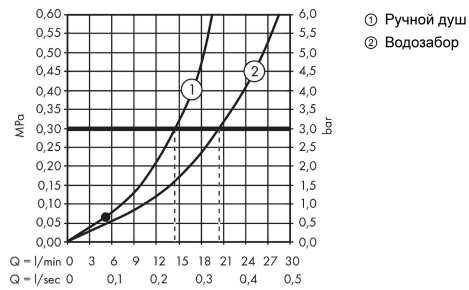

Технология**Продукт****Чертеж**

Metropol Classic

Смеситель для ванны однорычажный, напольный, с рычаговой ручкой

Поверхности : хром Артикульный номер: 31445000

График расхода воды

Metropol Classic

Смеситель для ванны однорычажный, напольный, с рычаговой ручкой