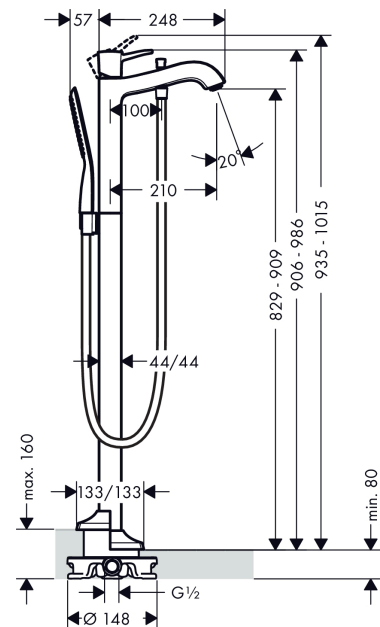

Metropol Classic

Смеситель для ванны однорычажный, напольный, с рычаговой ручкой

Поверхности : **хром** Артикульный номер: **31445000**

Описание

Характеристики

- состоит из: смеситель для ванны напольный, ручной душ-«палочка», шланг для душа, держатель для душа
- выступ 210 мм
- вид соединения: скрытая часть
- тип струи смесителя: обычная струя
- тип струи ручного душа: RainAir
- расход воды изливом на ванны при 3 барах: 20 л/мин
- расход воды ручным душем при 3 барах: 14 л/мин
- мин. рабочее давление 1 бар
- макс. рабочее давление: 10 бар
- керамический узел смешивания
- регулируемое ограничение температуры
- Дивертер с переключателем вакуумного типа
- клапан обратного тока

Технология

Продукт

Чертеж