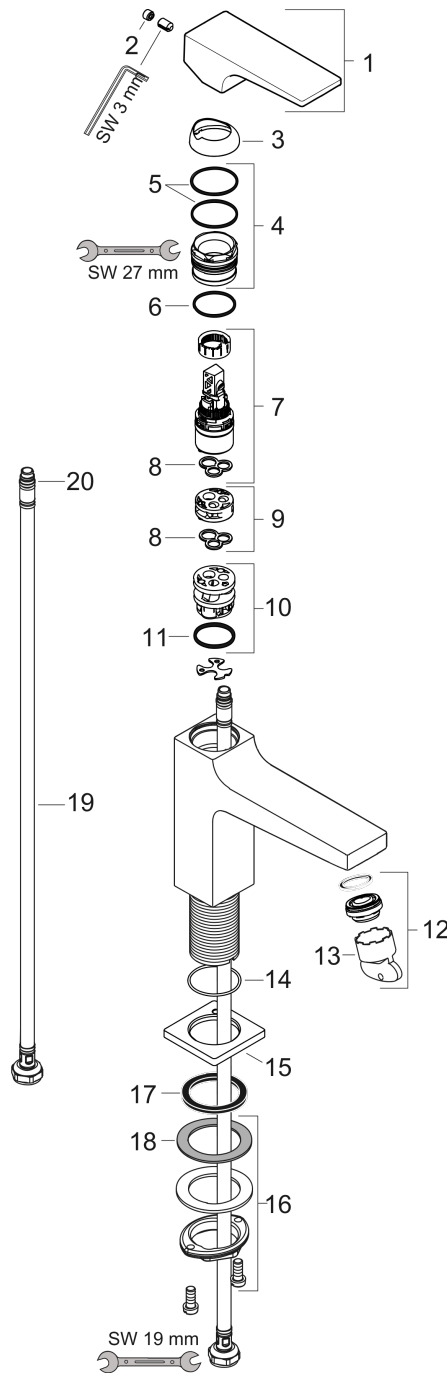

Технология

Награды за дизайн

Продукт

Чертеж

График расхода воды

Metropol

Смеситель для раковины 100, однорычажный, для маленькой раковины, с рычаговой ручкой, со сливным клапаном Push-Open

Поверхности : хром Артикульный номер: 32500000

Покомпонентное изображение

Год выпуска: >01/17

Metropol

Смеситель для раковины 100, однорычажный, для маленькой раковины, с рычаговой ручкой, со сливным клапаном Push-Open

Поверхности : хром Артикульный номер: 32500000

Перечень запасных частей

Год выпуска: >01/17

| Позиция | Описание | Артикульный номер | PC | PU |
|---------|-------------------------------------|-------------------|----|----|
| 1 | handle | 92995000 | - | 1 |
| 2 | screw cover | 95704000 | - | 1 |
| 3 | flange | 92625000 | - | 1 |
| 4 | nut | 92689000 | - | 1 |
| 5 | O-ring 27x1,5 | 92527000 | - | 1 |
| 6 | O-ring 25x1,5 | 98146000 | - | 1 |
| 7 | cartridge, assy | 97685000 | - | 1 |
| 8 | seal | 98865000 | - | 1 |
| 9 | adapter for cartridge | 92628000 | - | 1 |
| 10 | adapter for cartridge | 98866000 | - | 1 |
| 11 | O-ring 23x2 | 98398000 | - | 1 |
| 12 | aerator M24x1 (5 l/min) | 92996000 | - | 1 |
| 13 | service tool | 95661000 | - | 1 |
| 14 | O-ring 32x1,5 | 92936000 | - | 1 |
| 15 | escutcheon | 93048000 | - | 1 |
| 16 | fixing set (Ø 32) | 13961000 | - | 1 |
| 17 | flat seal | 98749000 | - | 1 |
| 18 | lever collar | 97548000 | - | 1 |
| 19 | connection hose 450 mm M8x0,75 G3/8 | 97206000 | - | 1 |
| 20 | O-ring 6,6x1,6 | 93019000 | - | 1 |
| a | push-open waste set | 50100000 | - | 1 |
| b | fixation extension 35 mm | 13898000 | - | 1 |