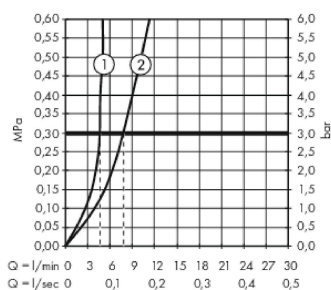

Metropol

Смеситель для раковины 100, однорычажный, для маленькой раковины, с рычаговой ручкой, со сливным клапаном Push-Open

Поверхности : хром Артикульный номер: 32500000

Описание

Характеристики

- состоит из: однорычажный смеситель для раковины, слив/перелив
- ComfortZone 100
- выступ 127 мм
- тип струи: обычная струя
- расход воды при 3 барах: 5 л/мин
- керамический узел смешивания
- регулируемое ограничение температуры
- подходит для проточных водонагревателей
- сливной клапан Push-Open G 1 ¼
- материал сливного набора: металл
- вид соединения: соединительные шланги G ¾

Технология

Награды за дизайн

Продукт

Чертеж

График расхода воды

Metropol

Смеситель для раковины 100, однорычажный, для маленькой раковины, с рычаговой ручкой, со сливным клапаном Push-Open

Поверхности : хром Артикульный номер: 32500000

Покомпонентное изображение

Год выпуска: >01/17

Metropol

Смеситель для раковины 100, однорычажный, для маленькой раковины, с рычаговой ручкой, со сливным клапаном Push-Open

Поверхности : хром Артикульный номер: 32500000