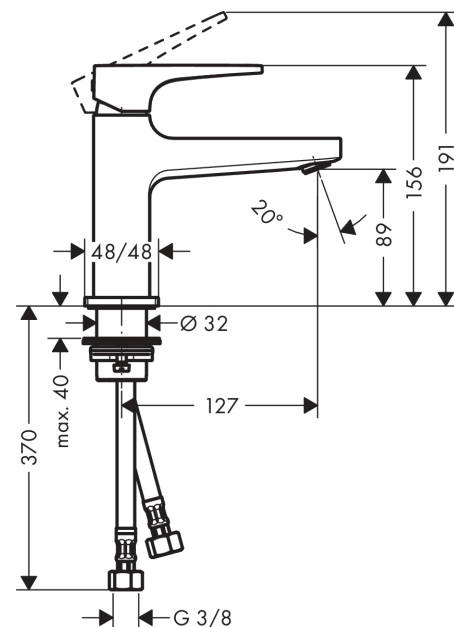

Технология

Награды за дизайн

Продукт

Чертеж

График расхода воды

Metropol

Смеситель для раковины 100, однорычажный, для маленькой раковины, с рычаговой ручкой, со сливным клапаном Push-Open

Поверхности : хром Артикульный номер: 32500000

Покомпонентное изображение

Год выпуска: >01/17

Metropol

Смеситель для раковины 100, однорычажный, для маленькой раковины, с рычаговой ручкой, со сливным клапаном Push-Open

Поверхности : хром Артикульный номер: 32500000

Перечень запасных частей

Год выпуска: >01/17

| Позиция | Описание | Артикульный номер | PC | PU |
|---------|-------------------------------------|-------------------|----|----|
| 1 | handle | 92995000 | - | 1 |
| 2 | screw cover | 95704000 | - | 1 |
| 3 | flange | 92625000 | - | 1 |
| 4 | nut | 92689000 | - | 1 |
| 5 | O-ring 27x1,5 | 92527000 | - | 1 |
| 6 | O-ring 25x1,5 | 98146000 | - | 1 |
| 7 | cartridge, assy | 97685000 | - | 1 |
| 8 | seal | 98865000 | - | 1 |
| 9 | adapter for cartridge | 92628000 | - | 1 |
| 10 | adapter for cartridge | 98866000 | - | 1 |
| 11 | O-ring 23x2 | 98398000 | - | 1 |
| 12 | aerator M24x1 (5 l/min) | 92996000 | - | 1 |
| 13 | service tool | 95661000 | - | 1 |
| 14 | O-ring 32x1,5 | 92936000 | - | 1 |
| 15 | escutcheon | 93048000 | - | 1 |
| 16 | fixing set (Ø 32) | 13961000 | - | 1 |
| 17 | flat seal | 98749000 | - | 1 |
| 18 | lever collar | 97548000 | - | 1 |
| 19 | connection hose 450 mm M8x0,75 G3/8 | 97206000 | - | 1 |
| 20 | O-ring 6,6x1,6 | 93019000 | - | 1 |
| a | push-open waste set | 50100000 | - | 1 |
| b | fixation extension 35 mm | 13898000 | - | 1 |