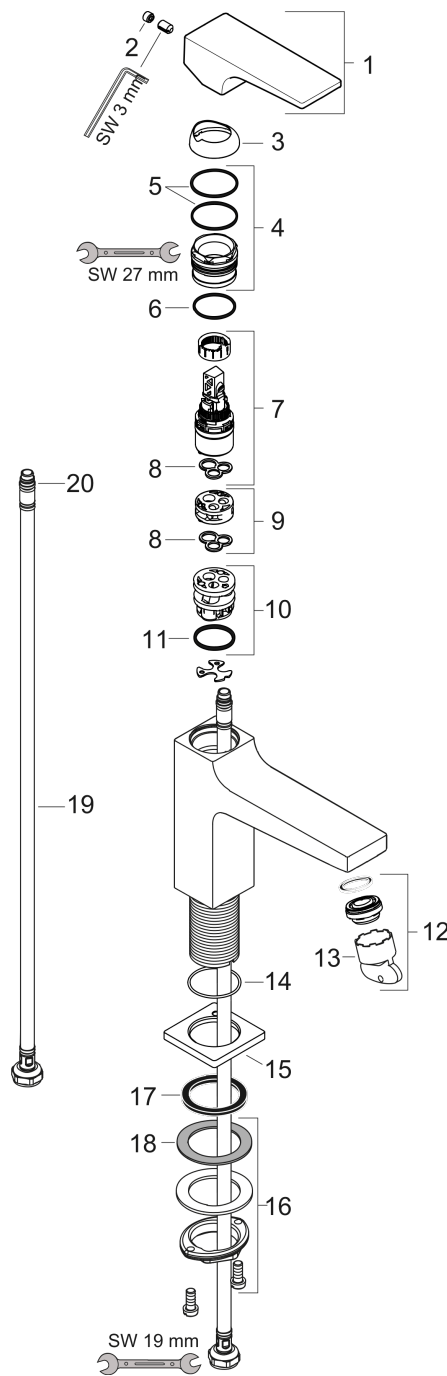

Metropol

Смеситель для раковины 100, однорычажный, с рычаговой ручкой и сливным клапаном Push-Open

Поверхности : хром Артикульный номер: 32502000

Описание

Характеристики

- состоит из: однорычажный смеситель для раковины, слив/перелив
- ComfortZone 100
- выступ 157 мм
- тип струи: обычная струя
- расход воды при 3 барах: 5 л/мин
- керамический узел смешивания
- регулируемое ограничение температуры
- подходит для проточных водонагревателей
- сливной клапан Push-Open G 1 ¼
- материал сливного набора: металл
- вид соединения: соединительные шланги G ¾

Технология

Награды за дизайн

Продукт

Чертеж

График расхода воды

Metropol

Смеситель для раковины 100, однорычажный, с рычаговой ручкой и сливным клапаном Push-Open

Поверхности : хром Артикульный номер: 32502000

Покомпонентное изображение

Год выпуска: >01/17

Metropol

Смеситель для раковины 100, однорычажный, с рычаговой ручкой и сливным клапаном Push-Open

Поверхности : хром Артикульный номер: 32502000

**Перечень запасных частей**

Год выпуска: >01/17

Позиция	Описание	Артикульный номер	PC	PU
1	handle	92995000	-	1
2	screw cover	95704000	-	1
3	flange	92625000	-	1
4	nut	92689000	-	1
5	O-ring 27x1,5	92527000	-	1
6	O-ring 25x1,5	98146000	-	1
7	cartridge, assy	97685000	-	1
8	seal	98865000	-	1
9	adapter for cartridge	92628000	-	1
10	adapter for cartridge	98866000	-	1
11	O-ring 23x2	98398000	-	1
12	aerator M24x1 (5 l/min)	92996000	-	1
13	service tool	95661000	-	1
14	O-ring 32x1,5	92936000	-	1
15	escutcheon	93048000	-	1
16	fixing set (Ø 32)	13961000	-	1
17	flat seal	98749000	-	1
18	lever collar	97548000	-	1
19	connection hose 450 mm M8x0,75 G3/8	97206000	-	1
20	O-ring 6,6x1,6	93019000	-	1
a	push-open waste set	50100000	-	1
b	fixation extension 35 mm	13898000	-	1