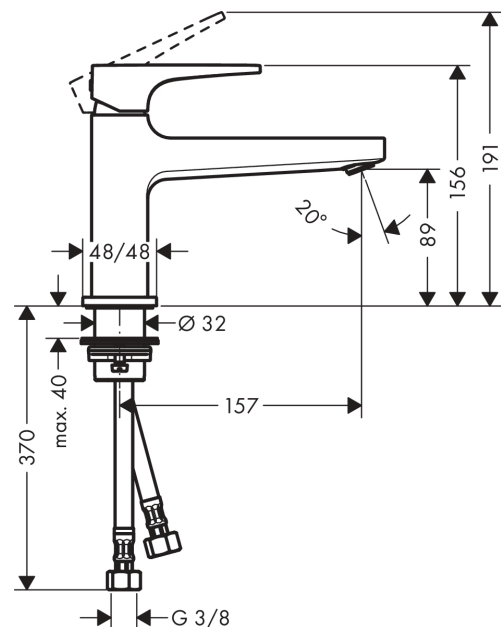

Metropol

Смеситель для раковины 100, однорычажный, с рычаговой ручкой и сливным клапаном Push-Open

Поверхности : хром Артикульный номер: 32502000

Описание

Характеристики

- состоит из: однорычажный смеситель для раковины, слив/перелив
- ComfortZone 100
- выступ 157 мм
- тип струи: обычная струя
- расход воды при 3 барах: 5 л/мин
- керамический узел смешивания
- регулируемое ограничение температуры
- подходит для проточных водонагревателей
- сливной клапан Push-Open G 1 ¼
- материал сливного набора: металл
- вид соединения: соединительные шланги G ¾

Технология

Награды за дизайн

Продукт

Чертеж

График расхода воды

Metropol

Смеситель для раковины 100, однорычажный, с рычаговой ручкой и сливным клапаном Push-Open

Поверхности : хром Артикульный номер: 32502000

Покомпонентное изображение

Год выпуска: >01/17

Metropol

Смеситель для раковины 100, однорычажный, с рычаговой ручкой и сливным клапаном Push-Open

Поверхности : хром Артикульный номер: 32502000

**Перечень запасных частей**

Год выпуска: >01/17

Позиция	Описание	Артикульный номер	PC	PU
1	handle	92995000	-	1
2	screw cover	95704000	-	1
3	flange	92625000	-	1
4	nut	92689000	-	1
5	O-ring 27x1,5	92527000	-	1
6	O-ring 25x1,5	98146000	-	1
7	cartridge, assy	97685000	-	1
8	seal	98865000	-	1
9	adapter for cartridge	92628000	-	1
10	adapter for cartridge	98866000	-	1
11	O-ring 23x2	98398000	-	1
12	aerator M24x1 (5 l/min)	92996000	-	1
13	service tool	95661000	-	1
14	O-ring 32x1,5	92936000	-	1
15	escutcheon	93048000	-	1
16	fixing set (Ø 32)	13961000	-	1
17	flat seal	98749000	-	1
18	lever collar	97548000	-	1
19	connection hose 450 mm M8x0,75 G3/8	97206000	-	1
20	O-ring 6,6x1,6	93019000	-	1
a	push-open waste set	50100000	-	1
b	fixation extension 35 mm	13898000	-	1