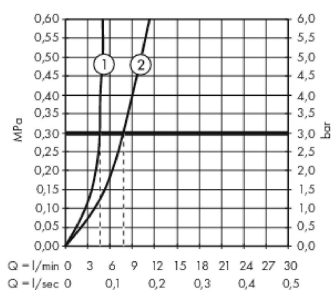

Metropol

Смеситель для раковины 100, однорычажный, с рычаговой ручкой и сливным клапаном Push-Open

Поверхности : хром Артикульный номер: 32502000

Описание

Характеристики

- состоит из: однорычажный смеситель для раковины, слив/перелив
- ComfortZone 100
- выступ 157 мм
- тип струи: обычная струя
- расход воды при 3 барах: 5 л/мин
- керамический узел смешивания
- регулируемое ограничение температуры
- подходит для проточных водонагревателей
- сливной клапан Push-Open G 1 ¼
- материал сливного набора: металл
- вид соединения: соединительные шланги G ¾

Технология

Награды за дизайн

Продукт

Чертеж

График расхода воды

Metropol

Смеситель для раковины 100, однорычажный, с рычаговой ручкой и сливным клапаном Push-Open

Поверхности : хром Артикульный номер: 32502000

Покомпонентное изображение

Год выпуска: >01/17

Metropol

Смеситель для раковины 100, однорычажный, с рычаговой ручкой и сливным клапаном Push-Open

Поверхности : хром Артикульный номер: 32502000

**Перечень запасных частей**