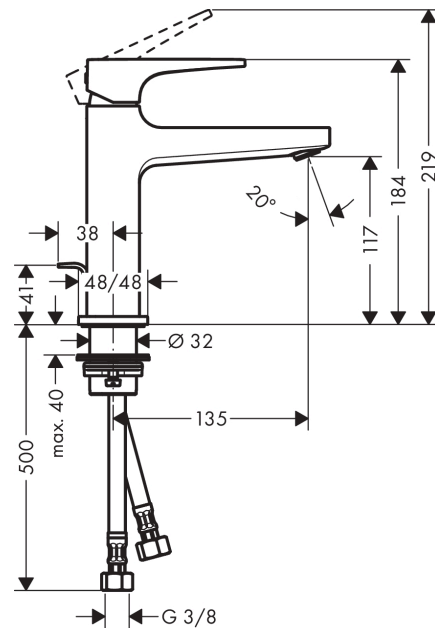

Metropol

Смеситель для раковины 110, однорычажный, с рычаговой ручкой и сливным гарнитуром

Поверхности : хром Артикулный номер: 32506000

Описание

Характеристики

- состоит из: однорычажный смеситель для раковины, слив/перелив
- ComfortZone 110
- выступ 135 мм
- тип струи: обычная струя
- расход воды при 3 барах: 5 л/мин
- керамический узел смешивания
- регулируемое ограничение температуры
- подходит для проточных водонагревателей
- донный клапан, 1¼"
- материал сливного набора: металл
- вид соединения: соединительные шланги G 3/8

Технология

Награды за дизайн

Продукт

Чертеж

График расхода воды

Metropol

Смеситель для раковины 110, однорычажный, с рычаговой ручкой и сливным гарнитуром

Поверхности : хром Артикульный номер: 32506000

Покомпонентное изображение

Год выпуска: >10/16

Metropol**Смеситель для раковины 110, однорычажный, с рычаговой ручкой и сливным гарнитуром**Поверхности : **хром** Артикульный номер: **32506000****Перечень запасных частей**

Год выпуска: >10/16

Позиция	Описание	Артикульный номер	PC	PU
1	handle	92995000	-	1
2	screw cover	95704000	-	1
3	flange	92625000	-	1
4	nut	92689000	-	1
5	O-ring 27x1,5	92527000	-	1
6	O-ring 25x1,5	98146000	-	1
7	cartridge, assy	97685000	-	1
8	seal	98865000	-	1
9	adapter for cartridge	92628000	-	1
10	adapter for cartridge	98866000	-	1
11	O-ring 23x2	98398000	-	1
12	aerator M24x1 (5 l/min)	92996000	-	1
13	service tool	95661000	-	1
14	O-ring 32x1,5	92936000	-	1
15	escutcheon	93048000	-	1
16	fixing set (Ø 32)	13961000	-	1
17	flat seal	98749000	-	1
18	lever collar	97548000	-	1
19	pull rod	96657000	-	1
20	connection hose 600 mm M8x0,75 G3/8	96556000	-	1
21	O-ring 6,6x1,6	93019000	-	1
22	sealing set	95581000	-	1
a	pop up waste	94139000	-	1
b	fixation extension 35 mm	13898000	-	1