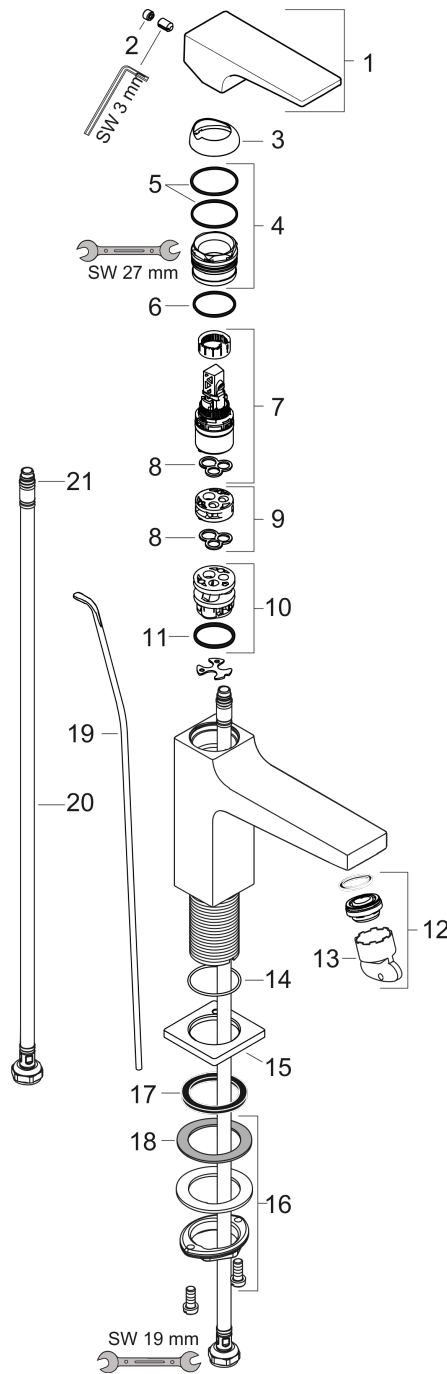

Metropol

Смеситель для раковины 110, однорычажный, с рычаговой ручкой и сливным гарнитуром

Поверхности : хром Артикулный номер: 32506000

Описание

Характеристики

- состоит из: однорычажный смеситель для раковины, слив/перелив
- ComfortZone 110
- выступ 135 мм
- тип струи: обычная струя
- расход воды при 3 барах: 5 л/мин
- керамический узел смешивания
- регулируемое ограничение температуры
- подходит для проточных водонагревателей
- донный клапан, 1¼"
- материал сливного набора: металл
- вид соединения: соединительные шланги G 3/8

Технология

Награды за дизайн

Продукт

Чертеж

График расхода воды

Metropol

Смеситель для раковины 110, однорычажный, с рычаговой ручкой и сливным гарнитуром

Поверхности : хром Артикульный номер: 32506000

Покомпонентное изображение

Год выпуска: >10/16

Metropol**Смеситель для раковины 110, однорычажный, с рычаговой ручкой и сливным гарнитуром**Поверхности : **хром** Артикульный номер: **32506000****Перечень запасных частей**

Год выпуска: >10/16

Позиция	Описание	Артикульный номер	PC	PU
1	handle	92995000	-	1
2	screw cover	95704000	-	1
3	flange	92625000	-	1
4	nut	92689000	-	1
5	O-ring 27x1,5	92527000	-	1
6	O-ring 25x1,5	98146000	-	1
7	cartridge, assy	97685000	-	1
8	seal	98865000	-	1
9	adapter for cartridge	92628000	-	1
10	adapter for cartridge	98866000	-	1
11	O-ring 23x2	98398000	-	1
12	aerator M24x1 (5 l/min)	92996000	-	1
13	service tool	95661000	-	1
14	O-ring 32x1,5	92936000	-	1
15	escutcheon	93048000	-	1
16	fixing set (Ø 32)	13961000	-	1
17	flat seal	98749000	-	1
18	lever collar	97548000	-	1
19	pull rod	96657000	-	1
20	connection hose 600 mm M8x0,75 G3/8	96556000	-	1
21	O-ring 6,6x1,6	93019000	-	1
22	sealing set	95581000	-	1
a	pop up waste	94139000	-	1
b	fixation extension 35 mm	13898000	-	1