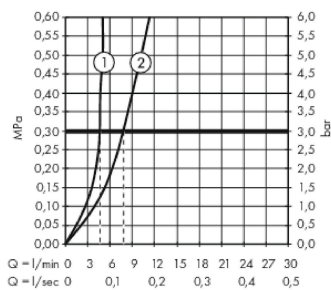

Технология

Награды за дизайн

Продукт

Чертеж

График расхода воды

Metropol

Смеситель для раковины 110, однорычажный, с рычаговой ручкой и сливным гарнитуром

Поверхности : хром Артикульный номер: 32506000