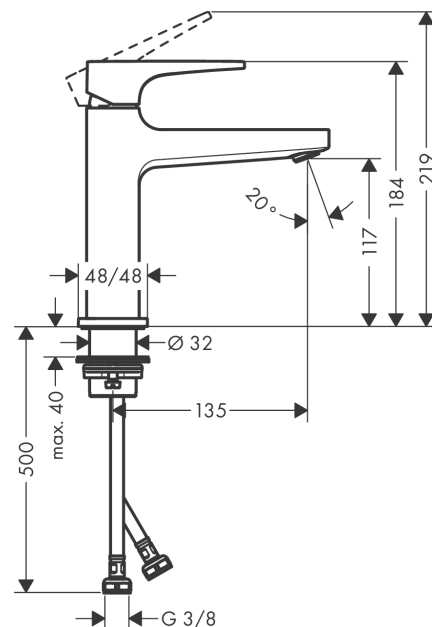

Metropol

Смеситель для раковины 110, однорычажный, с рычаговой ручкой, со сливным клапаном Push-Open

Поверхности : хром Артикульный номер: 32507000

Описание

Характеристики

- состоит из: однорычажный смеситель для раковины, слив/перелив
- ComfortZone 110
- выступ 135 мм
- тип струи: обычная струя
- расход воды при 3 барах: 5 л/мин
- керамический узел смешивания
- регулируемое ограничение температуры
- подходит для проточных водонагревателей
- сливной клапан Push-Open G 1 ¼
- материал сливного набора: металл
- вид соединения: соединительные шланги G ¾

Технология

Награды за дизайн

Продукт

Чертеж

График расхода воды