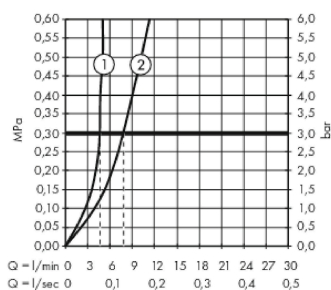

График расхода воды