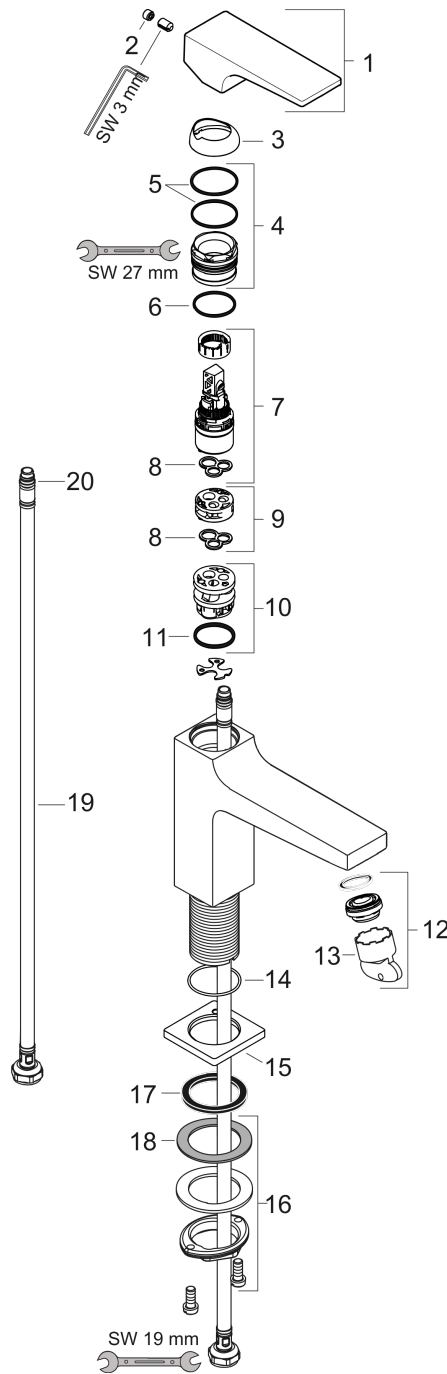

Metropol

Смеситель для раковины 110, однорычажный, с рычаговой ручкой, со сливным клапаном Push-Open

Поверхности : **хром**   Артикульный номер: **32507000**

Покомпонентное изображение

Год выпуска: >01/17

Metropol

Смеситель для раковины 110, однорычажный, с рычаговой ручкой, со сливным клапаном Push-Open

Поверхности : хром Артикульный номер: 32507000

Перечень запасных частей

Год выпуска: >01/17

Позиция	Описание	Артикульный номер	PC	PU
1	handle	92995000	-	1
2	screw cover	95704000	-	1
3	flange	92625000	-	1
4	nut	92689000	-	1
5	O-ring 27x1,5	92527000	-	1
6	O-ring 25x1,5	98146000	-	1
7	cartridge, assy	97685000	-	1
8	seal	98865000	-	1
9	adapter for cartridge	92628000	-	1
10	adapter for cartridge	98866000	-	1
11	O-ring 23x2	98398000	-	1
12	aerator M24x1 (5 l/min)	92996000	-	1
13	service tool	95661000	-	1
14	O-ring 32x1,5	92936000	-	1
15	escutcheon	93048000	-	1
16	fixing set (Ø 32)	13961000	-	1
17	flat seal	98749000	-	1
18	lever collar	97548000	-	1
19	connection hose 600 mm M8x0,75 G3/8	96556000	-	1
20	O-ring 6,6x1,6	93019000	-	1
21	sealing set	95581000	-	1
a	push-open waste set	50100000	-	1
b	fixation extension 35 mm	13898000	-	1