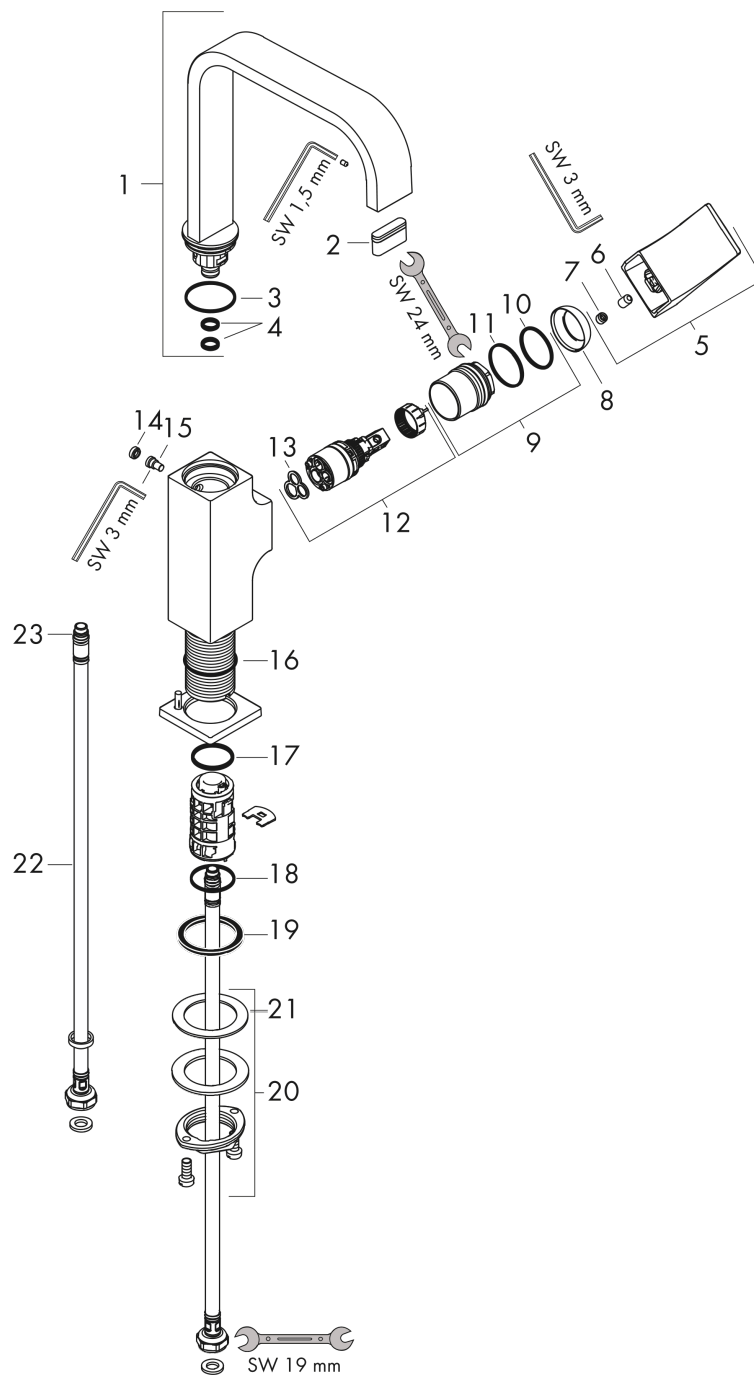

Технология

Награды за дизайн

Продукт

Чертеж

Metropol

Смеситель для раковины 230, однорычажный, с рычаговой ручкой, со сливным клапаном Push-Open

Поверхности : **хром** Артикульный номер: **32511000**

**График расхода воды**

Metropol

Смеситель для раковины 230, однорычажный, с рычаговой ручкой, со сливным клапаном Push-Open

Поверхности : хром Артикульный номер: 32511000

Покомпонентное изображение

Год выпуска: >10/17

Metropol

Смеситель для раковины 230, однорычажный, с рычаговой ручкой, со сливным клапаном Push-Open

Поверхности : хром Артикульный номер: 32511000

Перечень запасных частей

Год выпуска: >10/17

Позиция	Описание	Артикульный номер	PC	PU
1	spout 165 mm	93084000	-	1
2	spray former	93085000	-	1
3	O-ring 30x1,5	98433000	-	1
4	O-ring 8x2	98112000	-	1
5	handle	93082000	-	1
6	hollow set screw M6x10 DIN 916	96029000	-	1
7	screw cover	95704000	-	1
8	flange	95493000	-	1
9	nut	93086000	-	1
10	O-Ring 22x2	98185000	-	1
11	O-ring 27x1,5	92527000	-	1
12	cartridge, assy	97685000	-	1
13	seal	98865000	-	1
14	plug	93087000	-	1
15	screw	93088000	-	1
16	O-ring 32x1,5	92936000	-	1
17	O-ring 24x2	98388000	-	1
18	O-ring 26x1,5	98390000	-	1
19	flat seal	98749000	-	1
20	fixing set (Ø 32)	13961000	-	1
21	lever collar	97548000	-	1
22	connection hose 450 mm M8x0,75 G3/8	97206000	-	1
23	O-ring 6,6x1,6	93019000	-	1
a	push-open waste set	50100000	-	1
b	fixation extension 35 mm	13898000	-	1