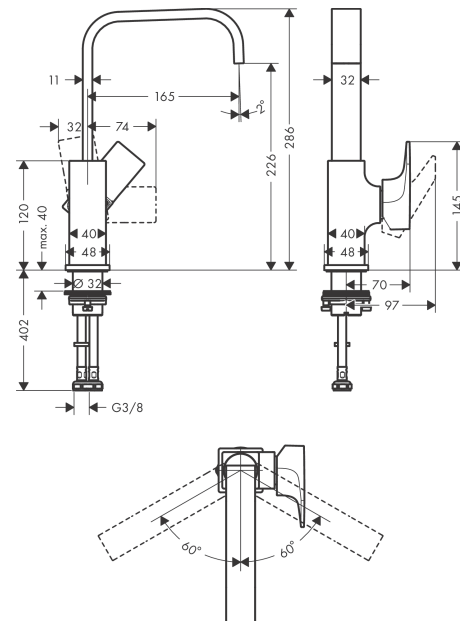

Технология

Награды за дизайн

Продукт

Чертеж

Metropol

Смеситель для раковины 230, однорычажный, с рычаговой ручкой, со сливным клапаном Push-Open

Поверхности : **хром** Артикульный номер: **32511000**

**График расхода воды**

Metropol

Смеситель для раковины 230, однорычажный, с рычаговой ручкой, со сливным клапаном Push-Open

Поверхности : хром Артикульный номер: 32511000

Покомпонентное изображение

Год выпуска: >10/17

Metropol

Смеситель для раковины 230, однорычажный, с рычаговой ручкой, со сливным клапаном Push-Open

Поверхности : хром Артикульный номер: 32511000

Перечень запасных частей

Год выпуска: >10/17

Позиция	Описание	Артикульный номер	PC	PU
1	spout 165 mm	93084000	-	1
2	spray former	93085000	-	1
3	O-ring 30x1,5	98433000	-	1
4	O-ring 8x2	98112000	-	1
5	handle	93082000	-	1
6	hollow set screw M6x10 DIN 916	96029000	-	1
7	screw cover	95704000	-	1
8	flange	95493000	-	1
9	nut	93086000	-	1
10	O-Ring 22x2	98185000	-	1
11	O-ring 27x1,5	92527000	-	1
12	cartridge, assy	97685000	-	1
13	seal	98865000	-	1
14	plug	93087000	-	1
15	screw	93088000	-	1
16	O-ring 32x1,5	92936000	-	1
17	O-ring 24x2	98388000	-	1
18	O-ring 26x1,5	98390000	-	1
19	flat seal	98749000	-	1
20	fixing set (Ø 32)	13961000	-	1
21	lever collar	97548000	-	1
22	connection hose 450 mm M8x0,75 G3/8	97206000	-	1
23	O-ring 6,6x1,6	93019000	-	1
a	push-open waste set	50100000	-	1
b	fixation extension 35 mm	13898000	-	1