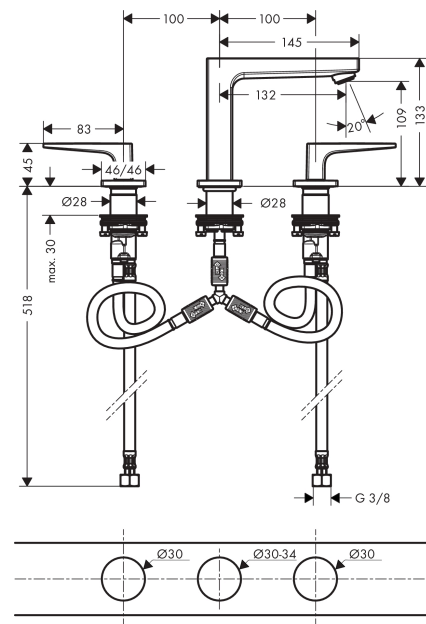

#### Характеристики

- состоит из: смеситель для раковины, на 3 отверстия, слив/перелив
- ComfortZone 110
- выступ 132 мм
- расход воды при 3 барах: 5 л/мин
- с керамическими вентилями для горячей/холодной воды 90°
- подходит для проточных водонагревателей
- сливной клапан Push-Open G 1 ¼
- материал сливного набора: металл
- вид соединения: соединительные шланги G 3/8

### График расхода воды

**Metropol**

Смеситель для раковины 110, на 3 отверстия, с рычаговыми ручками, со сливным клапаном Push-Open

Поверхности : хром      Артикульный номер: 32514000

Покомпонентное изображение

Год выпуска: >04/17

**Metropol**

Смеситель для раковины 110, на 3 отверстия, с рычаговыми ручками, со сливным клапаном Push-Open

Поверхности : хром Артикульный номер: 32514000

## Перечень запасных частей

Год выпуска: >04/17

Позиция	Описание	Артикульный номер	PC	PU
1	handle for cold water	92917000	-	1
2	handle for hot water	92916000	-	1
3	O-Ring 14x1,5	98201000	-	1
4	escutcheon	92915000	-	1
5	O-ring 33x2,5	92907000	-	1
6	handle fixing set	98932000	-	1
7	shut off unit left closing	95366000	-	1
8	shut off unit right closing	98817000	-	1
9	connection hose 400 mm M10x1	92914000	-	1
10	connection hose 450 mm M8x0,75 G3/8	97206000	-	1
11	O-ring 7x1,5	98422000	-	1
12	sealing set	95581000	-	1
13	fixing set (Ø 28)	92909000	-	1
14	spout 110 mm	93157000	-	1
15	aerator M24x1 (5 l/min)	92996000	-	1
16	service tool	95661000	-	1
17	O-ring 21x1,5	98219000	-	1
18	escutcheon for spout	92906000	-	1
19	connection hose 200 mm M10x1	92913000	-	1
20	flat seal	98749000	-	1
21	O-ring 26x4	92191000	-	1
22	hose connection angel	92905000	-	1
a	push-open waste set	50100000	-	1