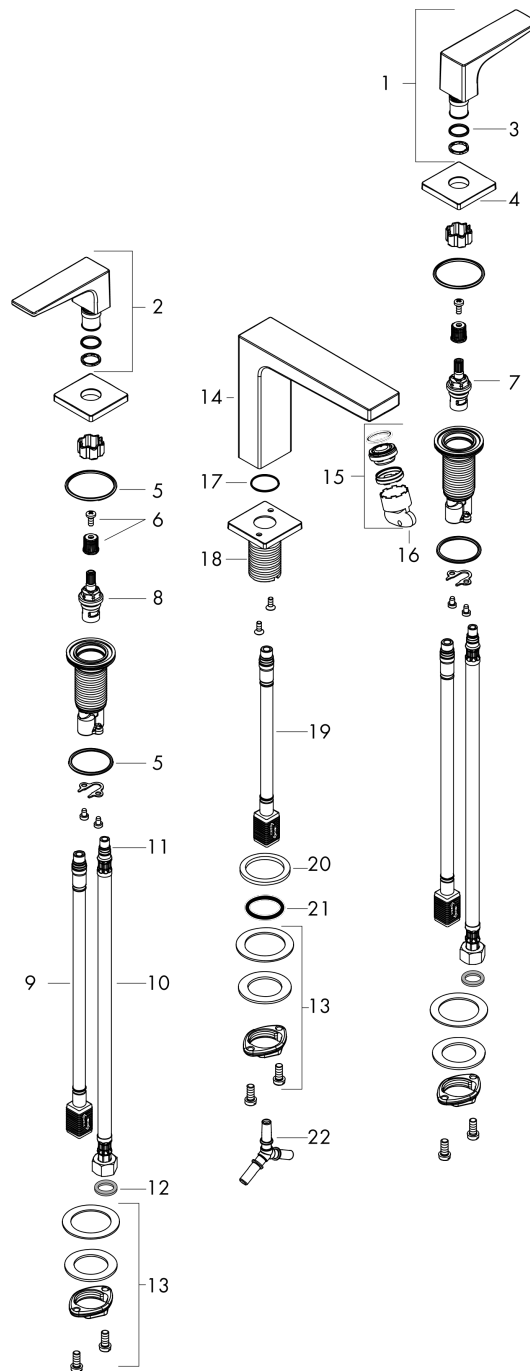

### Чертеж

### График расхода воды

**Metropol**

Смеситель для раковины 110, на 3 отверстия, с рычаговыми ручками, со сливным клапаном Push-Open

Поверхности : хром      Артикульный номер: 32514000

Покомпонентное изображение

Год выпуска: >04/17

**Metropol**

Смеситель для раковины 110, на 3 отверстия, с рычаговыми ручками, со сливным клапаном Push-Open

Поверхности : хром Артикульный номер: 32514000

## Перечень запасных частей

Год выпуска: >04/17

Позиция	Описание	Артикульный номер	PC	PU
1	handle for cold water	92917000	-	1
2	handle for hot water	92916000	-	1
3	O-Ring 14x1,5	98201000	-	1
4	escutcheon	92915000	-	1
5	O-ring 33x2,5	92907000	-	1
6	handle fixing set	98932000	-	1
7	shut off unit left closing	95366000	-	1
8	shut off unit right closing	98817000	-	1
9	connection hose 400 mm M10x1	92914000	-	1
10	connection hose 450 mm M8x0,75 G3/8	97206000	-	1
11	O-ring 7x1,5	98422000	-	1
12	sealing set	95581000	-	1
13	fixing set (Ø 28)	92909000	-	1
14	spout 110 mm	93157000	-	1
15	aerator M24x1 (5 l/min)	92996000	-	1
16	service tool	95661000	-	1
17	O-ring 21x1,5	98219000	-	1
18	escutcheon for spout	92906000	-	1
19	connection hose 200 mm M10x1	92913000	-	1
20	flat seal	98749000	-	1
21	O-ring 26x4	92191000	-	1
22	hose connection angel	92905000	-	1
a	push-open waste set	50100000	-	1