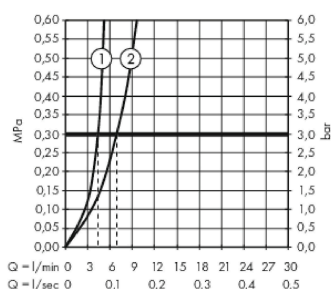

График расхода воды