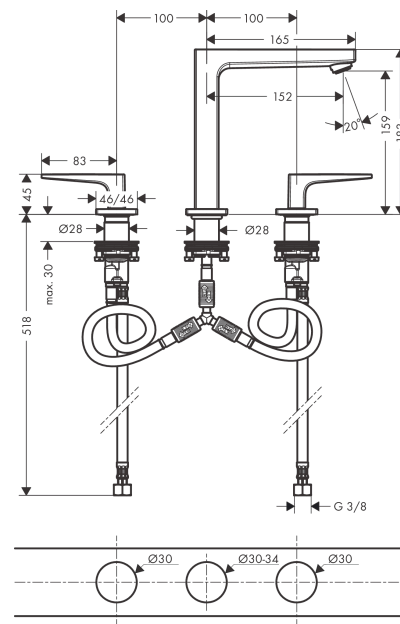

#### Характеристики

- состоит из: смеситель для раковины, на 3 отверстия, слив/перелив
- ComfortZone 160
- выступ 152 мм
- расход воды при 3 барах: 5 л/мин
- с керамическими вентилями для горячей/холодной воды 90°
- подходит для проточных водонагревателей
- сливной клапан Push-Open G 1 ¼
- материал сливного набора: металл
- вид соединения: соединительные шланги G 3/8

### График расхода воды

**Metropol**

Смеситель для раковины 160, на 3 отверстия, с рычаговыми ручками, со сливным клапаном Push-Open

Поверхности : матовый черный

Артикульный номер: 32515670

Покомпонентное изображение

Год выпуска: >07/19

**Metropol**

Смеситель для раковины 160, на 3 отверстия, с рычаговыми ручками, со сливным клапаном Push-Open

Поверхности : матовый черный Артикульный номер: 32515670

## Перечень запасных частей

Год выпуска: >07/19

Позиция	Описание	Артикульный номер	PC	PU
1	handle for cold water	92917670	-	1
2	handle for hot water	92916670	-	1
3	O-Ring 14x1,5	98201000	-	1
4	escutcheon	92915670	-	1
5	O-ring 33x2,5	92907000	-	1
6	handle fixing set	98932000	-	1
7	shut off unit left closing	95366000	-	1
8	shut off unit right closing	98817000	-	1
9	connection hose 400 mm M10x1	92914000	-	1
10	connection hose 450 mm M8x0,75 G3/8	97206000	-	1
11	O-ring 7x1,5	98422000	-	1
12	sealing set	95581000	-	1
13	fixing set (Ø 28)	92909000	-	1
14	spout 160 mm	93158670	-	1
15	aerator M24x1 (5 l/min)	92996000	-	1
16	service tool	95661000	-	1
17	O-ring 21x1,5	98219000	-	1
18	escutcheon for spout	92906670	-	1
19	connection hose 200 mm M10x1	92913000	-	1
20	flat seal	98749000	-	1
21	O-ring 26x4	92191000	-	1
22	hose connection angel	92905000	-	1
a	push-open waste set	50100670	-	1