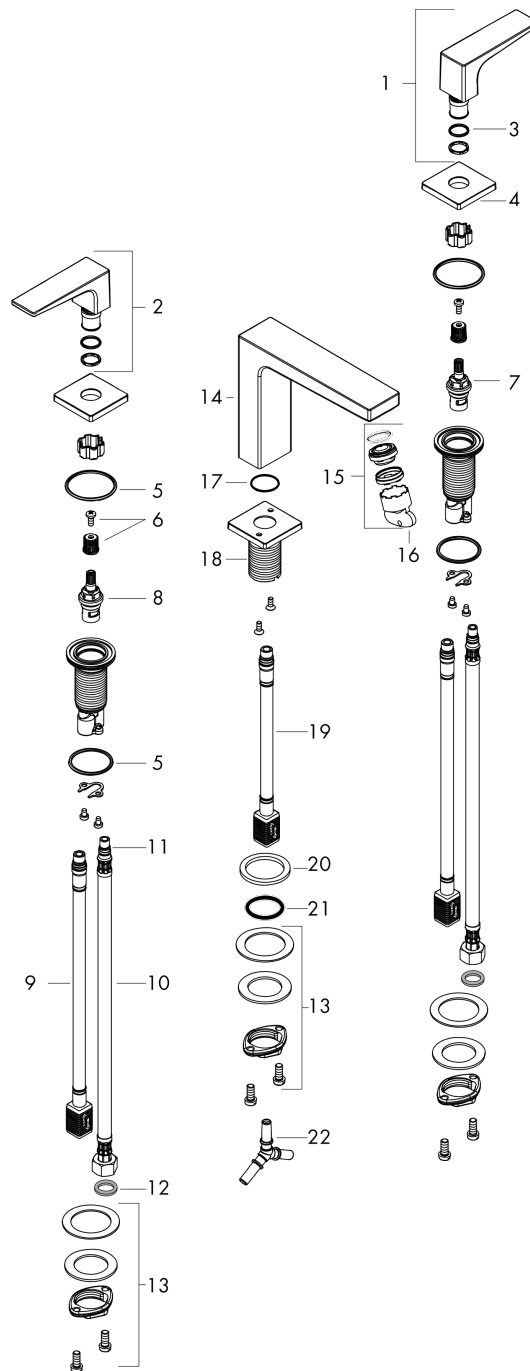

### Чертеж

### График расхода воды

**Metropol**

Смеситель для раковины 160, на 3 отверстия, с рычаговыми ручками, со сливным клапаном Push-Open

Поверхности : матовый черный

Артикульный номер: 32515670

Покомпонентное изображение

Год выпуска: >07/19

**Metropol**

Смеситель для раковины 160, на 3 отверстия, с рычаговыми ручками, со сливным клапаном Push-Open

Поверхности : матовый черный Артикульный номер: 32515670

## Перечень запасных частей

Год выпуска: >07/19

Позиция	Описание	Артикульный номер	PC	PU
1	handle for cold water	92917670	-	1
2	handle for hot water	92916670	-	1
3	O-Ring 14x1,5	98201000	-	1
4	escutcheon	92915670	-	1
5	O-ring 33x2,5	92907000	-	1
6	handle fixing set	98932000	-	1
7	shut off unit left closing	95366000	-	1
8	shut off unit right closing	98817000	-	1
9	connection hose 400 mm M10x1	92914000	-	1
10	connection hose 450 mm M8x0,75 G3/8	97206000	-	1
11	O-ring 7x1,5	98422000	-	1
12	sealing set	95581000	-	1
13	fixing set (Ø 28)	92909000	-	1
14	spout 160 mm	93158670	-	1
15	aerator M24x1 (5 l/min)	92996000	-	1
16	service tool	95661000	-	1
17	O-ring 21x1,5	98219000	-	1
18	escutcheon for spout	92906670	-	1
19	connection hose 200 mm M10x1	92913000	-	1
20	flat seal	98749000	-	1
21	O-ring 26x4	92191000	-	1
22	hose connection angel	92905000	-	1
a	push-open waste set	50100670	-	1