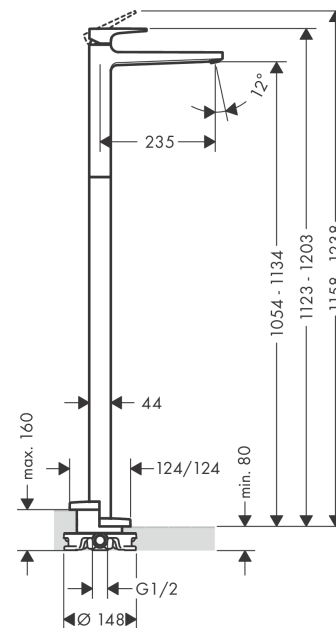

Metropol

Смеситель для раковины, однорычажный, напольный, без сливного гарнитура

Поверхности : хром Артикульный номер : 32530000

Описание

Характеристики

- выступ 235 мм
- тип струи: обычная струя
- расход воды при 3 барах: 5 л/мин
- керамический узел смешивания
- регулируемое ограничение температуры
- подходит для проточных водонагревателей
- вид соединения: скрытая часть

Технология

Награды за дизайн

Продукт

Чертеж

График расхода воды

- ① With flow limiter
- ② Без ограничитель расхода