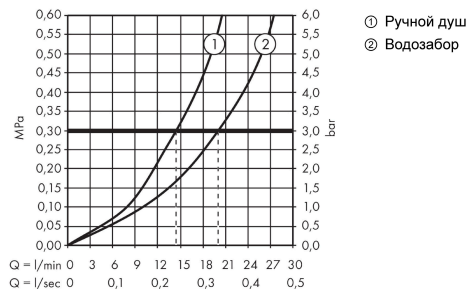

Metropol**Смеситель на край ванны, на 3 отверстия**Поверхности : **хром** Артикульный номер: **32550000****Описание****Характеристики**

- состоит из: смеситель для ванны на 3 отверстия, для монтажа на краю ванны, ручной душ, держатель для душа
- выступ 197 мм
- вид соединения: скрытая часть
- тип струи смесителя: обычная струя
- тип струи ручного душа: Rain, RainAir, Whirl
- максимальное расстояние, на которое вытягивается ручной душ: 1,10 м
- расход воды при 3 барах: 19 л/мин
- расход воды изливом на ванны при 3 барах: 19 л/мин
- расход воды ручным душем при 3 барах: 15 л/мин
- мин. рабочее давление 1 бар
- макс. рабочее давление: 10 бар
- керамический узел смешивания
- регулируемое ограничение температуры

Технология**Продукт****Чертеж**

Metropol

Смеситель на край ванны, на 3 отверстия

Поверхности : **хром** Артикульный номер: **32550000**

График расхода воды

Metropol

Смеситель на край ванны, на 3 отверстия

Поверхности : **хром** Артикульный номер: **32550000**