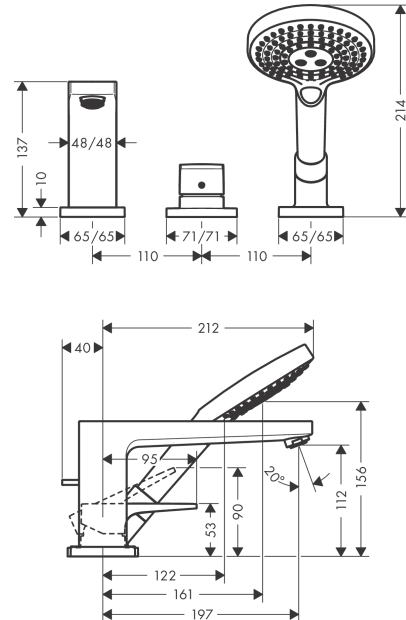

Metropol

Смеситель на край ванны, на 3 отверстия

Поверхности : **хром**   Артикульный номер: **32550000**

Описание

Характеристики

- состоит из: смеситель для ванны на 3 отверстия, для монтажа на краю ванны, ручной душ, держатель для душа
- выступ 197 мм
- вид соединения: скрытая часть
- тип струи смесителя: обычная струя
- тип струи ручного душа: Rain, RainAir, Whirl
- максимальное расстояние, на которое вытягивается ручной душ: 1,10 м
- расход воды при 3 барах: 19 л/мин
- расход воды изливом на ванны при 3 барах: 19 л/мин
- расход воды ручным душем при 3 барах: 15 л/мин
- мин. рабочее давление 1 бар
- макс. рабочее давление: 10 бар
- керамический узел смешивания
- регулируемое ограничение температуры

Технология

Продукт

Чертеж