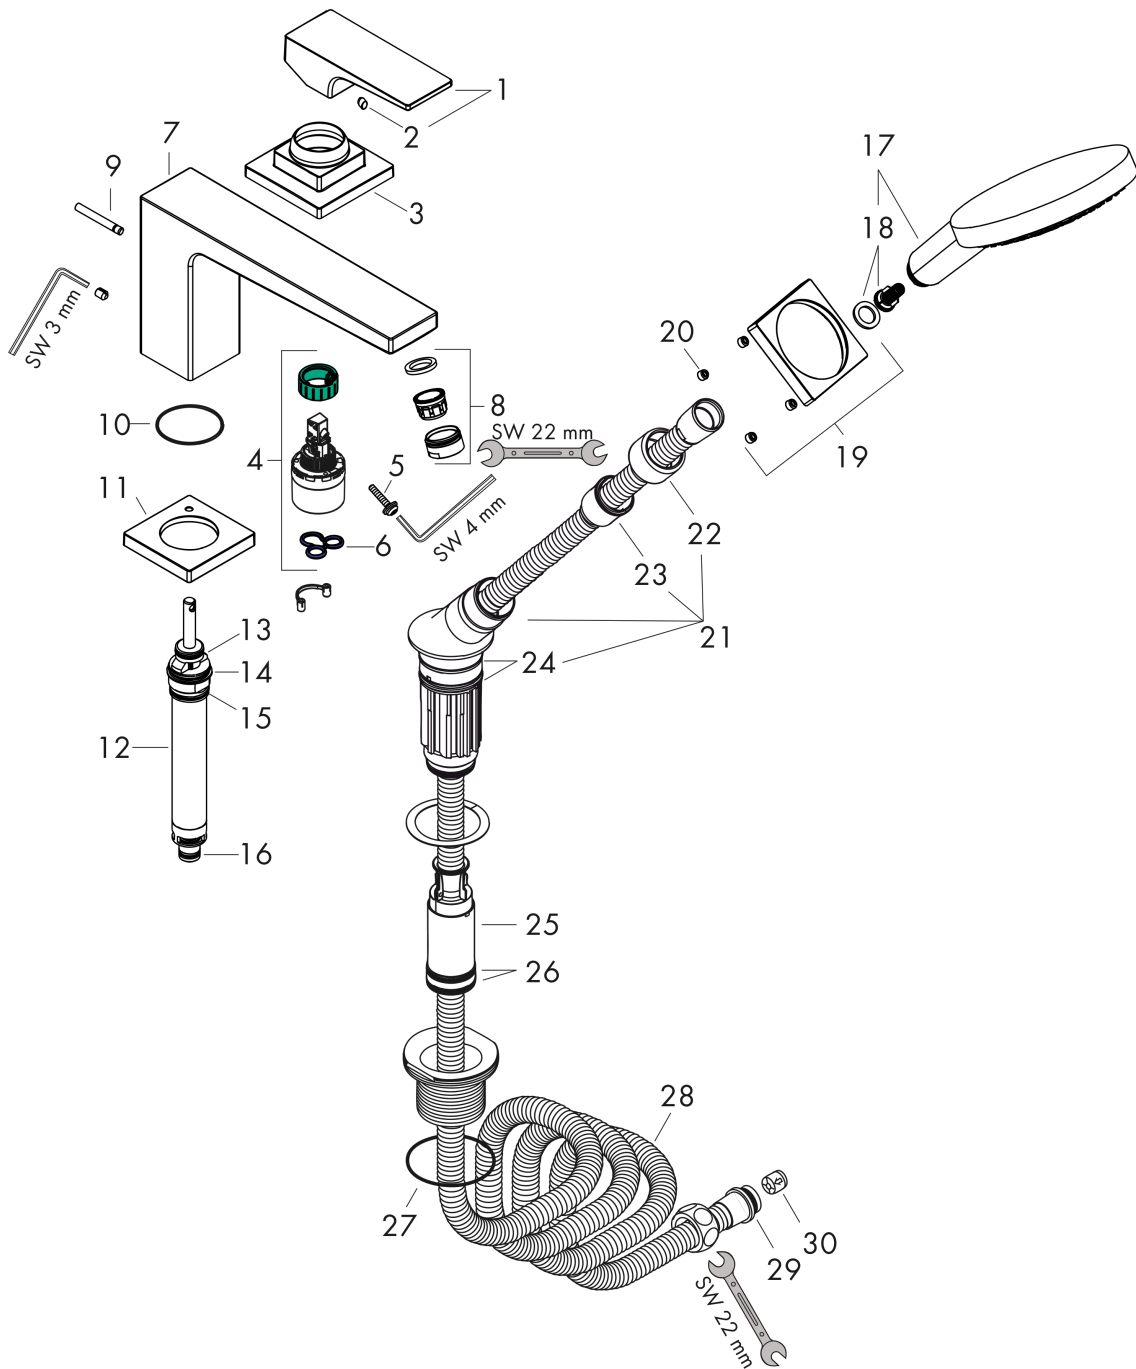

Metropol**Смеситель на край ванны, на 3 отверстия**Поверхности : **хром** Артикульный номер: **32550000****Описание****Характеристики**

- состоит из: смеситель для ванны на 3 отверстия, для монтажа на краю ванны, ручной душ, держатель для душа
- выступ 197 мм
- вид соединения: скрытая часть
- тип струи смесителя: обычная струя
- тип струи ручного душа: Rain, RainAir, Whirl
- максимальное расстояние, на которое вытягивается ручной душ: 1,10 м
- расход воды при 3 барах: 19 л/мин
- расход воды изливом на ванны при 3 барах: 19 л/мин
- расход воды ручным душем при 3 барах: 15 л/мин
- мин. рабочее давление 1 бар
- макс. рабочее давление: 10 бар
- керамический узел смешивания
- регулируемое ограничение температуры

Покомпонентное изображение

Год выпуска: >04/17

Metropol**Смеситель на край ванны, на 3 отверстия**Поверхности : **хром** Артикульный номер: **32550000****Перечень запасных частей**

Год выпуска: >04/17

Позиция	Описание	Артикульный номер	PC	PU
1	handle	93075000	-	1
2	screw cover	96338000	-	1
3	escutcheon	93138000	-	1
4	cartridge, assy	92730000	-	1
5	locking screw for handle	95140000	-	1
6	seal	95008000	-	1
7	spout cpl.	93151000	-	1
8	aerator M24x1 (30 l/min)	96512000	-	1
9	diverter knob	98707000	-	1
10	O-ring 41x1,5	98168000	-	1
11	escutcheon for spout	93152000	-	1
12	selector assy	96775000	-	1
13	O-Ring 14x2,5	98189000	-	1
14	O-Ring 23x2,5	98183000	-	1
15	O-Ring 22x2	98185000	-	1
16	O-ring 9x2,5	98217000	-	1
17	handshower	26530000	-	1
18	filter insert	97708000	-	1
19	escutcheon for shower holder	93154000	-	1
20	screw cover	95704000	-	1
21	shower holder, assy	95996000	-	1
22	nut	97584000	-	1
23	insert for shower holder	96942000	-	1
24	O-ring 38x2	98396000	-	1
25	hose brake	98656000	-	1
26	O-Ring 28x2	98194000	-	1
27	O-ring 58x3	98202000	-	1
28	shower hose 2,00 m	94148000	-	1
29	O-ring 11x2	98127000	-	1
30	set of non return valves DW 15	94074000	-	1
a	concealed item	13437180	-	1