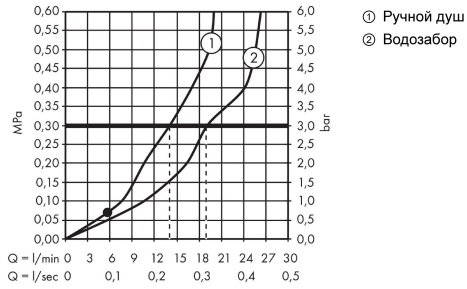

Metropol**Смеситель на край ванны, на 3 отверстия**Поверхности : **хром** Артикульный номер: **32551000****Описание****Характеристики**

- состоит из: смеситель для ванны на 3 отверстия, для монтажа на краю ванны, ручной душ, держатель для душа
- выступ 197 мм
- вид соединения: скрытая часть
- тип струи смесителя: обычная струя
- тип струи ручного душа: Rain, RainAir, Whirl
- максимальное расстояние, на которое вытягивается ручной душ: 1,60 м
- расход воды изливом на ванны при 3 барах: 19 л/мин
- расход воды ручным душем при 3 барах: 14 л/мин
- мин. рабочее давление 1 бар
- макс. рабочее давление: 10 бар
- керамический узел смешивания
- регулируемое ограничение температуры

Технология**Продукт****Чертеж**

Metropol

Смеситель на край ванны, на 3 отверстия

Поверхности : **хром** Артикульный номер: **32551000**

График расхода воды

Metropol

Смеситель на край ванны, на 3 отверстия

Поверхности : **хром** Артикульный номер: **32551000**