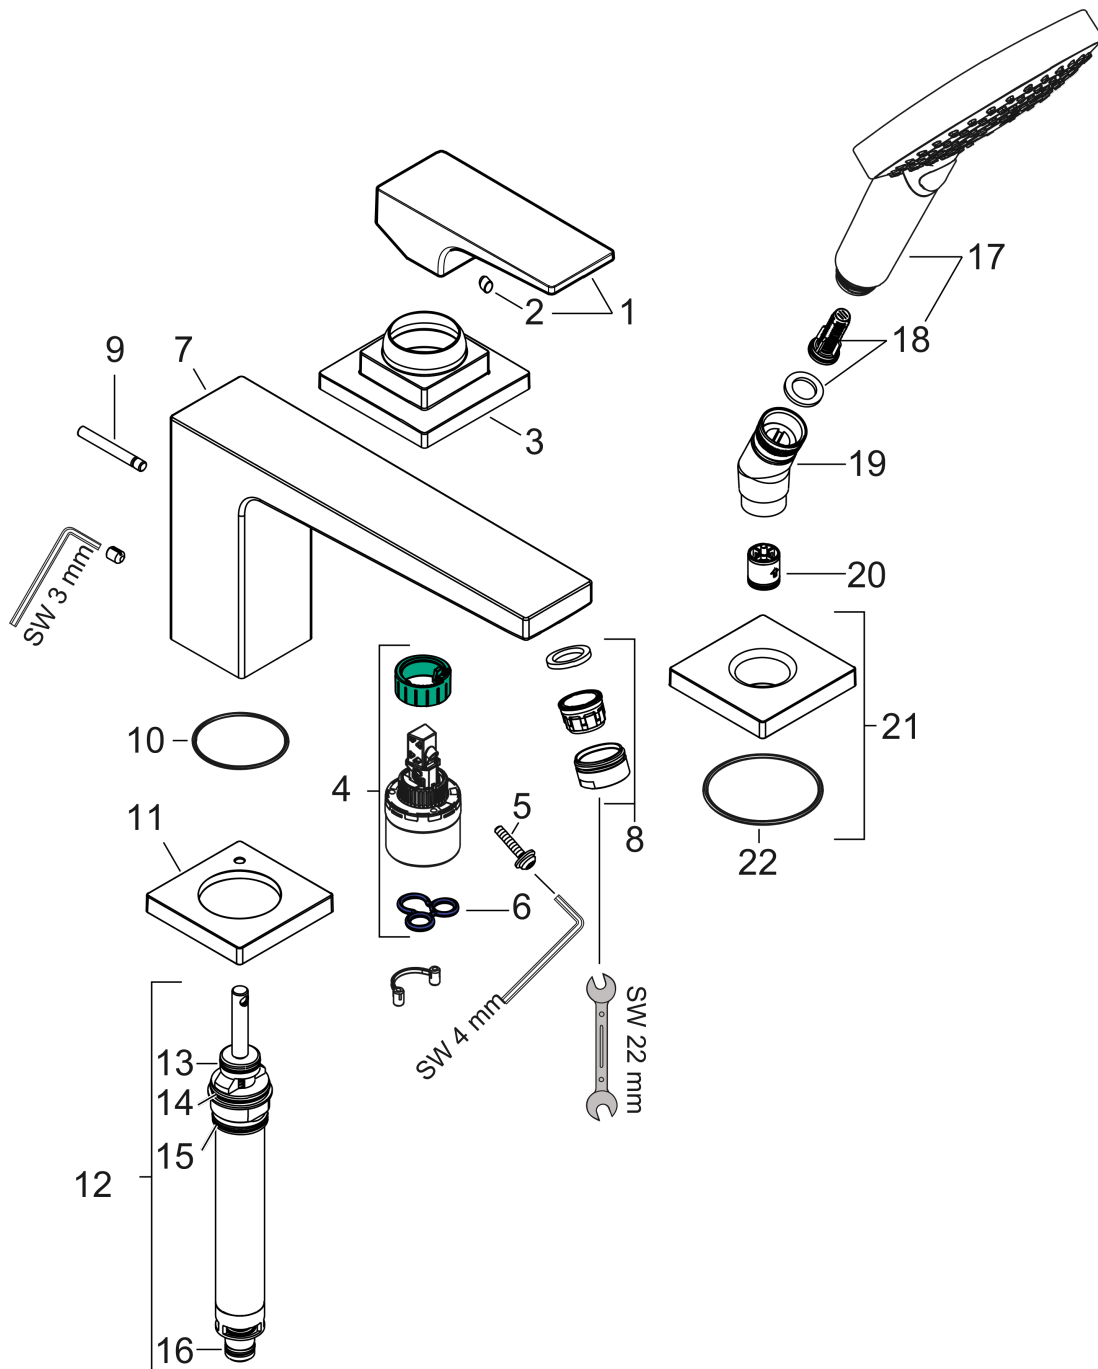

Metropol**Смеситель на край ванны, на 3 отверстия**Поверхности : **хром** Артикульный номер: **32551000****Описание****Характеристики**

- состоит из: смеситель для ванны на 3 отверстия, для монтажа на краю ванны, ручной душ, держатель для душа
- выступ 197 мм
- вид соединения: скрытая часть
- тип струи смесителя: обычная струя
- тип струи ручного душа: Rain, RainAir, Whirl
- максимальное расстояние, на которое вытягивается ручной душ: 1,60 м
- расход воды изливом на ванны при 3 барах: 19 л/мин
- расход воды ручным душем при 3 барах: 14 л/мин
- мин. рабочее давление 1 бар
- макс. рабочее давление: 10 бар
- керамический узел смешивания
- регулируемое ограничение температуры

Технология**Продукт****Чертеж**

Metropol

Смеситель на край ванны, на 3 отверстия

Поверхности : **хром** Артикульный номер: **32551000**

График расхода воды

Metropol

Смеситель на край ванны, на 3 отверстия

Поверхности : **хром** Артикульный номер: **32551000**

Покомпонентное изображение

Год выпуска: >04/17

Metropol**Смеситель на край ванны, на 3 отверстия**Поверхности : **хром** Артикульный номер: **32551000****Перечень запасных частей**

Год выпуска: >04/17

Позиция	Описание	Артикульный номер	PC	PU
1	handle	93075000	-	1
2	screw cover	96338000	-	1
3	escutcheon	93138000	-	1
4	cartridge, assy	92730000	-	1
5	locking screw for handle	95140000	-	1
6	seal	95008000	-	1
7	spout cpl.	93151000	-	1
8	aerator M24x1 (30 l/min)	96512000	-	1
9	diverter knob	98707000	-	1
10	O-ring 41x1,5	98168000	-	1
11	escutcheon for spout	93152000	-	1
12	selector assy	96775000	-	1
13	O-Ring 14x2,5	98189000	-	1
14	O-Ring 23x2,5	98183000	-	1
15	O-Ring 22x2	98185000	-	1
16	O-ring 9x2,5	98217000	-	1
17	handshower	26530000	-	1
18	filter insert	97708000	-	1
19	shower holder	28071000	-	1
20	set of non return valves DW 15	94074000	-	1
21	escutcheon for shower holder	93153000	-	1
22	O-ring 56x2	98468000	-	1
a	-	13439180	-	1