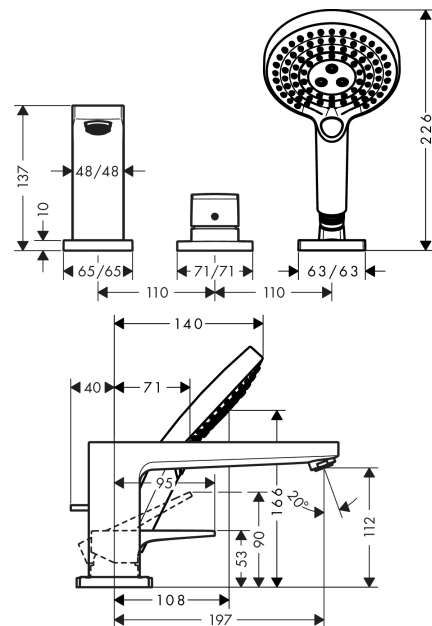

Metropol**Смеситель на край ванны, на 3 отверстия**Поверхности : **хром** Артикульный номер: **32551000****Описание****Характеристики**

- состоит из: смеситель для ванны на 3 отверстия, для монтажа на краю ванны, ручной душ, держатель для душа
- выступ 197 мм
- вид соединения: скрытая часть
- тип струи смесителя: обычная струя
- тип струи ручного душа: Rain, RainAir, Whirl
- максимальное расстояние, на которое вытягивается ручной душ: 1,60 м
- расход воды изливом на ванны при 3 барах: 19 л/мин
- расход воды ручным душем при 3 барах: 14 л/мин
- мин. рабочее давление 1 бар
- макс. рабочее давление: 10 бар
- керамический узел смешивания
- регулируемое ограничение температуры

Технология**Продукт****Чертеж**

Metropol

Смеситель на край ванны, на 3 отверстия

Поверхности : **хром** Артикульный номер: **32551000**

График расхода воды

Metropol

Смеситель на край ванны, на 3 отверстия

Поверхности : **хром** Артикульный номер: **32551000**

Покомпонентное изображение

Год выпуска: >04/17

Metropol**Смеситель на край ванны, на 3 отверстия**Поверхности : **хром** Артикульный номер: **32551000****Перечень запасных частей**

Год выпуска: >04/17

Позиция	Описание	Артикульный номер	PC	PU
1	handle	93075000	-	1
2	screw cover	96338000	-	1
3	escutcheon	93138000	-	1
4	cartridge, assy	92730000	-	1
5	locking screw for handle	95140000	-	1
6	seal	95008000	-	1
7	spout cpl.	93151000	-	1
8	aerator M24x1 (30 l/min)	96512000	-	1
9	diverter knob	98707000	-	1
10	O-ring 41x1,5	98168000	-	1
11	escutcheon for spout	93152000	-	1
12	selector assy	96775000	-	1
13	O-Ring 14x2,5	98189000	-	1
14	O-Ring 23x2,5	98183000	-	1
15	O-Ring 22x2	98185000	-	1
16	O-ring 9x2,5	98217000	-	1
17	handshower	26530000	-	1
18	filter insert	97708000	-	1
19	shower holder	28071000	-	1
20	set of non return valves DW 15	94074000	-	1
21	escutcheon for shower holder	93153000	-	1
22	O-ring 56x2	98468000	-	1
a	-	13439180	-	1