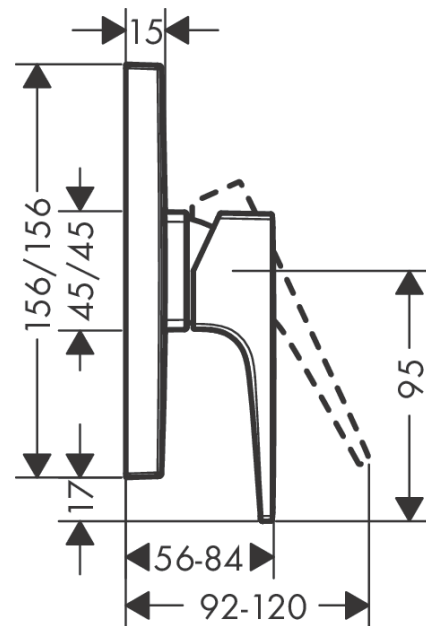

Metropol**Смеситель для душа, однорычажный, СМ**Поверхности : **хром** Артикульный номер: **32565000****Описание****Характеристики**

- 1 потребитель
- вид соединения: скрытая часть
- расход воды при 3 барах: 29,3 л/мин
- керамический узел смешивания
- мин. рабочее давление: 1 бар
- макс. рабочее давление: 10 бар
- регулируемое ограничение температуры
- с шумопоглотителем

Продукт**Чертеж****График расхода воды**

Metropol

Смеситель для душа, однорычажный, СМ

Поверхности : **хром** Артикульный номер: **32565000**

Покомпонентное изображение

Год выпуска: **>04/17**

Metropol**Смеситель для душа, однорычажный, СМ**Поверхности : **хром** Артикульный номер: **32565000****Перечень запасных частей**

Год выпуска: >04/17

Позиция	Описание	Артикульный номер	PC	PU
1	handle	93075000	-	1
2	screw cover	96338000	-	1
3	escutcheon 155 / 155 mm	93142000	-	1
4	O-ring 54x3	98436000	-	1
5	sleeve	93143000	-	1
6	holder for escutcheon	98793000	-	1
7	set of fixing screws	96454000	-	1
8	nut	98796000	-	1
9	O-ring 30x1,5	98433000	-	1
10	O-ring 39x1,5	98400000	-	1
11	cartridge, assy	92730000	-	1
12	locking screw for handle	95140000	-	1
13	seal	95008000	-	1
14	set of screws	96525000	-	1
15	O-ring 16x2	98133000	-	1
16	noise reduction	94073000	-	1
17	extension 25 mm	13595000	-	1
18	set of fixing screws	97747000	-	1
19	extension 22 mm	13593000	-	1
a	concealed item	01800180	-	1
b	adapter for exchanged connections	93181000	-	1