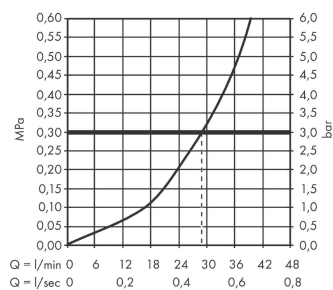

График расхода воды