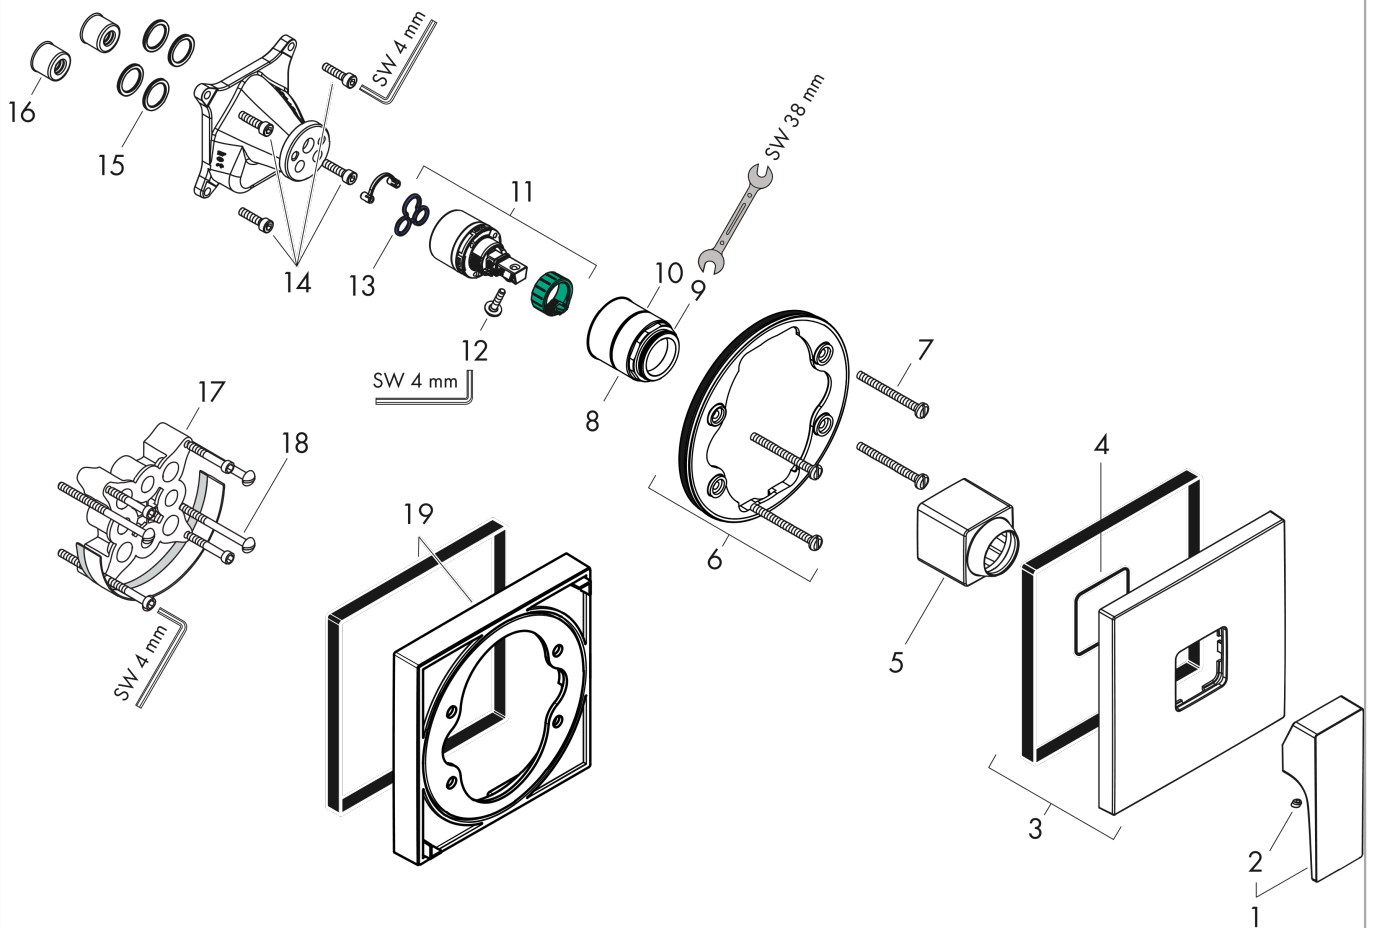

Metropol**Смеситель для душа, однорычажный, СМ**Поверхности : **хром** Артикульный номер: **32565000****Описание****Характеристики**

- 1 потребитель
- вид соединения: скрытая часть
- расход воды при 3 барах: 29,3 л/мин
- керамический узел смешивания
- мин. рабочее давление: 1 бар
- макс. рабочее давление: 10 бар
- регулируемое ограничение температуры
- с шумопоглотителем

Продукт**Чертеж****График расхода воды**

Metropol

Смеситель для душа, однорычажный, СМ

Поверхности : **хром** Артикульный номер: **32565000**

Покомпонентное изображение

Год выпуска: **>04/17**

Metropol**Смеситель для душа, однорычажный, СМ**Поверхности : **хром** Артикульный номер: **32565000****Перечень запасных частей**

Год выпуска: >04/17

Позиция	Описание	Артикульный номер	PC	PU
1	handle	93075000	-	1
2	screw cover	96338000	-	1
3	escutcheon 155 / 155 mm	93142000	-	1
4	O-ring 54x3	98436000	-	1
5	sleeve	93143000	-	1
6	holder for escutcheon	98793000	-	1
7	set of fixing screws	96454000	-	1
8	nut	98796000	-	1
9	O-ring 30x1,5	98433000	-	1
10	O-ring 39x1,5	98400000	-	1
11	cartridge, assy	92730000	-	1
12	locking screw for handle	95140000	-	1
13	seal	95008000	-	1
14	set of screws	96525000	-	1
15	O-ring 16x2	98133000	-	1
16	noise reduction	94073000	-	1
17	extension 25 mm	13595000	-	1
18	set of fixing screws	97747000	-	1
19	extension 22 mm	13593000	-	1
a	concealed item	01800180	-	1
b	adapter for exchanged connections	93181000	-	1