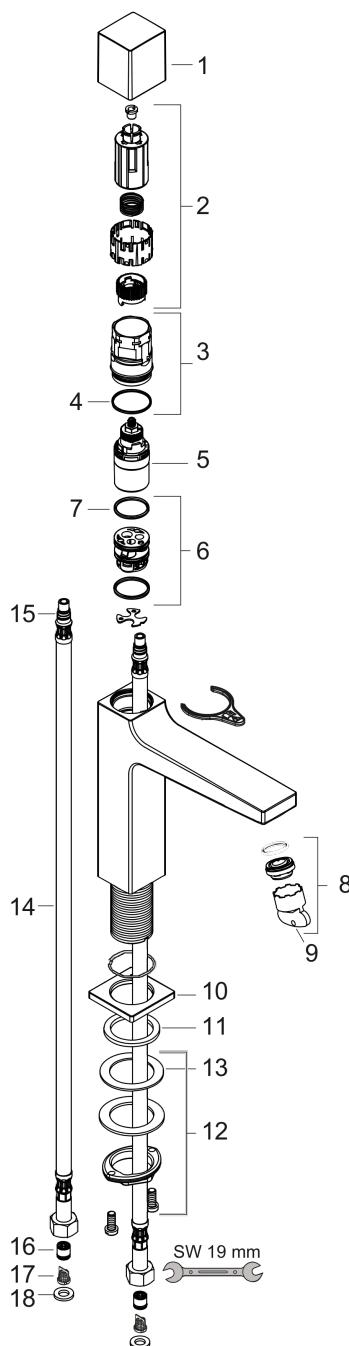

Metropol

Смеситель для раковины 100, с ручкой Select, со сливным клапаном Push-Open

Поверхности : хром Артикулный номер : 32570000

Описание

Характеристики

- состоит из: смеситель для раковины, слив/перелив
- ComfortZone 100
- выступ 157 мм
- тип струи: обычная струя
- расход воды при 3 барах: 5 л/мин
- картридж Select с регулировкой температуры
- регулируемое ограничение температуры
- подходит для проточных водонагревателей
- сливной клапан Push-Open G 1 ¼
- материал сливного набора: металл
- вид соединения: соединительные шланги G ¾

Технология

Награды за дизайн

Продукт

Чертеж

График расхода воды

Metropol

Смеситель для раковины 100, с ручкой Select, со сливным клапаном Push-Open

Поверхности : хром Артикульный номер: 32570000

Покомпонентное изображение

Год выпуска: >03/18

Metropol**Смеситель для раковины 100, с ручкой Select, со сливным клапаном Push-Open**Поверхности : **хром** Артикульный номер: **32570000****Перечень запасных частей**

Год выпуска: >03/18

Позиция	Описание	Артикульный номер	PC	PU
1	handle	93070000	-	1
2	adapter for handle	92526000	-	1
3	nut	92528000	-	1
4	O-ring 27x1,5	92527000	-	1
5	cartridge, assy	92529000	-	1
6	adapter for cartridge	98866000	-	1
7	O-ring 23x2	98398000	-	1
8	aerator M24x1 (5 l/min)	92996000	-	1
9	service tool	95661000	-	1
10	escutcheon	93048000	-	1
11	flat seal	98749000	-	1
12	fixing set (Ø 32)	13961000	-	1
13	lever collar	97548000	-	1
14	connection hose 450 mm M8x0,75 G3/8	93405000	-	1
15	O-ring 7x1,5	98422000	-	1
16	non return valve DW 10	96456000	-	1
17	filter	92532000	-	1
18	sealing set	92533000	-	1
a	push-open waste set	50100000	-	1
b	fixation extension 35 mm	13898000	-	1