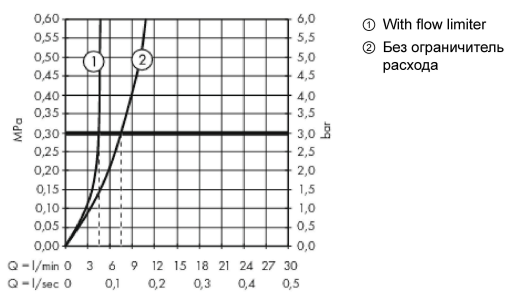

Технология

Награды за дизайн

Продукт

Чертеж

График расхода воды

Metropol

Смеситель для раковины 100, с ручкой Select, со сливным клапаном Push-Open

Поверхности : хром Артикульный номер: 32570000