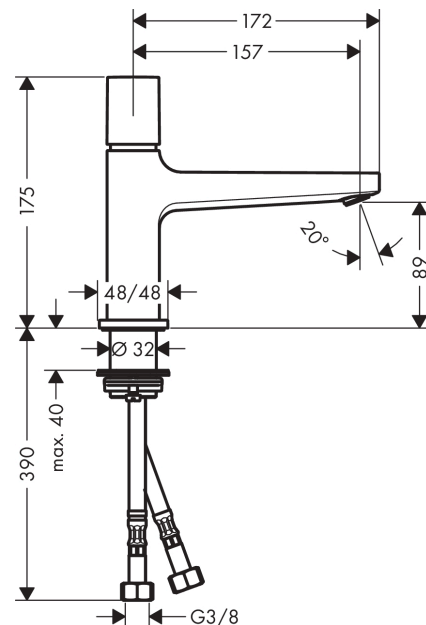

Metropol

Смеситель для раковины 100, с ручкой Select, со сливным клапаном Push-Open

Поверхности : хром Артикулный номер : 32570000

Описание

Характеристики

- состоит из: смеситель для раковины, слив/перелив
- ComfortZone 100
- выступ 157 мм
- тип струи: обычная струя
- расход воды при 3 барах: 5 л/мин
- картридж Select с регулировкой температуры
- регулируемое ограничение температуры
- подходит для проточных водонагревателей
- сливной клапан Push-Open G 1 ¼
- материал сливного набора: металл
- вид соединения: соединительные шланги G ¾

Технология

Награды за дизайн

Продукт

Чертеж

График расхода воды

Metropol

Смеситель для раковины 100, с ручкой Select, со сливным клапаном Push-Open

Поверхности : хром Артикульный номер: 32570000

Покомпонентное изображение

Год выпуска: >03/18

Metropol**Смеситель для раковины 100, с ручкой Select, со сливным клапаном Push-Open**Поверхности : **хром** Артикульный номер: **32570000****Перечень запасных частей**

Год выпуска: >03/18

Позиция	Описание	Артикульный номер	PC	PU
1	handle	93070000	-	1
2	adapter for handle	92526000	-	1
3	nut	92528000	-	1
4	O-ring 27x1,5	92527000	-	1
5	cartridge, assy	92529000	-	1
6	adapter for cartridge	98866000	-	1
7	O-ring 23x2	98398000	-	1
8	aerator M24x1 (5 l/min)	92996000	-	1
9	service tool	95661000	-	1
10	escutcheon	93048000	-	1
11	flat seal	98749000	-	1
12	fixing set (Ø 32)	13961000	-	1
13	lever collar	97548000	-	1
14	connection hose 450 mm M8x0,75 G3/8	93405000	-	1
15	O-ring 7x1,5	98422000	-	1
16	non return valve DW 10	96456000	-	1
17	filter	92532000	-	1
18	sealing set	92533000	-	1
a	push-open waste set	50100000	-	1
b	fixation extension 35 mm	13898000	-	1