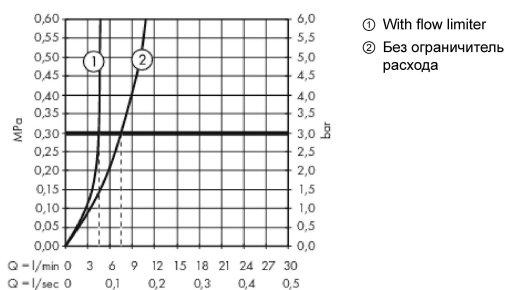

Технология

Награды за дизайн

Продукт

Чертеж

График расхода воды

Metropol

Смеситель для раковины 110, с ручкой Select, со сливным клапаном Push-Open

Поверхности : хром Артикульный номер: 32571000

Покомпонентное изображение

Год выпуска: >03/18

Metropol**Смеситель для раковины 110, с ручкой Select, со сливным клапаном Push-Open**Поверхности : **хром** Артикульный номер: **32571000****Перечень запасных частей**