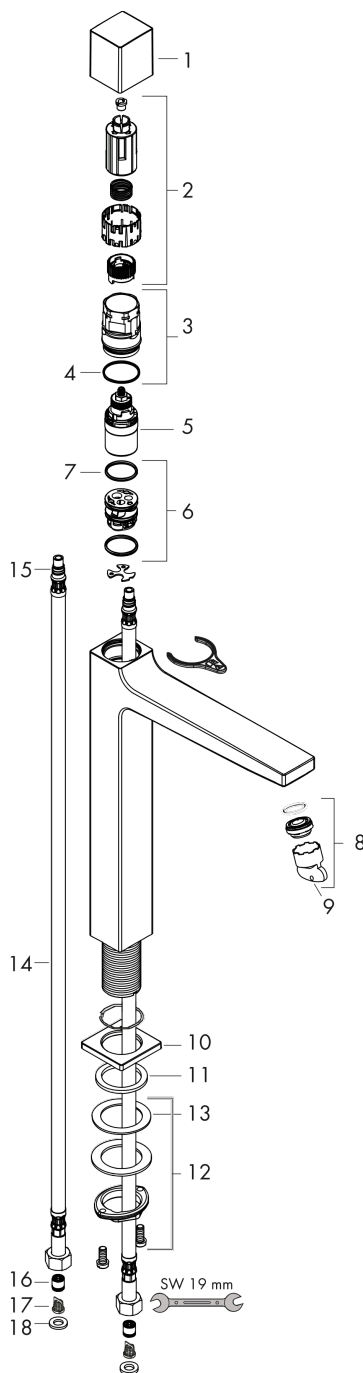

Metropol

Смеситель для раковины 110, с ручкой Select, со сливным клапаном Push-Open

Поверхности : хром Артикулный номер: 32571000

Описание

Характеристики

- состоит из: смеситель для раковины, слив/перелив
- ComfortZone 110
- выступ 135 мм
- тип струи: обычная струя
- расход воды при 3 барах: 5 л/мин
- картридж Select с регулировкой температуры
- регулируемое ограничение температуры
- подходит для проточных водонагревателей
- сливной клапан Push-Open G 1 ¼
- материал сливного набора: металл
- вид соединения: соединительные шланги G ¾

Технология

Награды за дизайн

Продукт

Чертеж

График расхода воды

Metropol

Смеситель для раковины 110, с ручкой Select, со сливным клапаном Push-Open

Поверхности : хром Артикульный номер: 32571000

Покомпонентное изображение

Год выпуска: >03/18

Metropol**Смеситель для раковины 110, с ручкой Select, со сливным клапаном Push-Open**Поверхности : **хром** Артикульный номер: **32571000****Перечень запасных частей**

Год выпуска: >03/18

Позиция	Описание	Артикульный номер	PC	PU
1	handle	93070000	-	1
2	adapter for handle	92526000	-	1
3	nut	92528000	-	1
4	O-ring 27x1,5	92527000	-	1
5	cartridge, assy	92529000	-	1
6	adapter for cartridge	98866000	-	1
7	O-ring 23x2	98398000	-	1
8	aerator M24x1 (5 l/min)	92996000	-	1
9	service tool	95661000	-	1
10	escutcheon	93048000	-	1
11	flat seal	98749000	-	1
12	fixing set (Ø 32)	13961000	-	1
13	lever collar	97548000	-	1
14	connection hose 450 mm M8x0,75 G3/8	93405000	-	1
15	O-ring 7x1,5	98422000	-	1
16	non return valve DW 10	96456000	-	1
17	filter	92532000	-	1
18	sealing set	92533000	-	1
a	push-open waste set	50100000	-	1
b	fixation extension 35 mm	13898000	-	1