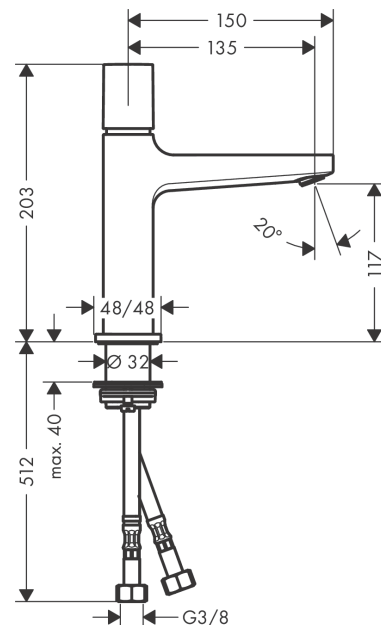

Metropol

Смеситель для раковины 110, с ручкой Select, со сливным клапаном Push-Open

Поверхности : хром Артикулный номер: 32571000

Описание

Характеристики

- состоит из: смеситель для раковины, слив/перелив
- ComfortZone 110
- выступ 135 мм
- тип струи: обычная струя
- расход воды при 3 барах: 5 л/мин
- картридж Select с регулировкой температуры
- регулируемое ограничение температуры
- подходит для проточных водонагревателей
- сливной клапан Push-Open G 1 ¼
- материал сливного набора: металл
- вид соединения: соединительные шланги G ¾

Технология

Награды за дизайн

Продукт

Чертеж

График расхода воды

Metropol

Смеситель для раковины 110, с ручкой Select, со сливным клапаном Push-Open

Поверхности : хром Артикульный номер: 32571000

Покомпонентное изображение

Год выпуска: >03/18

Metropol**Смеситель для раковины 110, с ручкой Select, со сливным клапаном Push-Open**Поверхности : **хром** Артикульный номер: **32571000****Перечень запасных частей**

Год выпуска: >03/18

Позиция	Описание	Артикульный номер	PC	PU
1	handle	93070000	-	1
2	adapter for handle	92526000	-	1
3	nut	92528000	-	1
4	O-ring 27x1,5	92527000	-	1
5	cartridge, assy	92529000	-	1
6	adapter for cartridge	98866000	-	1
7	O-ring 23x2	98398000	-	1
8	aerator M24x1 (5 l/min)	92996000	-	1
9	service tool	95661000	-	1
10	escutcheon	93048000	-	1
11	flat seal	98749000	-	1
12	fixing set (Ø 32)	13961000	-	1
13	lever collar	97548000	-	1
14	connection hose 450 mm M8x0,75 G3/8	93405000	-	1
15	O-ring 7x1,5	98422000	-	1
16	non return valve DW 10	96456000	-	1
17	filter	92532000	-	1
18	sealing set	92533000	-	1
a	push-open waste set	50100000	-	1
b	fixation extension 35 mm	13898000	-	1