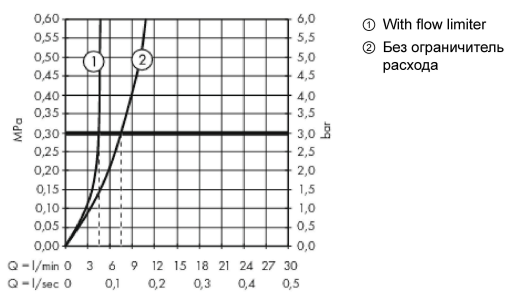

Технология

Награды за дизайн

Продукт

Чертеж

График расхода воды

Metropol

Смеситель для раковины 260 Select, со сливным клапаном Push-Open

Поверхности : хром Артикульный номер: 32572000

Покомпонентное изображение

Год выпуска: >03/17

Metropol**Смеситель для раковины 260 Select, со сливным клапаном Push-Open**Поверхности : **хром** Артикульный номер: **32572000****Перечень запасных частей**