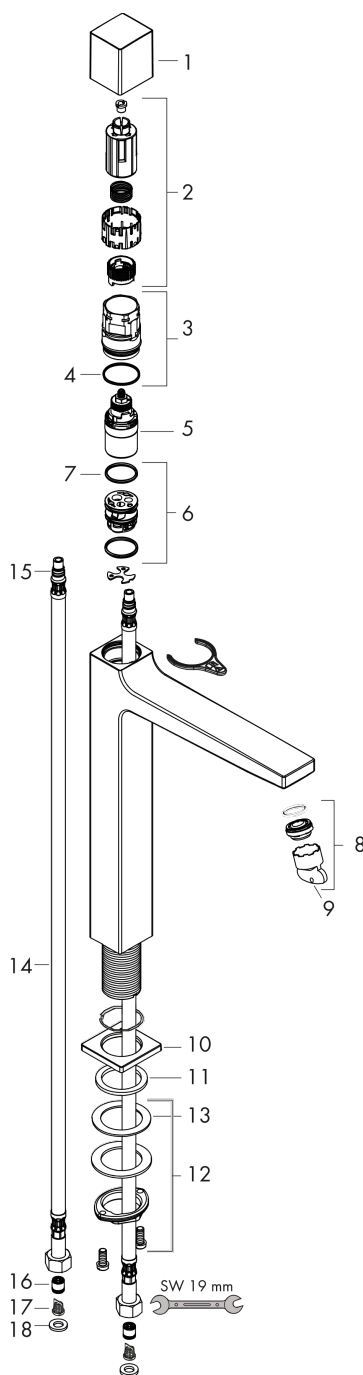

Metropol

Смеситель для раковины 260 Select, со сливным клапаном Push-Open

Поверхности : хром Артикулный номер : 32572000

Описание

Характеристики

- состоит из: смеситель для раковины, слив/перелив
- ComfortZone 260
- выступ 204 мм
- тип струи: обычная струя
- расход воды при 3 барах: 5 л/мин
- картридж Select с регулировкой температуры
- регулируемое ограничение температуры
- подходит для проточных водонагревателей
- сливной клапан Push-Open G 1 ¼
- материал сливного набора: металл
- вид соединения: соединительные шланги G ¾

Технология

Награды за дизайн

Продукт

Чертеж

График расхода воды

Metropol

Смеситель для раковины 260 Select, со сливным клапаном Push-Open

Поверхности : хром Артикульный номер: 32572000

Покомпонентное изображение

Год выпуска: >03/17

Metropol**Смеситель для раковины 260 Select, со сливным клапаном Push-Open**Поверхности : **хром** Артикульный номер: **32572000****Перечень запасных частей**

Год выпуска: >03/17

Позиция	Описание	Артикульный номер	PC	PU
1	handle	93070000	-	1
2	adapter for handle	92526000	-	1
3	nut	92528000	-	1
4	O-ring 27x1,5	92527000	-	1
5	cartridge, assy	92529000	-	1
6	adapter for cartridge	98866000	-	1
7	O-ring 23x2	98398000	-	1
8	aerator M24x1 (5 l/min)	92996000	-	1
9	service tool	95661000	-	1
10	escutcheon	93048000	-	1
11	flat seal	98749000	-	1
12	fixing set (Ø 32)	13961000	-	1
13	lever collar	97548000	-	1
14	connection hose 600 mm M8x0,75 G3/8	92629000	-	1
15	O-ring 7x1,5	98422000	-	1
16	non return valve DW 10	96456000	-	1
17	filter	92532000	-	1
18	sealing set	92533000	-	1
a	push-open waste set	50100000	-	1
b	fixation extension 35 mm	13898000	-	1