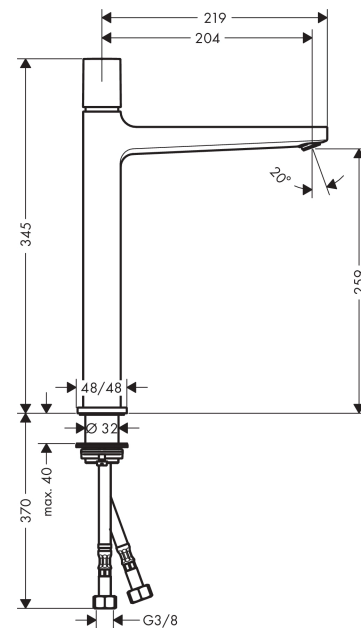

Metropol

Смеситель для раковины 260 Select, со сливным клапаном Push-Open

Поверхности : хром Артикулный номер : 32572000

Описание

Характеристики

- состоит из: смеситель для раковины, слив/перелив
- ComfortZone 260
- выступ 204 мм
- тип струи: обычная струя
- расход воды при 3 барах: 5 л/мин
- картридж Select с регулировкой температуры
- регулируемое ограничение температуры
- подходит для проточных водонагревателей
- сливной клапан Push-Open G 1 ¼
- материал сливного набора: металл
- вид соединения: соединительные шланги G ¾

Технология

Награды за дизайн

Продукт

Чертеж

График расхода воды

Metropol

Смеситель для раковины 260 Select, со сливным клапаном Push-Open

Поверхности : хром Артикульный номер: 32572000

Покомпонентное изображение

Год выпуска: >03/17

Metropol**Смеситель для раковины 260 Select, со сливным клапаном Push-Open**Поверхности : **хром** Артикульный номер: **32572000****Перечень запасных частей**

Год выпуска: >03/17

Позиция	Описание	Артикульный номер	PC	PU
1	handle	93070000	-	1
2	adapter for handle	92526000	-	1
3	nut	92528000	-	1
4	O-ring 27x1,5	92527000	-	1
5	cartridge, assy	92529000	-	1
6	adapter for cartridge	98866000	-	1
7	O-ring 23x2	98398000	-	1
8	aerator M24x1 (5 l/min)	92996000	-	1
9	service tool	95661000	-	1
10	escutcheon	93048000	-	1
11	flat seal	98749000	-	1
12	fixing set (Ø 32)	13961000	-	1
13	lever collar	97548000	-	1
14	connection hose 600 mm M8x0,75 G3/8	92629000	-	1
15	O-ring 7x1,5	98422000	-	1
16	non return valve DW 10	96456000	-	1
17	filter	92532000	-	1
18	sealing set	92533000	-	1
a	push-open waste set	50100000	-	1
b	fixation extension 35 mm	13898000	-	1