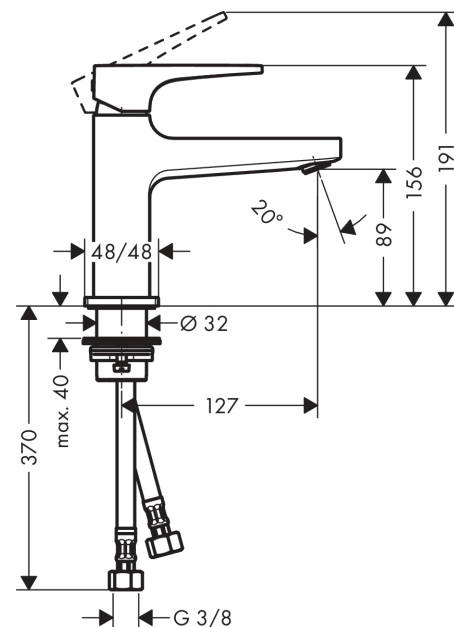

Metropol

Смеситель для раковины 100, однорычажный, с рукояткой-петлей, со сливным клапаном Push-Open, для маленьких раковин

Поверхности : хром   Артикульный номер: 74500000

Описание

Характеристики

- состоит из: однорычажный смеситель для раковины, слив/перелив
- ComfortZone 100
- выступ 127 мм
- тип струи: обычная струя
- расход воды при 3 барах: 5 л/мин
- керамический узел смешивания
- регулируемое ограничение температуры
- подходит для проточных водонагревателей
- сливной клапан Push-Open G 1 ¼
- материал сливного набора: металл
- вид соединения: соединительные шланги G ¾

Технология

Награды за дизайн

Продукт

Чертеж

График расхода воды