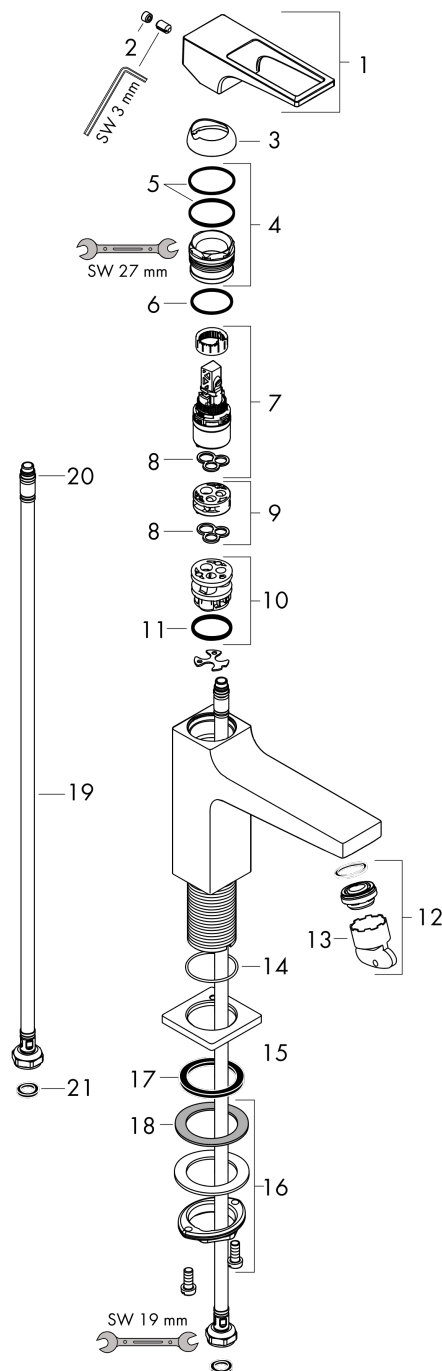

### Чертеж

### График расхода воды

**Metropol**

Смеситель для раковины 100, однорычажный, с ручкой-петлей, со сливным клапаном Push-Open, для маленьких раковин

Поверхности : хром    Артикульный номер: 74500000

Покомпонентное изображение

Год выпуска: >01/17

**Metropol**

Смеситель для раковины 100, однорычажный, с рукояткой-петлей, со сливным клапаном Push-Open, для маленьких раковин

Поверхности : хром Артикульный номер: 74500000

## Перечень запасных частей

Год выпуска: >01/17

Позиция	Описание	Артикульный номер	PC	PU
1	handle	93009000	-	1
2	screw cover	95704000	-	1
3	flange	92625000	-	1
4	nut	92689000	-	1
5	O-ring 27x1,5	92527000	-	1
6	O-ring 25x1,5	98146000	-	1
7	cartridge, assy	97685000	-	1
8	seal	98865000	-	1
9	adapter for cartridge	92628000	-	1
10	adapter for cartridge	98866000	-	1
11	O-ring 23x2	98398000	-	1
12	aerator M24x1 (5 l/min)	92996000	-	1
13	service tool	95661000	-	1
14	O-ring 32x1,5	92936000	-	1
15	escutcheon	93048000	-	1
16	fixing set (Ø 32)	13961000	-	1
17	flat seal	98749000	-	1
18	lever collar	97548000	-	1
19	connection hose 450 mm M8x0,75 G3/8	97206000	-	1
20	O-ring 6,6x1,6	93019000	-	1
21	sealing set	95581000	-	1
a	push-open waste set	50100000	-	1
b	fixation extension 35 mm	13898000	-	1