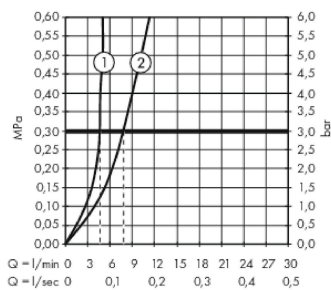

Metropol

Смеситель для раковины 100, однорычажный, с ручкой-петлей, со сливным клапаном Push-Open

Поверхности : хром Артикульный номер: 74502000

Описание

Характеристики

- состоит из: однорычажный смеситель для раковины, слив/перелив
- ComfortZone 100
- выступ 157 мм
- тип струи: обычная струя
- расход воды при 3 барах: 5 л/мин
- керамический узел смешивания
- регулируемое ограничение температуры
- подходит для проточных водонагревателей
- сливной клапан Push-Open G 1 ¼
- материал сливного набора: металл
- вид соединения: соединительные шланги G ¾

Технология

Награды за дизайн

Продукт

Чертеж

График расхода воды

Metropol

Смеситель для раковины 100, однорычажный, с ручкой-петлей, со сливным клапаном Push-Open

Поверхности : хром Артикульный номер: 74502000

Покомпонентное изображение

Год выпуска: >10/16

Metropol**Смеситель для раковины 100, однорычажный, с рукояткой-петлей, со сливным клапаном Push-Open**Поверхности : **хром** Артикульный номер: **74502000****Перечень запасных частей**