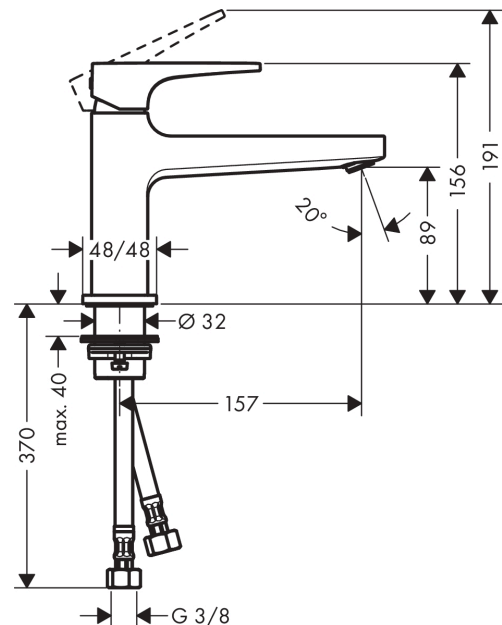

Metropol

Смеситель для раковины 100, однорычажный, с ручкой-петлей, со сливным клапаном Push-Open

Поверхности : хром Артикульный номер: 74502000

Описание

Характеристики

- состоит из: однорычажный смеситель для раковины, слив/перелив
- ComfortZone 100
- выступ 157 мм
- тип струи: обычная струя
- расход воды при 3 барах: 5 л/мин
- керамический узел смешивания
- регулируемое ограничение температуры
- подходит для проточных водонагревателей
- сливной клапан Push-Open G 1 ¼
- материал сливного набора: металл
- вид соединения: соединительные шланги G ¾

Технология

Награды за дизайн

Продукт

Чертеж

График расхода воды

Metropol

Смеситель для раковины 100, однорычажный, с ручкой-петлей, со сливным клапаном Push-Open

Поверхности : хром Артикульный номер: 74502000

Покомпонентное изображение

Год выпуска: >10/16

Metropol**Смеситель для раковины 100, однорычажный, с рукояткой-петлей, со сливным клапаном Push-Open**Поверхности : **хром** Артикульный номер: **74502000****Перечень запасных частей**

Год выпуска: >10/16

Позиция	Описание	Артикульный номер	PC	PU
1	handle	93009000	-	1
2	screw cover	95704000	-	1
3	flange	92625000	-	1
4	nut	92689000	-	1
5	O-ring 27x1,5	92527000	-	1
6	O-ring 25x1,5	98146000	-	1
7	cartridge, assy	97685000	-	1
8	seal	98865000	-	1
9	adapter for cartridge	92628000	-	1
10	adapter for cartridge	98866000	-	1
11	O-ring 23x2	98398000	-	1
12	aerator M24x1 (5 l/min)	92996000	-	1
13	service tool	95661000	-	1
14	O-ring 32x1,5	92936000	-	1
15	escutcheon	93048000	-	1
16	fixing set (Ø 32)	13961000	-	1
17	flat seal	98749000	-	1
18	lever collar	97548000	-	1
19	connection hose 450 mm M8x0,75 G3/8	97206000	-	1
20	O-ring 6,6x1,6	93019000	-	1
21	sealing set	95581000	-	1
a	push-open waste set	50100000	-	1
b	fixation extension 35 mm	13898000	-	1