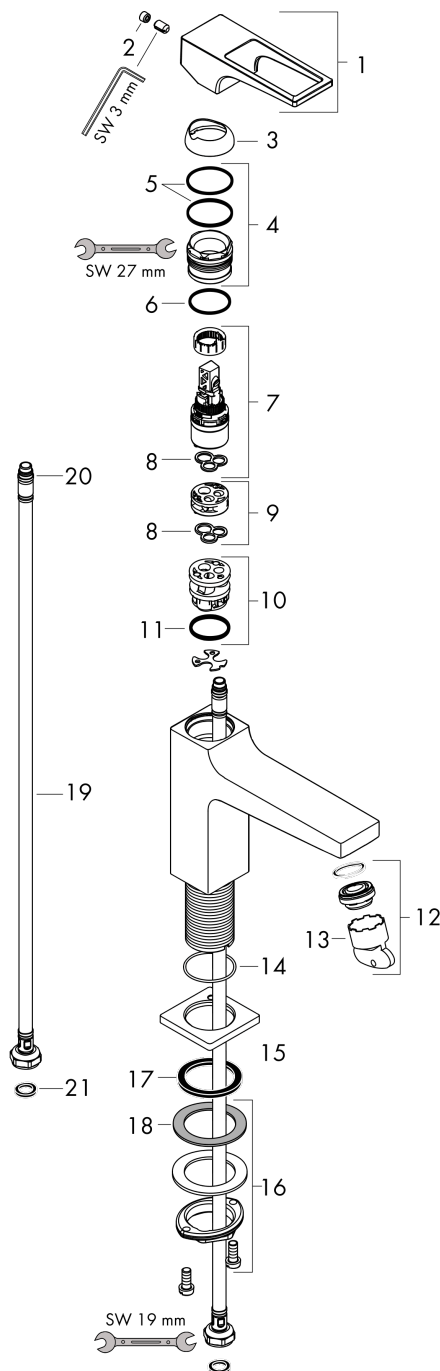

Metropol

Смеситель для раковины 100, однорычажный, с ручкой-петлей, со сливным клапаном Push-Open

Поверхности : хром Артикульный номер: 74502000

Описание

Характеристики

- состоит из: однорычажный смеситель для раковины, слив/перелив
- ComfortZone 100
- выступ 157 мм
- тип струи: обычная струя
- расход воды при 3 барах: 5 л/мин
- керамический узел смешивания
- регулируемое ограничение температуры
- подходит для проточных водонагревателей
- сливной клапан Push-Open G 1 ¼
- материал сливного набора: металл
- вид соединения: соединительные шланги G ¾

Технология

Награды за дизайн

Продукт

Чертеж

График расхода воды

Metropol

Смеситель для раковины 100, однорычажный, с ручкой-петлей, со сливным клапаном Push-Open

Поверхности : хром Артикульный номер: 74502000

Покомпонентное изображение

Год выпуска: >10/16

Metropol**Смеситель для раковины 100, однорычажный, с рукояткой-петлей, со сливным клапаном Push-Open**Поверхности : **хром** Артикульный номер: **74502000****Перечень запасных частей**

Год выпуска: >10/16

Позиция	Описание	Артикульный номер	PC	PU
1	handle	93009000	-	1
2	screw cover	95704000	-	1
3	flange	92625000	-	1
4	nut	92689000	-	1
5	O-ring 27x1,5	92527000	-	1
6	O-ring 25x1,5	98146000	-	1
7	cartridge, assy	97685000	-	1
8	seal	98865000	-	1
9	adapter for cartridge	92628000	-	1
10	adapter for cartridge	98866000	-	1
11	O-ring 23x2	98398000	-	1
12	aerator M24x1 (5 l/min)	92996000	-	1
13	service tool	95661000	-	1
14	O-ring 32x1,5	92936000	-	1
15	escutcheon	93048000	-	1
16	fixing set (Ø 32)	13961000	-	1
17	flat seal	98749000	-	1
18	lever collar	97548000	-	1
19	connection hose 450 mm M8x0,75 G3/8	97206000	-	1
20	O-ring 6,6x1,6	93019000	-	1
21	sealing set	95581000	-	1
a	push-open waste set	50100000	-	1
b	fixation extension 35 mm	13898000	-	1