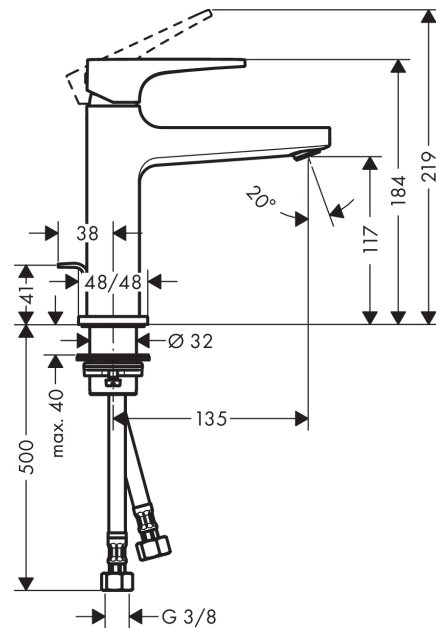

Metropol

Смеситель для раковины 110, однорычажный, с ручкой-петлей, со сливным гарнитуром

Поверхности : хром Артикульный номер: 74506000

Описание

Характеристики

- состоит из: однорычажный смеситель для раковины, слив/перелив
- ComfortZone 110
- выступ 135 мм
- тип струи: обычная струя
- расход воды при 3 барах: 5 л/мин
- керамический узел смешивания
- регулируемое ограничение температуры
- подходит для проточных водонагревателей
- донный клапан, 1¼"
- материал сливного набора: металл
- вид соединения: соединительные шланги G 3/8"

Технология

Награды за дизайн

Продукт

Чертеж

График расхода воды

Metropol

Смеситель для раковины 110, однорычажный, с ручкой-петлей, со сливным гарнитуром

Поверхности : хром Артикульный номер: 74506000

Покомпонентное изображение

Год выпуска: >10/16

Metropol

Смеситель для раковины 110, однорычажный, с рукояткой-петлей, со сливным гарнитуром

Поверхности : хром Артикульный номер: 74506000

Перечень запасных частей

Год выпуска: >10/16

Позиция	Описание	Артикульный номер	PC	PU
1	handle	93009000	-	1
2	screw cover	95704000	-	1
3	flange	92625000	-	1
4	nut	92689000	-	1
5	O-ring 27x1,5	92527000	-	1
6	O-ring 25x1,5	98146000	-	1
7	cartridge, assy	97685000	-	1
8	seal	98865000	-	1
9	adapter for cartridge	92628000	-	1
10	adapter for cartridge	98866000	-	1
11	O-ring 23x2	98398000	-	1
12	aerator M24x1 (5 l/min)	92996000	-	1
13	service tool	95661000	-	1
14	O-ring 32x1,5	92936000	-	1
15	escutcheon	93048000	-	1
16	fixing set (Ø 32)	13961000	-	1
17	flat seal	98749000	-	1
18	lever collar	97548000	-	1
19	pull rod	96657000	-	1
20	connection hose 600 mm M8x0,75 G3/8	96556000	-	1
21	O-ring 6,6x1,6	93019000	-	1
22	sealing set	95581000	-	1
a	pop up waste	94139000	-	1
b	fixation extension 35 mm	13898000	-	1