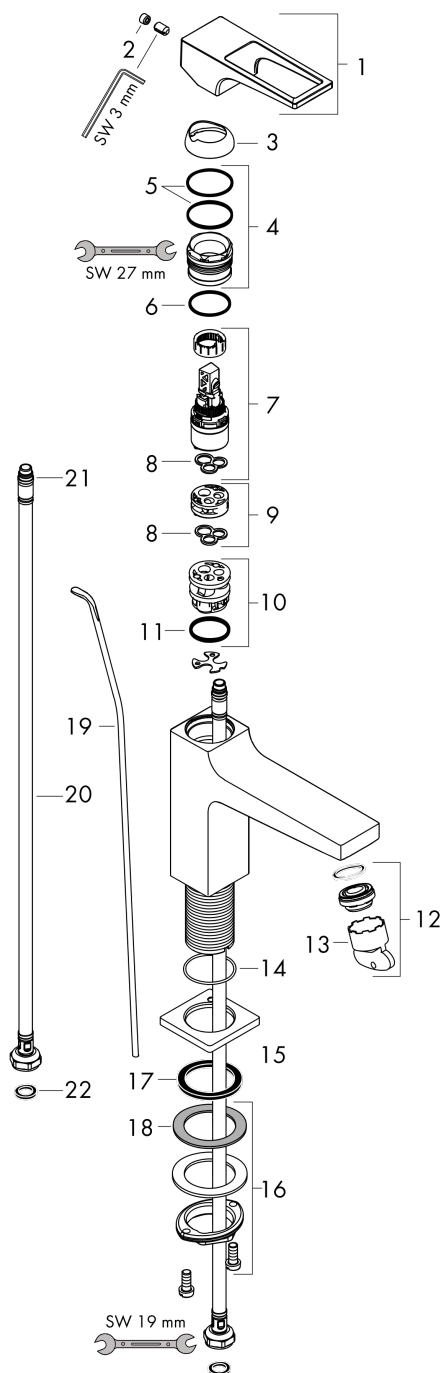

Metropol

Смеситель для раковины 110, однорычажный, с ручкой-петлей, со сливным гарнитуром

Поверхности : хром Артикульный номер: 74506000

Описание

Характеристики

- состоит из: однорычажный смеситель для раковины, слив/перелив
- ComfortZone 110
- выступ 135 мм
- тип струи: обычная струя
- расход воды при 3 барах: 5 л/мин
- керамический узел смешивания
- регулируемое ограничение температуры
- подходит для проточных водонагревателей
- донный клапан, 1¼"
- материал сливного набора: металл
- вид соединения: соединительные шланги G 3/8"

Технология

Награды за дизайн

Продукт

Чертеж

График расхода воды

Metropol

Смеситель для раковины 110, однорычажный, с ручкой-петлей, со сливным гарнитуром

Поверхности : хром Артикульный номер: 74506000

Покомпонентное изображение

Год выпуска: >10/16

Metropol

Смеситель для раковины 110, однорычажный, с рукояткой-петлей, со сливным гарнитуром

Поверхности : хром Артикульный номер: 74506000

Перечень запасных частей

Год выпуска: >10/16

Позиция	Описание	Артикульный номер	PC	PU
1	handle	93009000	-	1
2	screw cover	95704000	-	1
3	flange	92625000	-	1
4	nut	92689000	-	1
5	O-ring 27x1,5	92527000	-	1
6	O-ring 25x1,5	98146000	-	1
7	cartridge, assy	97685000	-	1
8	seal	98865000	-	1
9	adapter for cartridge	92628000	-	1
10	adapter for cartridge	98866000	-	1
11	O-ring 23x2	98398000	-	1
12	aerator M24x1 (5 l/min)	92996000	-	1
13	service tool	95661000	-	1
14	O-ring 32x1,5	92936000	-	1
15	escutcheon	93048000	-	1
16	fixing set (Ø 32)	13961000	-	1
17	flat seal	98749000	-	1
18	lever collar	97548000	-	1
19	pull rod	96657000	-	1
20	connection hose 600 mm M8x0,75 G3/8	96556000	-	1
21	O-ring 6,6x1,6	93019000	-	1
22	sealing set	95581000	-	1
a	pop up waste	94139000	-	1
b	fixation extension 35 mm	13898000	-	1