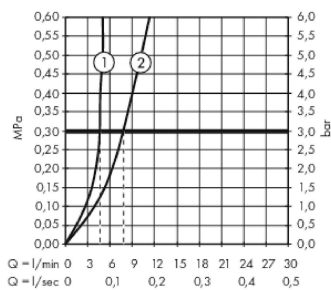

Технология

Награды за дизайн

Продукт

Чертеж

График расхода воды

Metropol

Смеситель для раковины 110, однорычажный, с ручкой-петлей, со сливным гарнитуром

Поверхности : хром Артикульный номер: 74506000