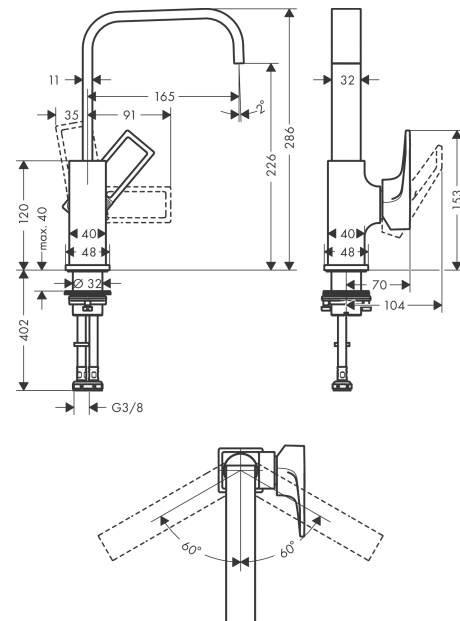

Технология

Награды за дизайн

Продукт

Чертеж

Metropol

Смеситель для раковины 230, однорычажный, с ручьяткой-петлей, со сливным клапаном Push-Open

Поверхности : **хром** Артикульный номер: **74511000**

**График расхода воды**

Metropol

Смеситель для раковины 230, однорычажный, с ручкой-петлей, со сливным клапаном Push-Open

Поверхности : хром Артикульный номер: 74511000

Покомпонентное изображение

Год выпуска: >10/17

Metropol

Смеситель для раковины 230, однорычажный, с рукояткой-петлей, со сливным клапаном Push-Open

Поверхности : **хром** Артикульный номер: **74511000**

Перечень запасных частей

Год выпуска: >10/17

Позиция	Описание	Артикульный номер	PC	PU
1	spout 165 mm	93084000	-	1
2	spray former	93085000	-	1
3	O-ring 30x1,5	98433000	-	1
4	O-ring 8x2	98112000	-	1
5	handle	93083000	-	1
6	hollow set screw M6x10 DIN 916	96029000	-	1
7	screw cover	95704000	-	1
8	flange	95493000	-	1
9	nut	93086000	-	1
10	O-Ring 22x2	98185000	-	1
11	O-ring 27x1,5	92527000	-	1
12	cartridge, assy	97685000	-	1
13	seal	98865000	-	1
14	plug	93087000	-	1
15	screw	93088000	-	1
16	O-ring 32x1,5	92936000	-	1
17	O-ring 24x2	98388000	-	1
18	O-ring 26x1,5	98390000	-	1
19	flat seal	98749000	-	1
20	fixing set (Ø 32)	13961000	-	1
21	lever collar	97548000	-	1
22	connection hose 450 mm M8x0,75 G3/8	97206000	-	1
23	O-ring 6,6x1,6	93019000	-	1
a	push-open waste set	50100000	-	1
b	fixation extension 35 mm	13898000	-	1