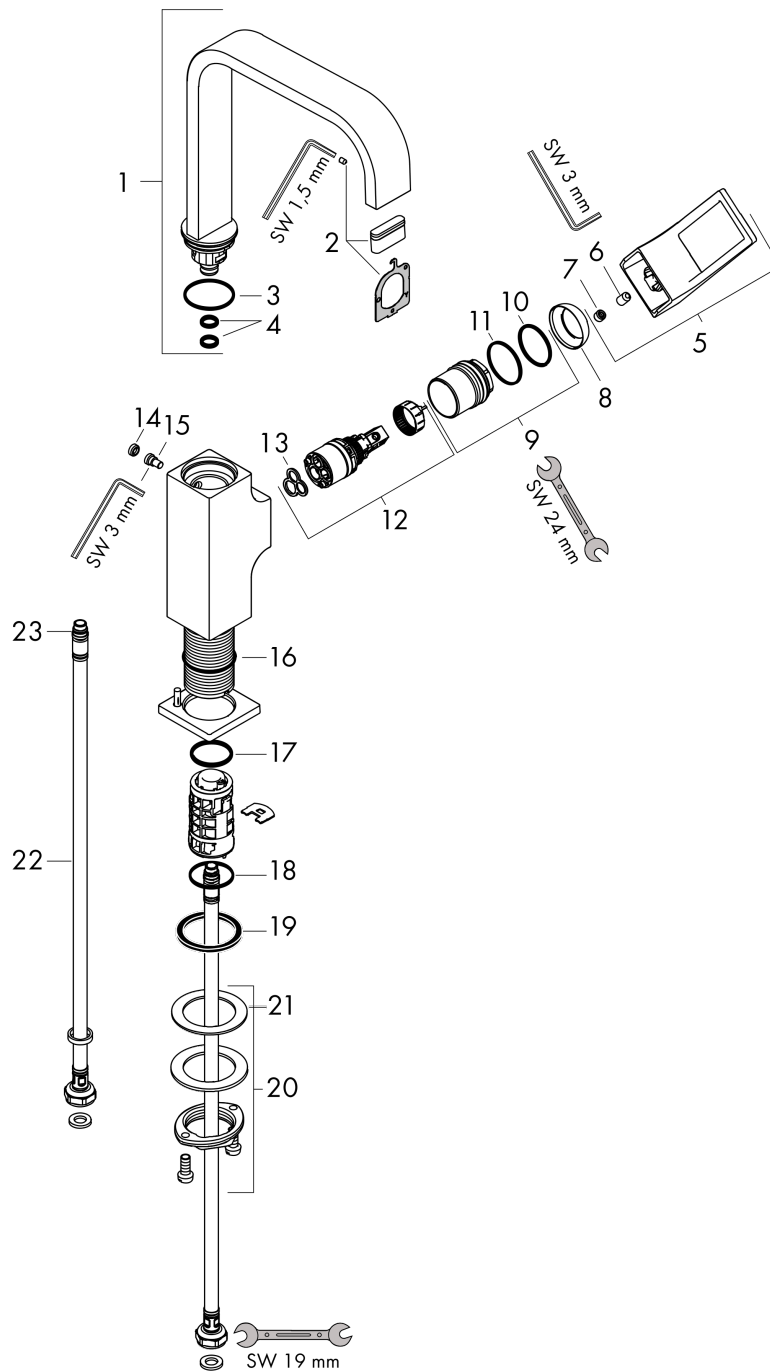

Технология

Награды за дизайн

Продукт

Чертеж

Metropol

Смеситель для раковины 230, однорычажный, с ручьяткой-петлей, со сливным клапаном Push-Open

Поверхности : **хром** Артикульный номер: **74511000**

**График расхода воды**

Metropol

Смеситель для раковины 230, однорычажный, с ручкой-петлей, со сливным клапаном Push-Open

Поверхности : хром Артикульный номер: 74511000

Покомпонентное изображение

Год выпуска: >10/17

Metropol

Смеситель для раковины 230, однорычажный, с рукояткой-петлей, со сливным клапаном Push-Open

Поверхности : **хром** Артикульный номер: **74511000**

Перечень запасных частей

Год выпуска: >10/17

Позиция	Описание	Артикульный номер	PC	PU
1	spout 165 mm	93084000	-	1
2	spray former	93085000	-	1
3	O-ring 30x1,5	98433000	-	1
4	O-ring 8x2	98112000	-	1
5	handle	93083000	-	1
6	hollow set screw M6x10 DIN 916	96029000	-	1
7	screw cover	95704000	-	1
8	flange	95493000	-	1
9	nut	93086000	-	1
10	O-Ring 22x2	98185000	-	1
11	O-ring 27x1,5	92527000	-	1
12	cartridge, assy	97685000	-	1
13	seal	98865000	-	1
14	plug	93087000	-	1
15	screw	93088000	-	1
16	O-ring 32x1,5	92936000	-	1
17	O-ring 24x2	98388000	-	1
18	O-ring 26x1,5	98390000	-	1
19	flat seal	98749000	-	1
20	fixing set (Ø 32)	13961000	-	1
21	lever collar	97548000	-	1
22	connection hose 450 mm M8x0,75 G3/8	97206000	-	1
23	O-ring 6,6x1,6	93019000	-	1
a	push-open waste set	50100000	-	1
b	fixation extension 35 mm	13898000	-	1