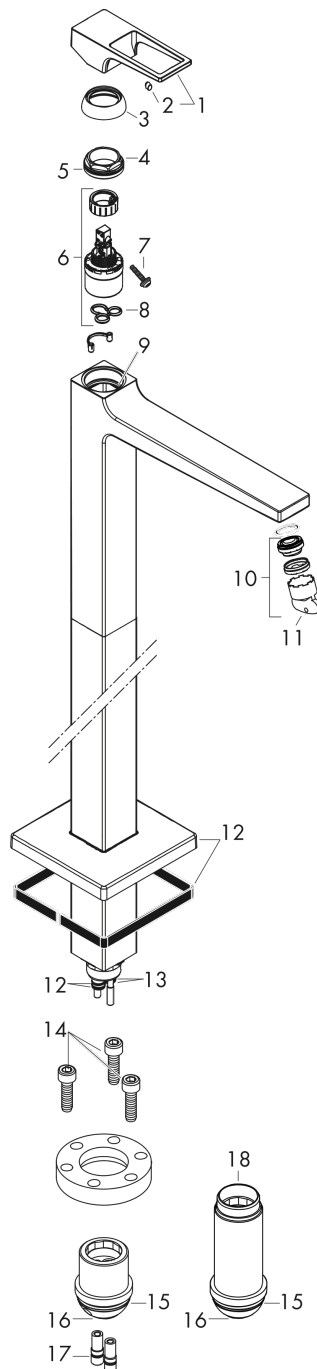

Metropol

Смеситель для раковины, напольный, однорычажный, с ручкой-петлей, без сливного гарнитура

Поверхности : **хром**   Артикульный номер: **74530000**

Покомпонентное изображение

Год выпуска: >04/17

Metropol

Смеситель для раковины, напольный, однорычажный, с ручкой-петлей, без сливного гарнитура

Поверхности : **хром** Артикульный номер: **74530000**

Перечень запасных частей

Год выпуска: >04/17

Позиция	Описание	Артикульный номер	PC	PU
1	handle	93076000	-	1
2	screw cover	96338000	-	1
3	flange	97406000	-	1
4	nut	97209000	-	1
5	O-Ring 32x2	98193000	-	1
6	cartridge, assy	95646000	-	1
7	locking screw for handle	95140000	-	1
8	seal	95008000	-	1
9	O-ring 35x2	92604000	-	1
10	aerator M24x1 (5 l/min)	92996000	-	1
11	service tool	95661000	-	1
12	escutcheon	93245000	-	1
13	O-ring 10x1,5	98123000	-	1
14	hexagon socket screw M10x35	97670000	-	1
15	O-ring 44x2,5	98162000	-	1
16	O-ring 29x3	98371000	-	1
17	O-ring 7x2	98419000	-	1
18	extension set 60 mm	97686000	-	1
a	concealed item	10452180	-	1