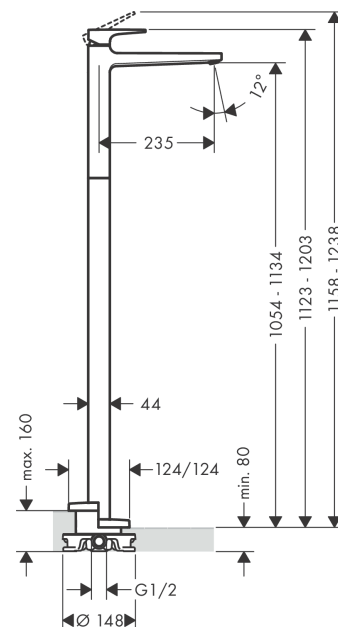

Metropol

Смеситель для раковины, напольный, однорычажный, с ручкой-петлей, без сливного гарнитура

Поверхности : хром Артикулный номер: 74530000

Описание

Характеристики

- выступ 235 мм
- тип струи: обычная струя
- расход воды при 3 барах: 5 л/мин
- керамический узел смешивания
- регулируемое ограничение температуры
- подходит для проточных водонагревателей
- вид соединения: скрытая часть

Технология

Продукт

Чертеж

График расхода воды