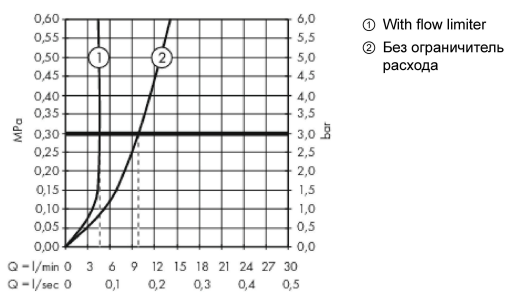

График расхода воды