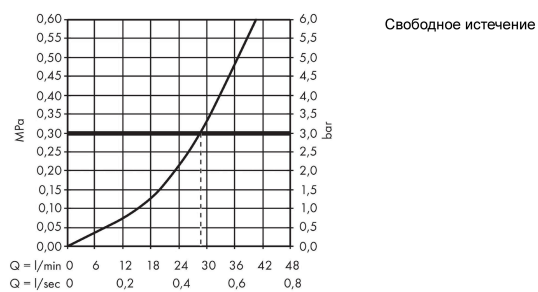

График расхода воды