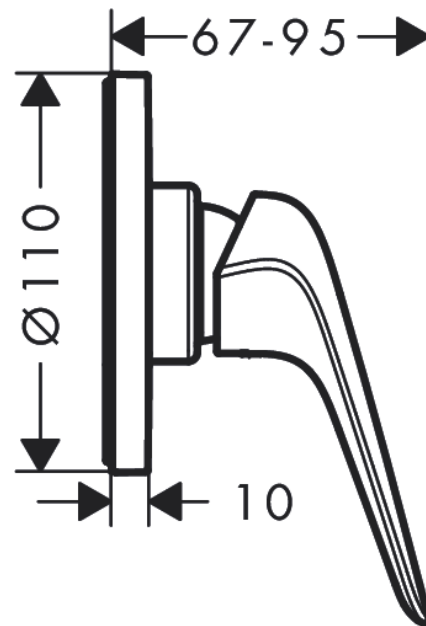

Novus

Смеситель для душа, однорычажный, СМ

Поверхности : хром Артикулный номер: 71063000

Описание

Характеристики

- 1 потребитель
- вид соединения: скрытая часть
- расход воды при 3 барах: 28,7 л/мин
- мин. рабочее давление: 1 бар
- макс. рабочее давление: 10 бар

Продукт

Чертеж

График расхода воды

Novus

Смеситель для душа, однорычажный, СМ

Поверхности : **хром** Артикульный номер: **71063000**

Покомпонентное изображение

Год выпуска: >01/19

Novus**Смеситель для душа, однорычажный, СМ**Поверхности : **хром** Артикульный номер: **71063000****Перечень запасных частей**

Год выпуска: >01/19

Позиция	Описание	Артикульный номер	PC	PU
1	handle	93192000	-	1
2	screw cover	96338000	-	1
3	escutcheon	93468000	-	1
4	hollow screw	96065000	-	1
5	holder for escutcheon	93467000	-	1
6	flange	96348000	-	1
7	extension set 28 mm shower mixer	32698000	-	1