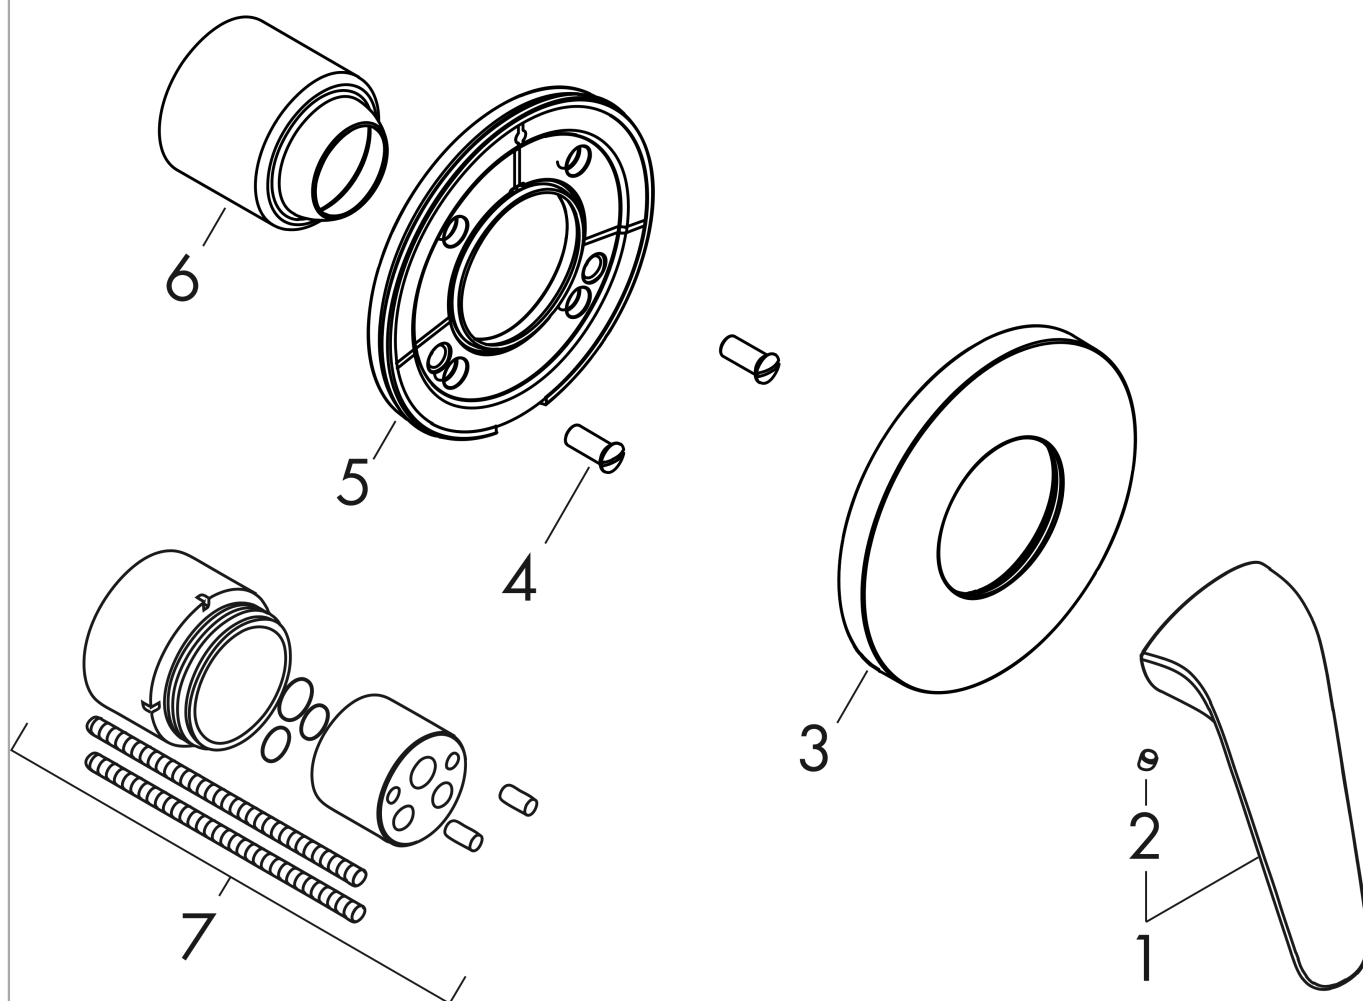

Novus

Смеситель для душа, однорычажный, СМ

Поверхности : хром Артикулный номер: 71063000

Описание

Характеристики

- 1 потребитель
- вид соединения: скрытая часть
- расход воды при 3 барах: 28,7 л/мин
- мин. рабочее давление: 1 бар
- макс. рабочее давление: 10 бар

Продукт

Чертеж

График расхода воды

Novus

Смеситель для душа, однорычажный, СМ

Поверхности : **хром** Артикульный номер: **71063000**

Покомпонентное изображение

Год выпуска: >01/19

Novus**Смеситель для душа, однорычажный, СМ**Поверхности : **хром** Артикульный номер: **71063000****Перечень запасных частей**

Год выпуска: >01/19

Позиция	Описание	Артикульный номер	PC	PU
1	handle	93192000	-	1
2	screw cover	96338000	-	1
3	escutcheon	93468000	-	1
4	hollow screw	96065000	-	1
5	holder for escutcheon	93467000	-	1
6	flange	96348000	-	1
7	extension set 28 mm shower mixer	32698000	-	1